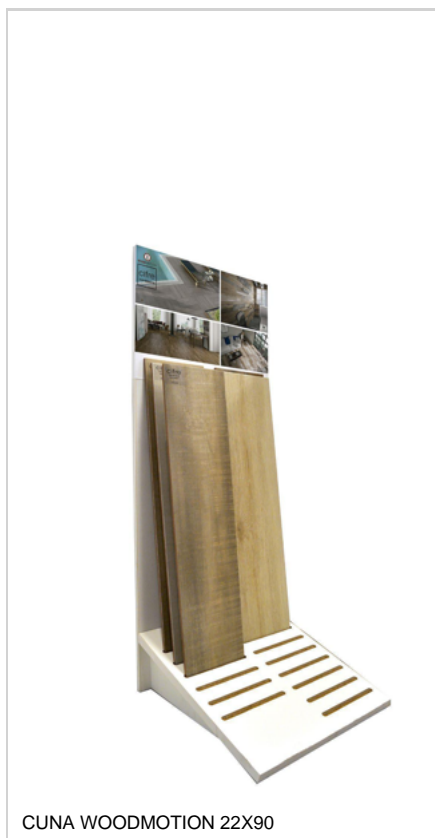

WALNUT

AMAZONIA WALNUT | 22.5x90 (9"x36")
G.113 | Porcelánico | Pasta Blanca

PELDAÑOS TÉCNICOS

RODAPIÉ | 11x90 (4,3"x36")
SP2019
22,5x90

ANGULO GRADONE RECTO | 22.5x90...
SP2088
22,5x90

PELDAÑO ANGULO ROMO | 22.5x90...
SP2044
22,5x90

PELDAÑO GRADONE RECTO | 22.5x90...
SP2079
22,5x90

PELDAÑO ROMO | 22.5x90 (9"x36")
SP2042
22,5x90

GALERÍA

PANELES

PANEL MANO PEQUEÑO

PANEL MANO GRANDE

EXPOSITORES

PACKING