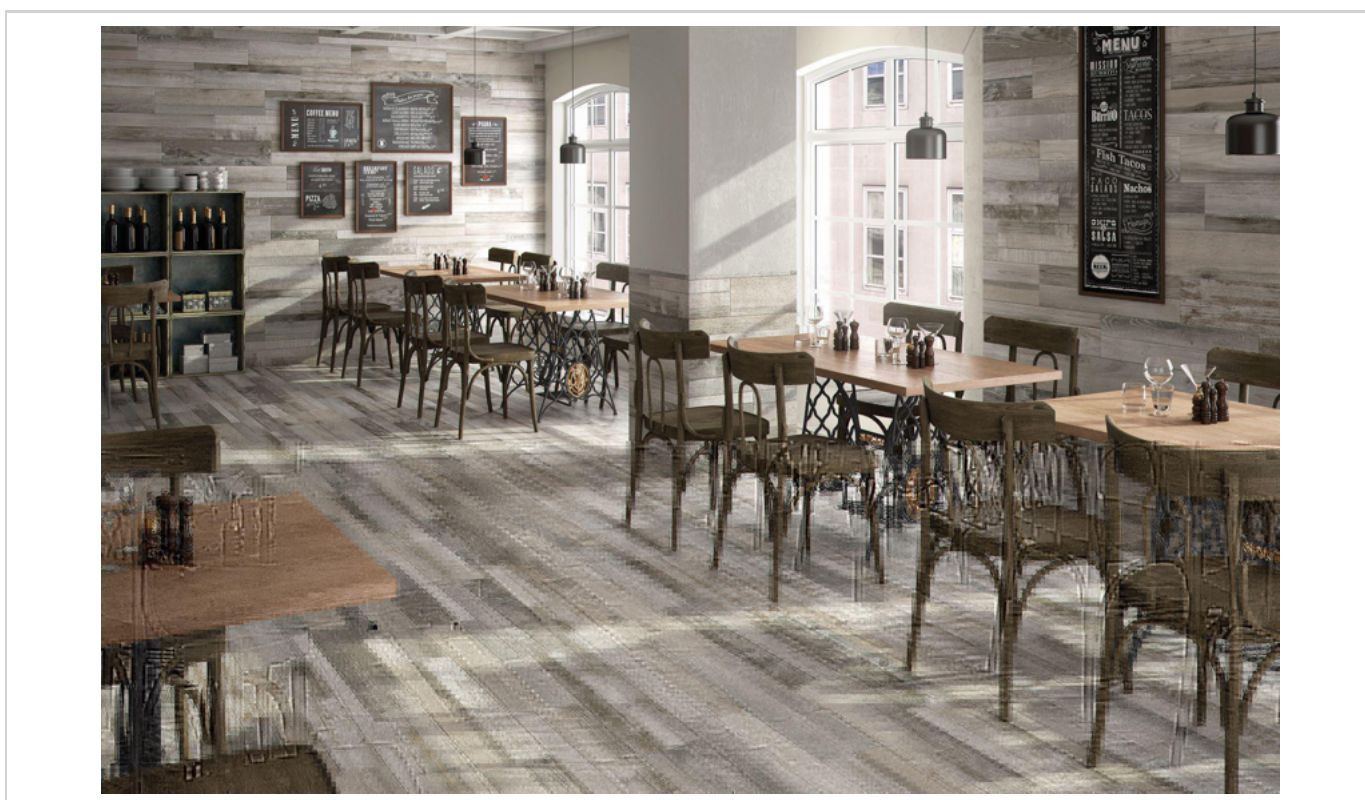

WALNUT

AMAZONIA WALNUT | 22.5x90 (9"x36")
G.113 | Porcelánico | Pasta Blanca

PELDAÑOS TÉCNICOS

RODAPIÉ | 11x90 (4,3"x36")
SP2019
22,5x90

ANGULO GRADONE RECTO | 22.5x90...
SP2088
22,5x90

PELDAÑO ANGULO ROMO | 22.5x90...
SP2044
22,5x90

PELDAÑO GRADONE RECTO | 22.5x90...
SP2079
22,5x90

PELDAÑO ROMO | 22.5x90 (9"x36")
SP2042
22,5x90

GALERÍA

PANELES

PANEL MANO PEQUEÑO

PANEL MANO GRANDE

EXPOSITORES

PACKING