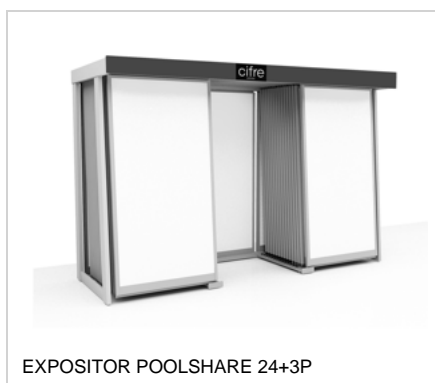

WALNUT

AMAZONIA WALNUT | 22.5x90 (9"x36")
G.113 | Porcelánico | Pasta Blanca

PELDAÑOS TÉCNICOS

RODAPIÉ | 11x90 (4,3"x36")
SP2019
22,5x90

ANGULO GRADONE RECTO | 22.5x90...
SP2088
22,5x90

PELDAÑO ANGULO ROMO | 22.5x90...
SP2044
22,5x90

PELDAÑO GRADONE RECTO | 22.5x90...
SP2079
22,5x90

PELDAÑO ROMO | 22.5x90 (9"x36")
SP2042
22,5x90

GALERÍA

PANELES

PANEL MANO PEQUEÑO

PANEL MANO GRANDE

EXPOSITORES

PACKING