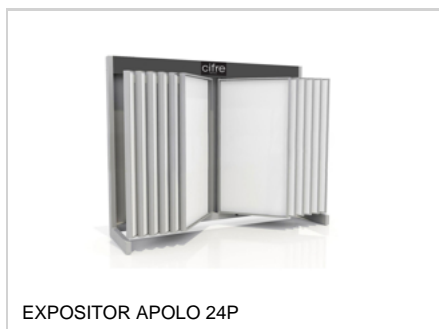

PELDAÑO GRADONE RECTO | 22.5x90...
SP2079
22,5x90

PELDAÑO ROMO | 22.5x90 (9"x36")
SP2042
22,5x90

GALERÍA

PANELES

PANEL MANO PEQUEÑO

PANEL MANO GRANDE

EXPOSITORES

PACKING