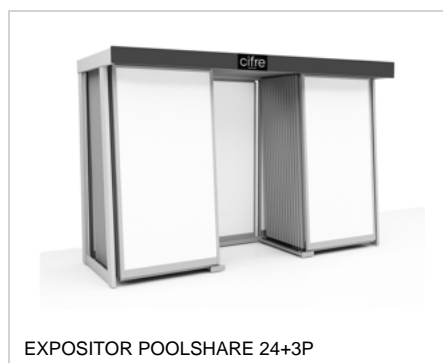

PELDAÑO ROMO | 23.3x120 (9"x48")
SP2046
23,3x120

GALERÍA

PANELES

EXPOSITORES

EXPOSITOR APOLO 24p luz

PACKING

Formato	TIPO PRODUCTO	pzs/caja	m ² /caja	kg/caja	cajas/palet	m ² /palet	kg/palet
23.3x120 (9"x48")	Base	6	1.18	27.70	54	63.72	1495.96