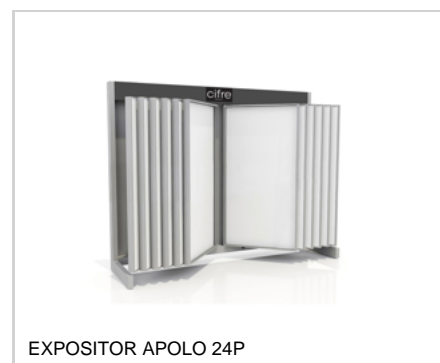

PELDAÑO ROMO | 23.3x120 (9"x48")
SP2046
23,3x120

GALERÍA

PANELES

EXPOSITORES

EXPOSITOR APOLO 24p luz

PACKING

Formato	TIPO PRODUCTO	pzs/caja	m ² /caja	kg/caja	cajas/palet	m ² /palet	kg/palet
23.3x120 (9"x48")	Base	6	1.18	27.70	54	63.72	1495.96