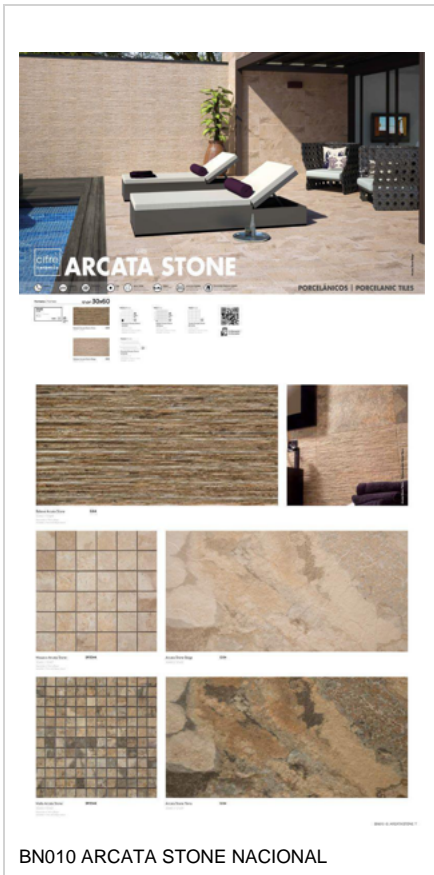

MALLA ARCATA STONE TERRA ANTISLIP | 30x30 (12"x12")
SP.2044 | Porcelánico | Pasta Blanca

MOSAICO ARCATA STONE TERRA ANTISLIP | 30x30 (12"x12")
SP.2037 | Porcelánico | Pasta Blanca

TESELA ARCATA STONE TERRA | 30x30 (12"x12")
SP.2039 | Porcelánico | Pasta Blanca

PELDAÑOS TÉCNICOS

RODAPIÉ | 7,5x60 (3"x24")
SP2017
30X60

PELDAÑO ROMO | 30x60 (12"x24")
SP2028
30X60

PELDAÑO GRADONE RECTO | 30x60
SP2066
30X60

ANGULO GRADONE RECTO | 30x60
SP2072
30X60

PELDAÑO ANGULO ROMO | 30x60 (...)
SP2037
30X60

GALERÍA

PANELES

EXPOSITORES

PACKING

Formato	TIPO PRODUCTO	pzs/caja	m ² /caja	kg/caja	cajas/palet	m ² /palet	kg/palet
22x44 (8,7"x17")	Muretto	9	0.87	18.48	56	48.72	1035
22x44 (8,7"x17")	Muretto	9	0.87	18.81	48	41.76	903
30x30 (12"x12")	Malla	9	0.81	18.19	50	40.50	909
30x30 (12"x12")	Mosaico	9	2.70	17.29	50	135	864
30x30 (12"x12")	Mosaico	9	0.81	17.29	50	40.50	864
30x30 (12"x12")	Tesela	9	0.81	17.28	44	35.64	760
30x60 (12"x24")	Base	6	1.08	22.62	40	43.20	905