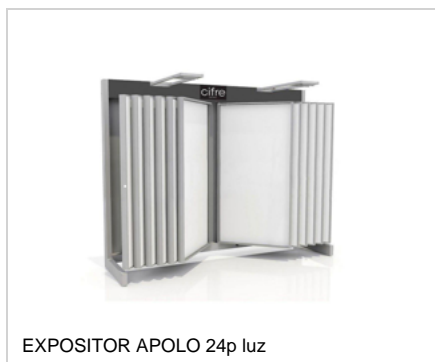

GALERÍA

PANELES

EXPOSITORES

PACKING

Formato	TIPO PRODUCTO	pzs/caja	m ² /caja	kg/caja	cajas/palet	m ² /palet	kg/palet
22x44 (8,7"x17")	Muretto	9	0.87	18.48	56	48.72	1035
22x44 (8,7"x17")	Muretto	9	0.87	18.81	48	41.76	903
30x30 (12"x12")	Malla	9	0.81	18.19	50	40.50	909
30x30 (12"x12")	Mosaico	9	2.70	17.29	50	135	864
30x30 (12"x12")	Mosaico	9	0.81	17.29	50	40.50	864
30x30 (12"x12")	Tesela	9	0.81	17.28	44	35.64	760
30x60 (12"x24")	Base	6	1.08	22.62	40	43.20	905