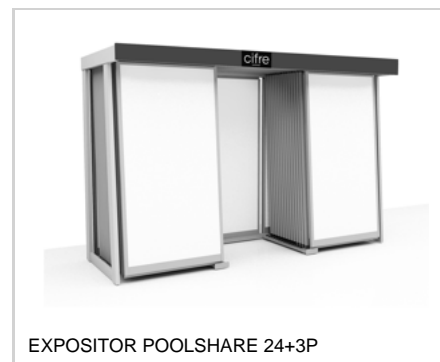

GALERÍA

PANELES

EXPOSITORES

PACKING

Formato	TIPO PRODUCTO	pzs/caja	m ² /caja	kg/caja	cajas/palet	m ² /palet	kg/palet
22x44 (8,7"x17")	Muretto	9	0.87	18.48	56	48.72	1035
22x44 (8,7"x17")	Muretto	9	0.87	18.81	48	41.76	903
30x30 (12"x12")	Malla	9	0.81	18.19	50	40.50	909
30x30 (12"x12")	Mosaico	9	2.70	17.29	50	135	864
30x30 (12"x12")	Mosaico	9	0.81	17.29	50	40.50	864
30x30 (12"x12")	Tesela	9	0.81	17.28	44	35.64	760
30x60 (12"x24")	Base	6	1.08	22.62	40	43.20	905