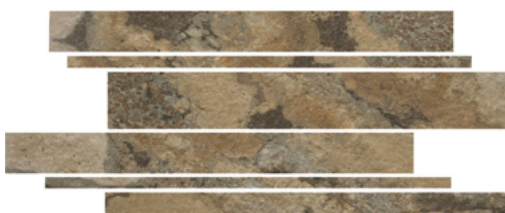

MURETTO ARCATA STONE TERRA | 22x44 (8,7"x17")
SP.2039 | Porcelánico | Pasta Blanca