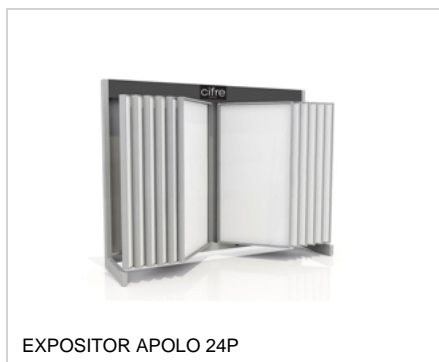

GALERÍA

PANELES

EXPOSITORES

PACKING

Formato	TIPO PRODUCTO	pzs/caja	m ² /caja	kg/caja	cajas/palet	m ² /palet	kg/palet
22x44 (8,7"x17")	Muretto	9	0.87	18.48	56	48.72	1035
22x44 (8,7"x17")	Muretto	9	0.87	18.81	48	41.76	903
30x30 (12"x12")	Malla	9	0.81	18.19	50	40.50	909
30x30 (12"x12")	Mosaico	9	2.70	17.29	50	135	864
30x30 (12"x12")	Mosaico	9	0.81	17.29	50	40.50	864
30x30 (12"x12")	Tesela	9	0.81	17.28	44	35.64	760
30x60 (12"x24")	Base	6	1.08	22.62	40	43.20	905