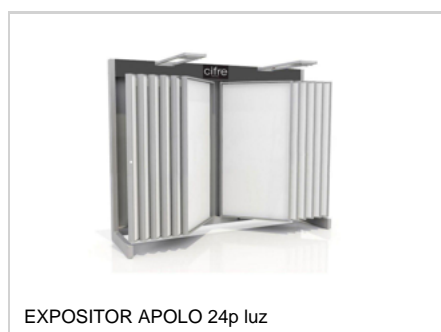

**SERIE
CAMELOT**

45x45 (18"x18")

PIZARRA

CAMELOT PIZARRA ANTISLIP | 45x45 (18"x18")
G.10 | Pavimento | Pasta Roja

TERRA

CAMELOT TERRA ANTISLIP | 45x45 (18"x18")
G.10 | Pavimento | Pasta Roja

GALERÍA

PANELES

EXPOSITORES

EXPOSITOR POOLSHARE 24+3P

EXPOSITOR ATLANTIS 24

EXPOSITOR APOLO 24P

EXPOSITOR APOLO 24p luz

PACKING

Formato	TIPO PRODUCTO	pzs/caja	m ² /caja	kg/caja	cajas/palet	m ² /palet	kg/palet
45x45 (18"x18")	Base	7	1.42	25.20	52	73.84	1310