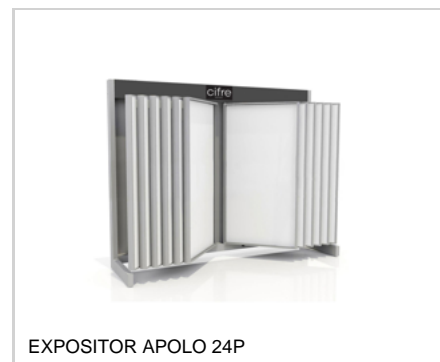

**SERIE
CAMELOT**

45x45 (18"x18")

PIZARRA

CAMELOT PIZARRA ANTISLIP | 45x45 (18"x18")
G.10 | Pavimento | Pasta Roja

TERRA

CAMELOT TERRA ANTISLIP | 45x45 (18"x18")
G.10 | Pavimento | Pasta Roja

GALERÍA

PANELES

EXPOSITORES

EXPOSITOR POOLSHARE 24+3P

EXPOSITOR ATLANTIS 24

EXPOSITOR APOLO 24P

EXPOSITOR APOLO 24p luz

PACKING

Formato	TIPO PRODUCTO	pzs/caja	m ² /caja	kg/caja	cajas/palet	m ² /palet	kg/palet
45x45 (18"x18")	Base	7	1.42	25.20	52	73.84	1310