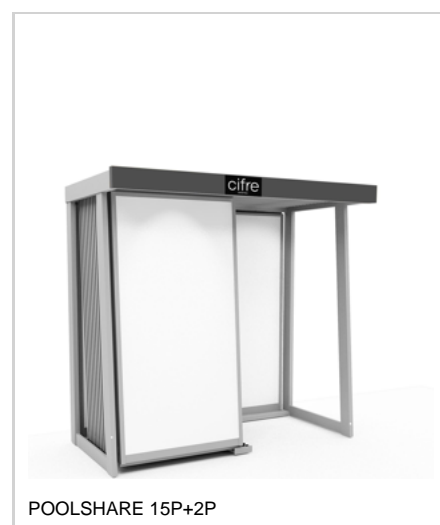

**SERIE
CAMELOT**

45x45 (18"x18")

PIZARRA

CAMELOT PIZARRA ANTISLIP | 45x45 (18"x18")
G.10 | Pavimento | Pasta Roja

TERRA

CAMELOT TERRA ANTISLIP | 45x45 (18"x18")
G.10 | Pavimento | Pasta Roja

GALERÍA

PANELES

EXPOSITORES

EXPOSITOR POOLSHARE 24+3P

EXPOSITOR ATLANTIS 24

EXPOSITOR APOLO 24P

EXPOSITOR APOLO 24p luz

PACKING

Formato	TIPO PRODUCTO	pzs/caja	m ² /caja	kg/caja	cajas/palet	m ² /palet	kg/palet
45x45 (18"x18")	Base	7	1.42	25.20	52	73.84	1310