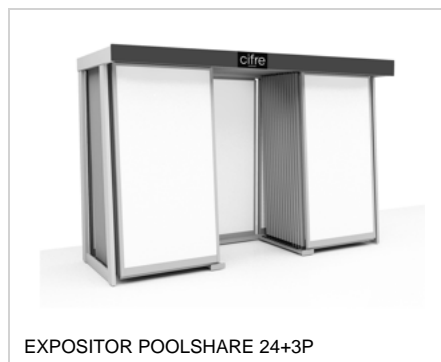

**SERIE
CAMELOT**

45x45 (18"x18")

PIZARRA

CAMELOT PIZARRA ANTISLIP | 45x45 (18"x18")
G.10 | Pavimento | Pasta Roja

TERRA

CAMELOT TERRA ANTISLIP | 45x45 (18"x18")
G.10 | Pavimento | Pasta Roja

GALERÍA

PANELES

EXPOSITORES

EXPOSITOR POOLSHARE 24+3P

EXPOSITOR ATLANTIS 24

EXPOSITOR APOLO 24P

EXPOSITOR APOLO 24p luz

PACKING

Formato	TIPO PRODUCTO	pzs/caja	m ² /caja	kg/caja	cajas/palet	m ² /palet	kg/palet
45x45 (18"x18")	Base	7	1.42	25.20	52	73.84	1310