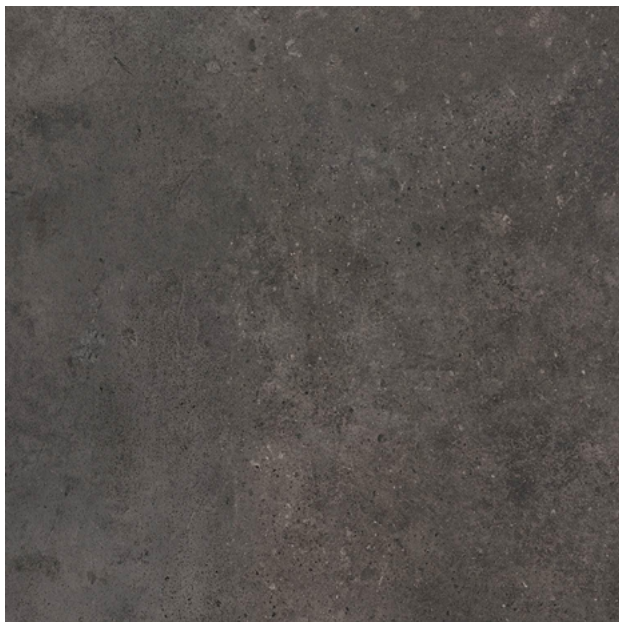

**SERIE
CEMENT**

20x50 (8"x20")
45x45 (18"x18")

ANTRACITE

CEMENT ANTRACITE | 20x50 (8"x20")
G.18 | Revestimiento | Pasta Roja

STICK CEMENT ANTRACITE | 20x50 (8"x20")
G.52 | Revestimiento | Pasta Roja

CEMENT ANTRACITE | 45x45 (18"x18")
G.9 | Pavimento | Pasta Roja

PEARL

CEMENT PEARL | 20x50 (8"x20")
G.18 | Revestimiento | Pasta Roja

STICK CEMENT PEARL | 20x50 (8"x20")
G.52 | Revestimiento | Pasta Roja

CEMENT PEARL | 45x45 (18"x18")
G.9 | Pavimento | Pasta Roja

WHITE