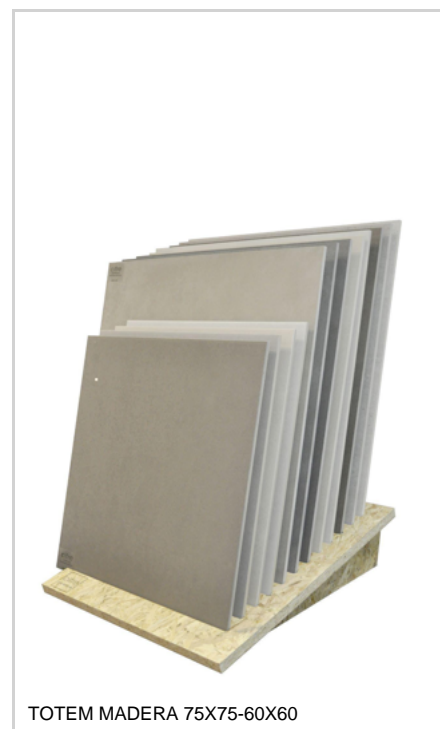

CUNA 30X90

EXPOSITOR GIRATORIO 60X120

EXPOSITOR MALAGA 24

TORRE PORCELANICO

TORRE TOTEM 12 PZ

TOTEM MADERA 75X75-60X60

POOLSHARE 15P+2P

EXPOSITOR APOLO 24P

EXPOSITOR APOLO 24p luz

EXPOSITOR POOLSHARE 24+3P

EXPOSITOR ATLANTIS 24

ABATIBLE 5P 75x75 TRASERA (10PZS)

CUNA 60X120

PACKING

Formato	TIPO PRODUCTO	pzs/caja	m ² /caja	kg/caja	cajas/palet	m ² /palet	kg/palet
30x30 (12"x12")	Malla	9	0.81	21.79	44	35.64	959
30x30 (12"x12")	Mosaico	9	0.81	21.79	44	35.64	959
30x30 (12"x12")	Mosaico	9	0.81	17.29	44	35.64	761
30x60 (12"x24")	Base	6	1.08	22.62	40	43.20	905
30x90 (12"x36")	Base	4	1.08	20.18	60	64.80	1211
60x120 (24"x48")	Base	2	1.44	35.37	27	38.88	955
60x60 (24"x24")	Base	3	1.08	24.55	40	43.20	982
75x75 (30"x30")	Base	2	1.13	25.50	45	50.85	1148