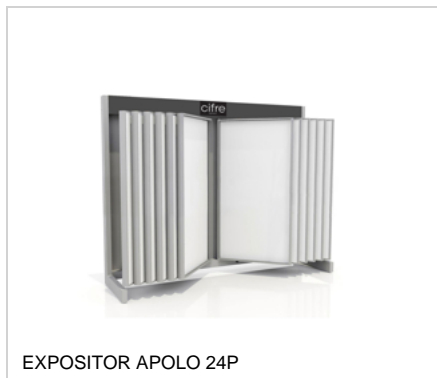

EXPOSITOR APOLO 24P