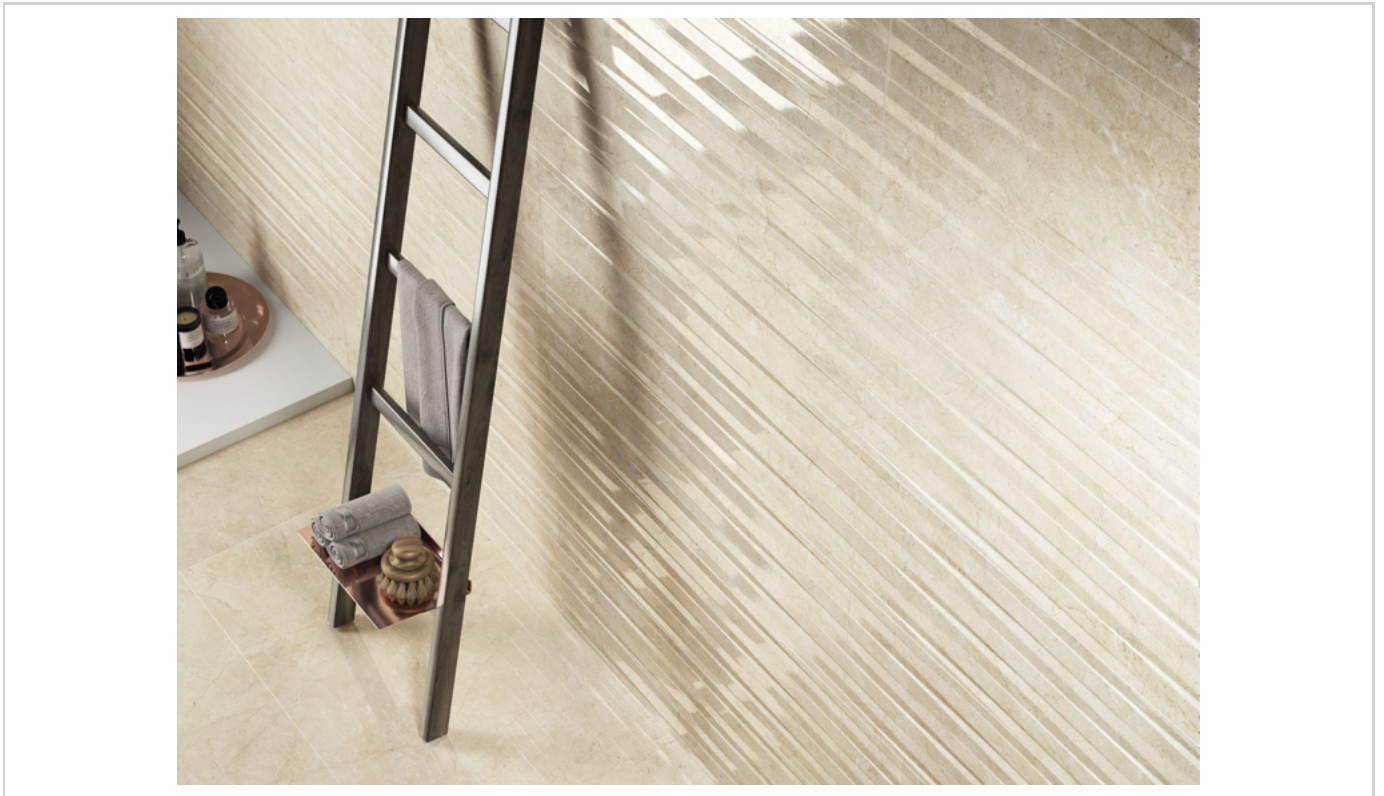

GALERÍA

PANELES

CREMA MARFIL

75x75	60x60	30x60
1	1	1
1	1	1

SE PUEDE PERSONALIZAR CON CUALQUIER COLOR Y FORMATO
75x75 - 60X60 - 30X60 - 45X45

IT CAN BE PERSONALIZED WITH ANY COLOR AND SIZE
75x75 - 60X60 - 30X60 - 45X45