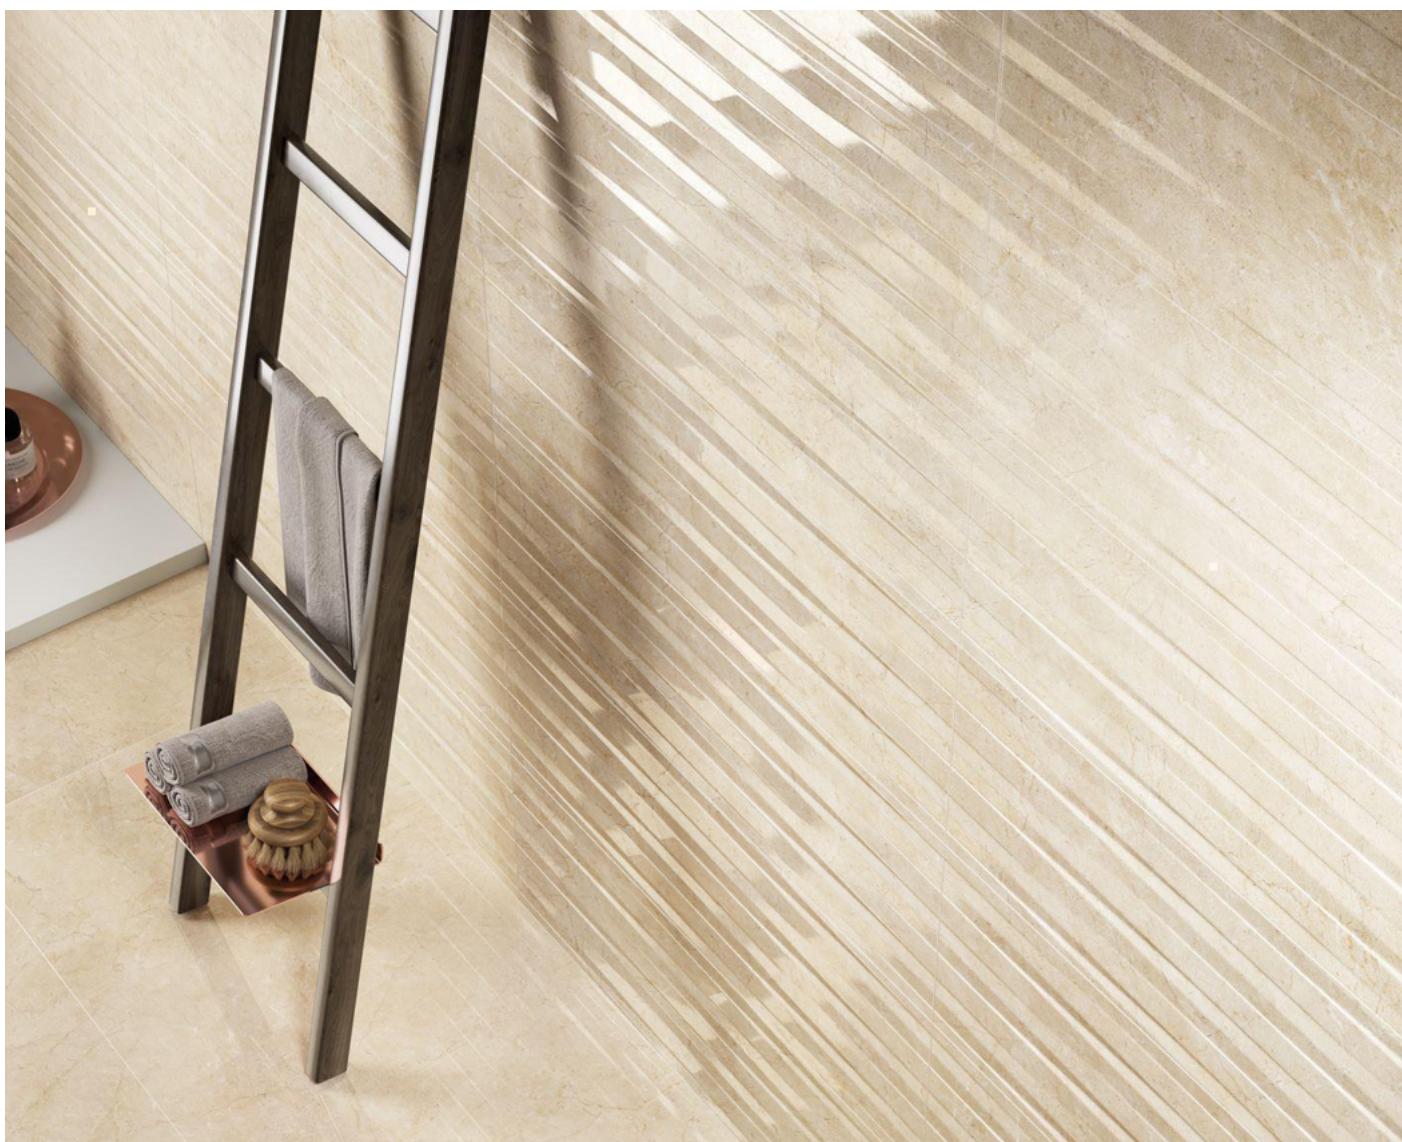

SERIE
CREMA MARFIL

60x120 (24"x48")
30x90 (12"x36")
75x75 (30"x30")
60x60 (24"x24")
30x60 (12"x24")

MARFIL

CREMA MARFIL BRILLO | 60x120 (24"x48")
G.93 | Gres Porcelánico | Pasta Blanca

CREMA MARFIL MATE | 60x120 (24"x48")
G.93 | Porcelánico | Pasta Blanca