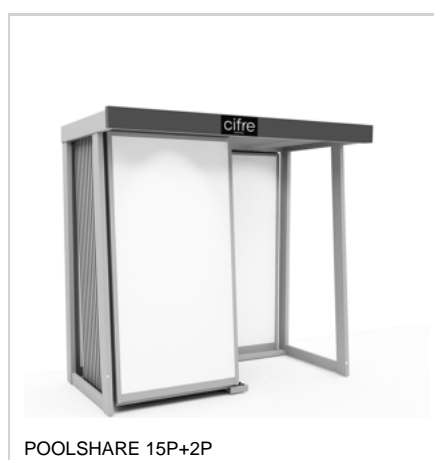

EXPOSITORES