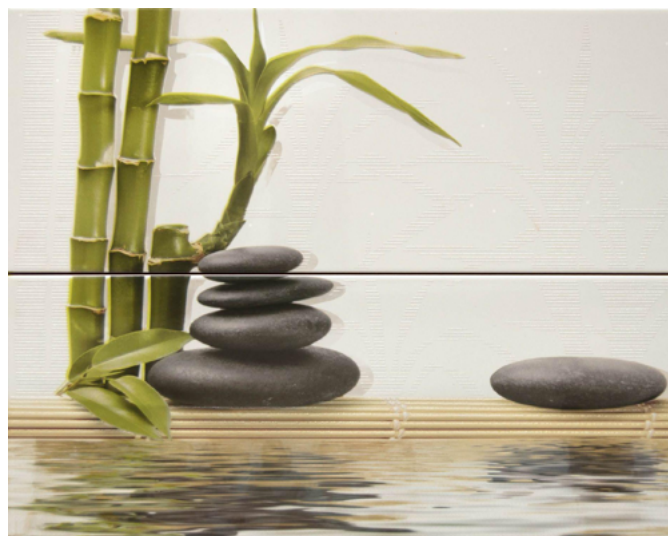

COMPOSICION FANCY | 80x50 (31"x20")  
SP.2071 | Revestimiento | Pasta Roja

COMPOSICION KIWI | 80x50 (31"x20")  
SP.2073 | Revestimiento | Pasta Roja

COMPOSICION SIBILA | 40x50 (16"x20")  
SP.2058 | Revestimiento | Pasta Roja