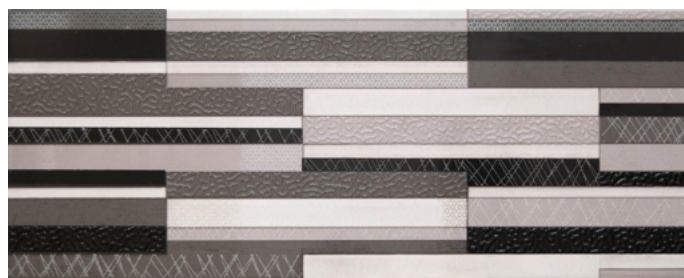

DECOR ARTICO | 20x50 (8"x20")
SP.2045 | Revestimiento | Pasta Roja