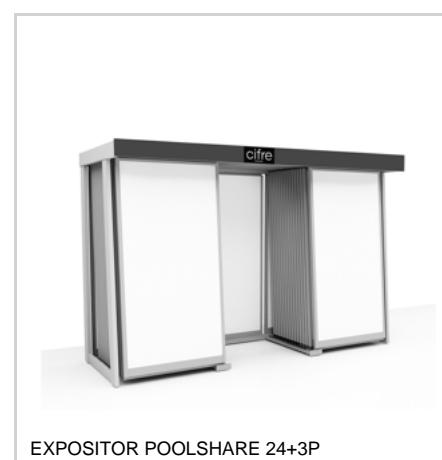

EXPOSITORES