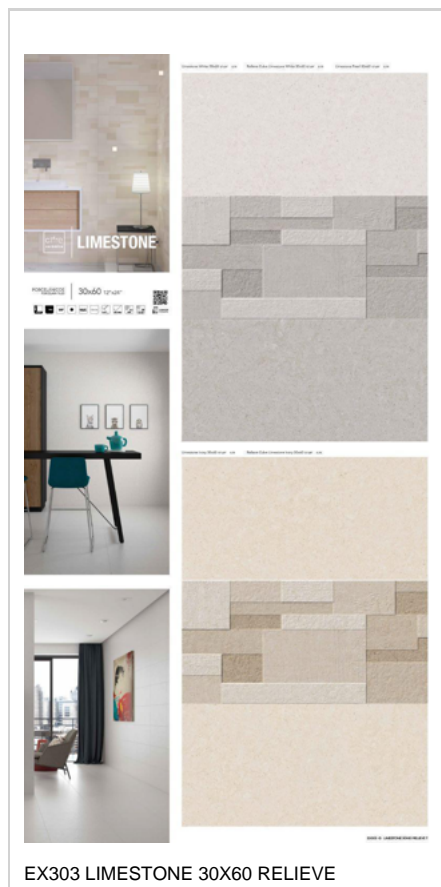

RODAPIE | 8x45 (3,1"x18")
SP2004 | Pasta Roja
45X45

GALERÍA

PANELES

BN069 LIMESTONE 25X60 CALIDOS

BN070 LIMESTONE 25X60 FRIOS

BN052 LIMESTONE 60X60-30X60

EXPOSITORES

EXPOSITOR APOLO 24p luz