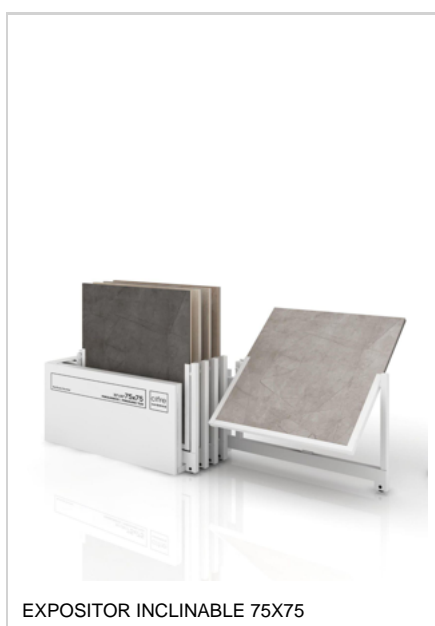

RODAPIE | 8x45 (3,1"x18")
SP2004 | Pasta Roja
45X45

GALERÍA

PANELES

BN069 LIMESTONE 25X60 CALIDOS

BN070 LIMESTONE 25X60 FRIOS

BN052 LIMESTONE 60X60-30X60

EXPOSITORES

EXPOSITOR APOLO 24p luz