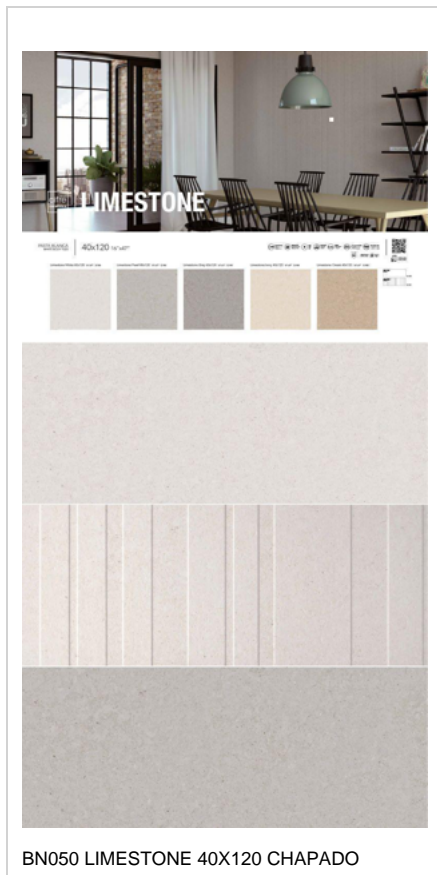

RODAPIE | 8x45 (3,1"x18")
SP2004 | Pasta Roja
45X45

GALERÍA

PANELES

BN069 LIMESTONE 25X60 CALIDOS

BN070 LIMESTONE 25X60 FRIOS

BN052 LIMESTONE 60X60-30X60

EXPOSITORES

EXPOSITOR APOLO 24p luz