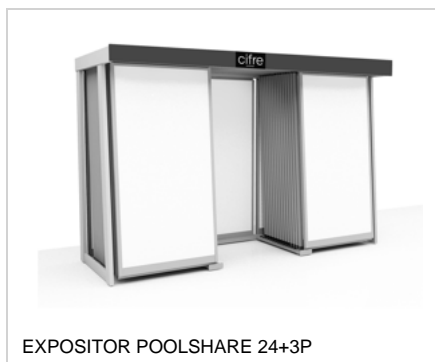

RODAPIE | 8x45 (3,1"x18")
SP2004 | Pasta Roja
45X45

GALERÍA

PANELES

BN069 LIMESTONE 25X60 CALIDOS

BN070 LIMESTONE 25X60 FRIOS

BN052 LIMESTONE 60X60-30X60

EXPOSITORES

EXPOSITOR APOLO 24p luz