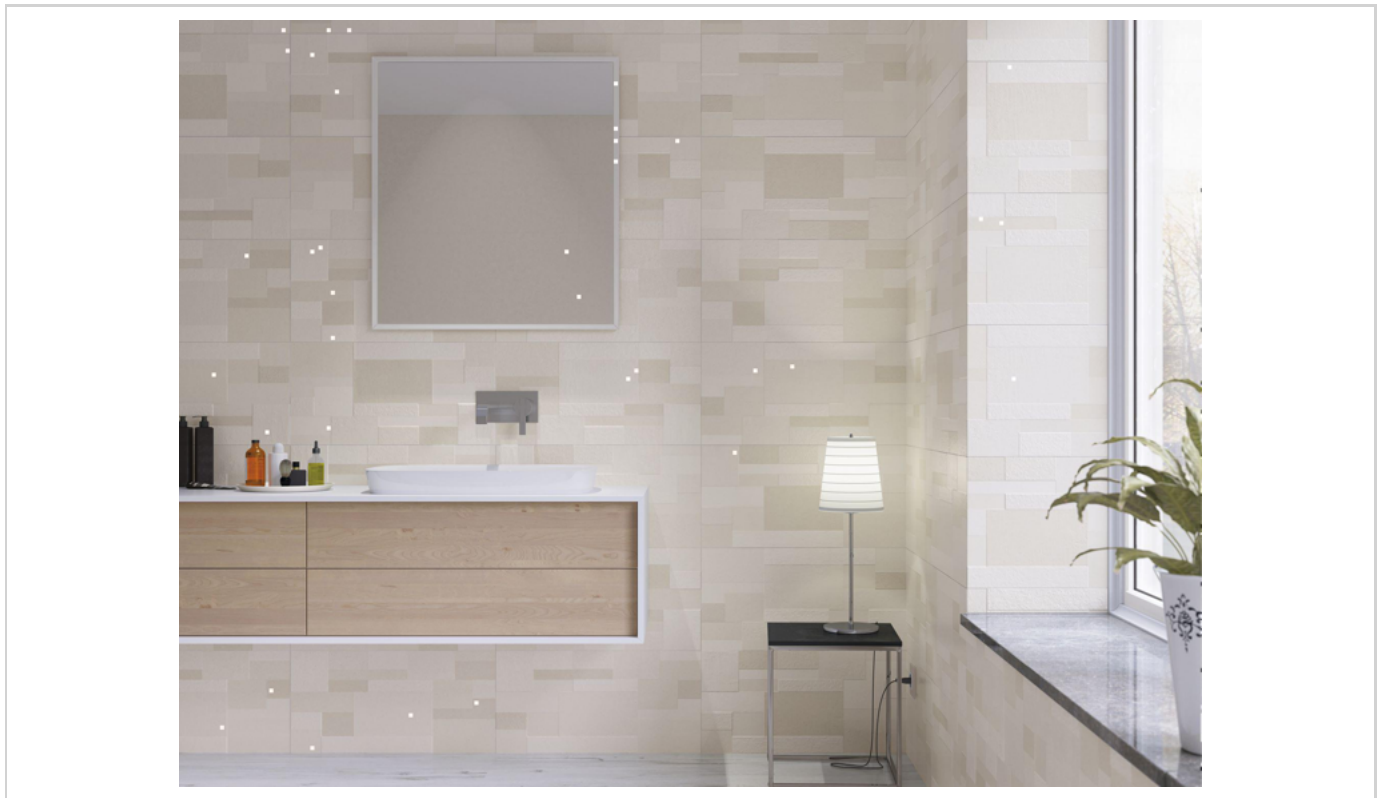

RODAPIE | 8x45 (3,1"x18")
SP2004 | Pasta Roja
45X45

GALERÍA

PANELES

BN069 LIMESTONE 25X60 CALIDOS

BN070 LIMESTONE 25X60 FRIOS

BN052 LIMESTONE 60X60-30X60

EXPOSITORES

EXPOSITOR APOLO 24p luz