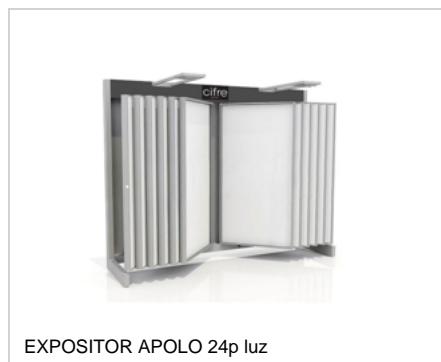

RODAPIE | 8x45 (3,1"x18")
SP2004 | Pasta Roja
45X45

GALERÍA

PANELES

BN069 LIMESTONE 25X60 CALIDOS

BN070 LIMESTONE 25X60 FRIOS

BN052 LIMESTONE 60X60-30X60

EXPOSITORES

EXPOSITOR APOLO 24p luz