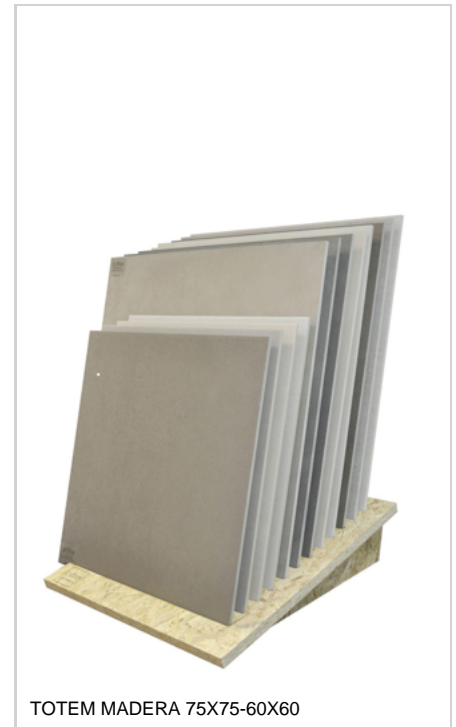

RODAPIE | 8x45 (3,1"x18")
SP2004 | Pasta Roja
45X45

GALERÍA

PANELES

BN069 LIMESTONE 25X60 CALIDOS

BN070 LIMESTONE 25X60 FRIOS

BN052 LIMESTONE 60X60-30X60

EXPOSITORES

EXPOSITOR APOLO 24p luz