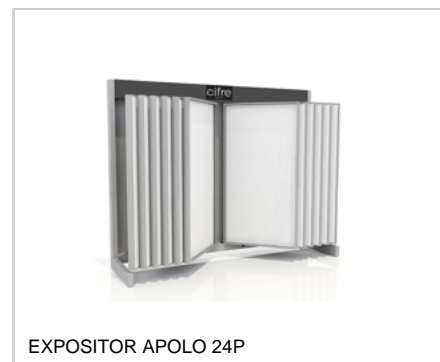

TORRE TOTEM 12 PZ

POOLSHARE 15P+2P

EXPOSITOR POOLSHARE 24+3P

EXPOSITOR ATLANTIS 24

EXPOSITOR APOLO 24P

EXPOSITOR APOLO 24p luz

PACKING

| Formato             | TIPO PRODUCTO | pzs/caja | m <sup>2</sup> /caja | kg/caja | cajas/palet | m <sup>2</sup> /palet | kg/palet |
|---------------------|---------------|----------|----------------------|---------|-------------|-----------------------|----------|
| 33,3x33,3 (13"x13") | Base          | 11       | 1.19                 | 23.69   | 44          | 52.36                 | 1042.49  |
| 33,3x33,3 (13"x13") | Base          | 12       | 1.33                 | 22.73   | 44          | 58.52                 | 1000     |