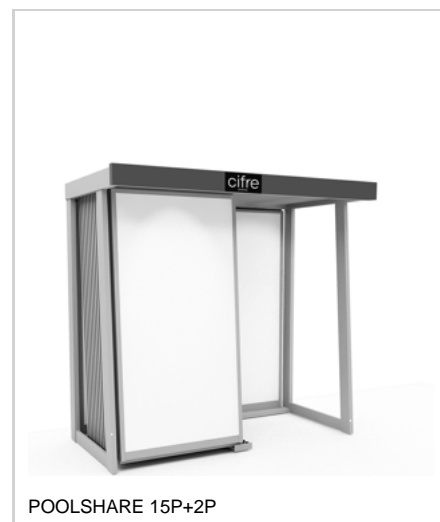

STONE

OUTDOOR STONE | 33,3x33,3 (13"x13")  
G.56 | Porcelánico | Pasta Blanca

PELDAÑOS TÉCNICOS

ANGULO GRADONE RECTO | 33,3x3...  
SP2060  
33,3X33,3

PELDAÑO ANGULO ROMO | 33,3x33...  
SP2022  
33,3X33,3

PELDAÑO GRADONE RECTO | 33,3x...  
SP2055  
33,3X33,3

PELDAÑO FIORENTINO OUTDOOR ST...  
SP.2032 | Porcelánico | Pasta Blanca

GALERÍA

PANELES

EX051 OUTDOOR

PANEL MANO GRANDE

PANEL MANO PEQUEÑO

EXPOSITORES

EXPOSITOR MALAGA 24

TORRE TOTEM 12 PZ

POOLSHARE 15P+2P

EXPOSITOR POOLSHARE 24+3P

EXPOSITOR ATLANTIS 24

EXPOSITOR APOLO 24P

EXPOSITOR APOLO 24p luz

PACKING

| Formato             | TIPO PRODUCTO | pzs/caja | m <sup>2</sup> /caja | kg/caja | cajas/palet | m <sup>2</sup> /palet | kg/palet |
|---------------------|---------------|----------|----------------------|---------|-------------|-----------------------|----------|
| 33,3x33,3 (13"x13") | Base          | 11       | 1.19                 | 23.69   | 44          | 52.36                 | 1042.49  |
| 33,3x33,3 (13"x13") | Base          | 12       | 1.33                 | 22.73   | 44          | 58.52                 | 1000     |