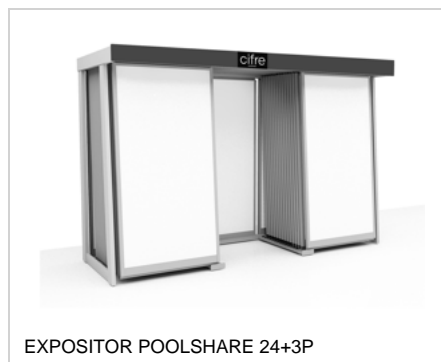

PELDAÑO FIORENTINO OUTDOOR ST...  
SP.2032 | Porcelánico | Pasta Blanca

GALERÍA

PANELES

EX051 OUTDOOR

PANEL MANO GRANDE

PANEL MANO PEQUEÑO

EXPOSITORES

EXPOSITOR MALAGA 24

TORRE TOTEM 12 PZ

POOLSHARE 15P+2P

EXPOSITOR POOLSHARE 24+3P

EXPOSITOR ATLANTIS 24

EXPOSITOR APOLO 24P

EXPOSITOR APOLO 24p luz

PACKING

| Formato             | TIPO PRODUCTO | pzs/caja | m <sup>2</sup> /caja | kg/caja | cajas/palet | m <sup>2</sup> /palet | kg/palet |
|---------------------|---------------|----------|----------------------|---------|-------------|-----------------------|----------|
| 33,3x33,3 (13"x13") | Base          | 11       | 1.19                 | 23.69   | 44          | 52.36                 | 1042.49  |
| 33,3x33,3 (13"x13") | Base          | 12       | 1.33                 | 22.73   | 44          | 58.52                 | 1000     |