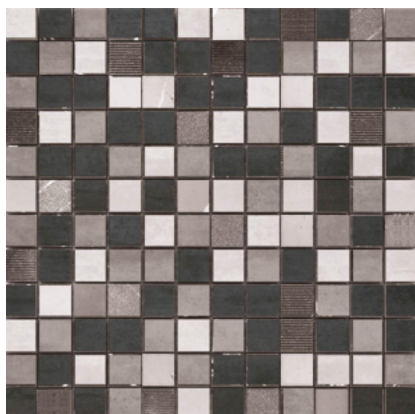

**SERIE
OXIGENO**

20x50 (8"x20")
45x45 (18"x18")

BEIGE

OXIGENO BEIGE | 20x50 (8"x20")
G.18 | Revestimiento | Pasta Roja

OXIGENO BEIGE | 45x45 (18"x18")
G.9 | Pavimento | Pasta Roja

BLACK

OXIGENO BLACK | 20x50 (8"x20")
G.18 | Revestimiento | Pasta Roja

SMART ANTRACITA | 20x50 (8"x20")
G.51 | Revestimiento | Pasta Roja

OXIGENO BLACK | 45x45 (18"x18")
G.9 | Pavimento | Pasta Roja

MOSAICO OXIGENO BLACK | 30x30 (12"x12")
SP.2050 | Revestimiento | Pasta Roja