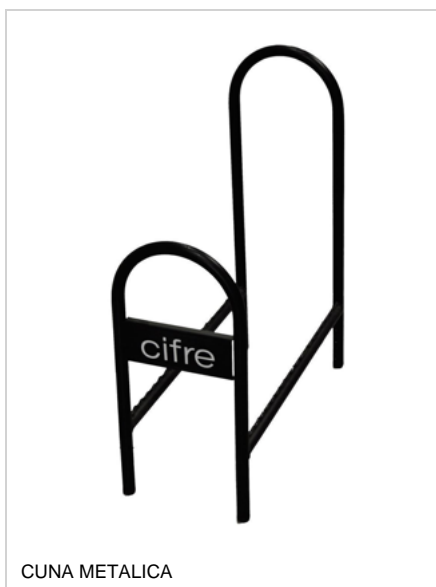

GALERÍA

PANELES

EXPOSITORES

EXPOSITOR MALAGA 24

EXPOSITOR LISBOA 9+2

TORRE TOTEM 12 PZ

CUNA TOTEM 1PZ XXL

POOLSHARE 15P+2P

EXPOSITOR POOLSHARE 24+3P

EXPOSITOR ATLANTIS 24

CUNA METALICA

EXPOSITOR APOLO 24P

EXPOSITOR APOLO 24p luz

PACKING

| Formato | TIPO PRODUCTO | pzs/caja | m ² /caja | kg/caja | cajas/palet | m ² /palet | kg/palet |
|-----------------|---------------|----------|----------------------|---------|-------------|-----------------------|----------|
| 20x50 (8"x20") | Base | 12 | 1.20 | 20.41 | 48 | 57.60 | 979.54 |
| 20x50 (8"x20") | Base | 10 | 1 | 18.65 | 48 | 48 | 895 |
| 20x50 (8"x20") | Base | 12 | 1.20 | 18.65 | 48 | 57.60 | 895 |
| 30x30 (12"x12") | Mosaico | 9 | 0.81 | 12.34 | 50 | 40.50 | 617 |
| 30x30 (12"x12") | Mosaico | 9 | 2.70 | 12.34 | 50 | 135 | 617 |
| 40x50 (16"x20") | Decorado | 3 | 0.60 | 10.12 | 50 | 30 | 506 |
| 45x45 (18"x18") | Base | 7 | 1.42 | 25.20 | 52 | 73.84 | 1310 |