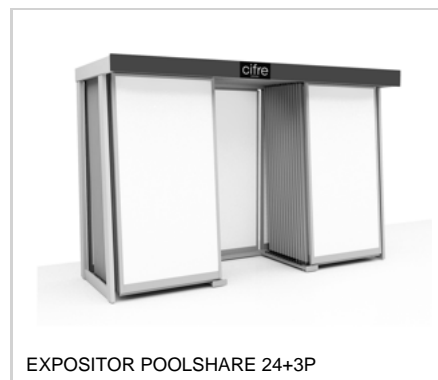

GALERÍA

PANELES

EXPOSITORES

EXPOSITOR MALAGA 24

EXPOSITOR LISBOA 9+2

TORRE TOTEM 12 PZ

CUNA TOTEM 1PZ XXL

POOLSHARE 15P+2P

EXPOSITOR POOLSHARE 24+3P

EXPOSITOR ATLANTIS 24

CUNA METALICA

EXPOSITOR APOLO 24P

EXPOSITOR APOLO 24p luz

PACKING

| Formato | TIPO PRODUCTO | pzs/caja | m ² /caja | kg/caja | cajas/palet | m ² /palet | kg/palet |
|-----------------|---------------|----------|----------------------|---------|-------------|-----------------------|----------|
| 20x50 (8"x20") | Base | 12 | 1.20 | 20.41 | 48 | 57.60 | 979.54 |
| 20x50 (8"x20") | Base | 10 | 1 | 18.65 | 48 | 48 | 895 |
| 20x50 (8"x20") | Base | 12 | 1.20 | 18.65 | 48 | 57.60 | 895 |
| 30x30 (12"x12") | Mosaico | 9 | 0.81 | 12.34 | 50 | 40.50 | 617 |
| 30x30 (12"x12") | Mosaico | 9 | 2.70 | 12.34 | 50 | 135 | 617 |
| 40x50 (16"x20") | Decorado | 3 | 0.60 | 10.12 | 50 | 30 | 506 |
| 45x45 (18"x18") | Base | 7 | 1.42 | 25.20 | 52 | 73.84 | 1310 |