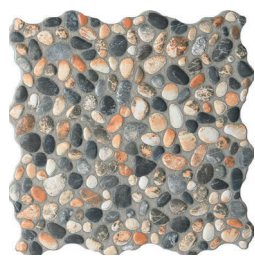

RUSTICA 32'5x32'5 cm. [12'8x12'8 IN]

RUSTICA ENOL

RUSTICA COVADONGA

RUSTICA SANABRIA

REVESTIMIENTO/MATE/ANTI-HIELO/INYECCION DIGITAL/ANTI-SLIP

WALL TILE/MATT/FROST RESISTANCE/DIGITAL INJECTION/ANTI-SLIP

RIO 32'5x32'5 CM. [12'8x12'8 IN]

RIO SOLIA

RIO SOLIA

REVESTIMIENTO/MATE/ANTI-HIELO/INYECCION DIGITAL/ANTI-SLIP

WALL TILE/MATT/FROST RESISTANCE/DIGITAL INJECTION/ANTI-SLIP