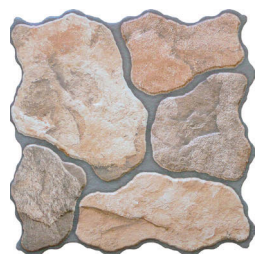

RUSTICA 32'5x32'5 cm. [12'8x12'8 IN]

RUSTICA ENOL

RUSTICA COVADONGA

RUSTICA SANABRIA

REVESTIMIENTO/MATE/ANTI-HIELO/INYECCION DIGITAL/ANTI-SLIP

WALL TILE/MATT/FROST RESISTANCE/DIGITAL INJECTION/ANTI-SLIP

RIO 32'5x32'5 CM. [12'8x12'8 IN]

RIO SOLIA

RIO SOLIA

REVESTIMIENTO/MATE/ANTI-HIELO/INYECCION DIGITAL/ANTI-SLIP

WALL TILE/MATT/FROST RESISTANCE/DIGITAL INJECTION/ANTI-SLIP