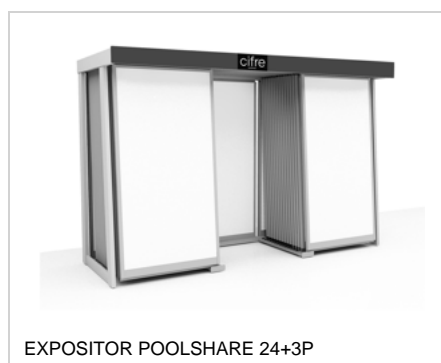

GALERÍA

PANELES

EXPOSITORES

TORRE TOTEM 12 PZ

EXPOSITOR MALAGA 24

POOLSHARE 15P+2P

EXPOSITOR POOLSHARE 24+3P

EXPOSITOR ATLANTIS 24

EXPOSITOR APOLO 24P

EXPOSITOR APOLO 24p luz

PACKING

Formato	TIPO PRODUCTO	pzs/caja	m ² /caja	kg/caja	cajas/palet	m ² /palet	kg/palet
45x45 (18"x18")	Base	7	1.42	25.20	52	73.84	1310

AVISO El contenido de esta lista de embalajes es de carácter orientativo, los contenidos de los embalajes pueden variar. Por favor, consulte con nuestros comerciales para su relación exacta