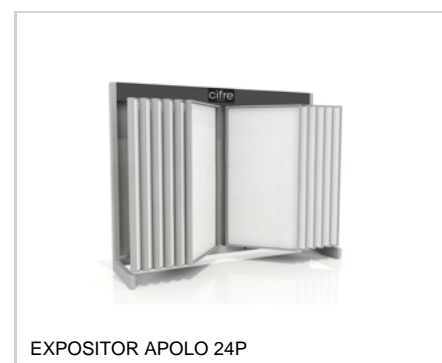

GALERÍA

PANELES

EXPOSITORES

TORRE TOTEM 12 PZ

EXPOSITOR MALAGA 24

POOLSHARE 15P+2P

EXPOSITOR POOLSHARE 24+3P

EXPOSITOR ATLANTIS 24

EXPOSITOR APOLO 24P

EXPOSITOR APOLO 24p luz

PACKING

Formato	TIPO PRODUCTO	pzs/caja	m ² /caja	kg/caja	cajas/palet	m ² /palet	kg/palet
45x45 (18"x18")	Base	7	1.42	25.20	52	73.84	1310

AVISO El contenido de esta lista de embalajes es de carácter orientativo, los contenidos de los embalajes pueden variar. Por favor, consulte con nuestros comerciales para su relación exacta