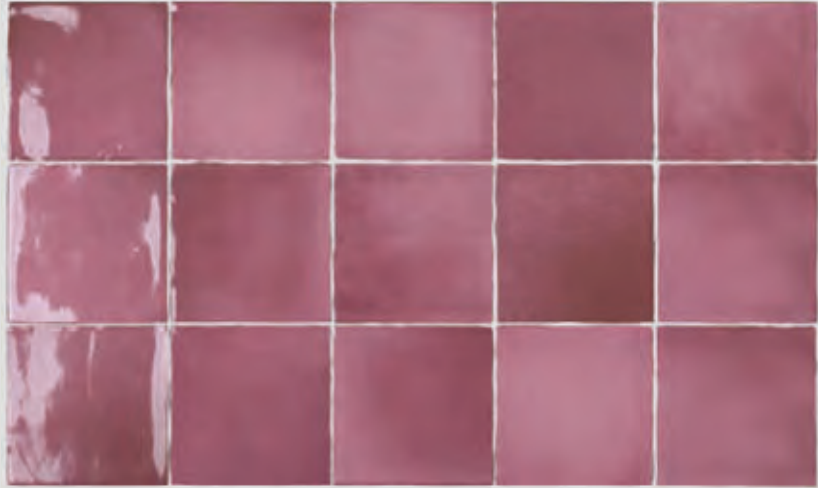

CASABLANCA  
GRENADE  
13X13 cm.

CASABLANCA  
BLEU AUBE  
13X13 cm.

CASABLANCA  
GRIS SOIR  
20X20 cm.

# CASABLANCA

REVESTIMIENTO  
13X13

CASABLANCA NEIGE  
13X13 cm.

Piezas destonificadas empaquetadas de forma aleatoria  
*Non defined shade, different graphics randomly packaged*  
*Produit denuancé, différentes graphiques mélangées de*  
*manière aleatoire dans chaque boîte*

CASABLANCA  
BLEU MIDI  
13X13 cm.