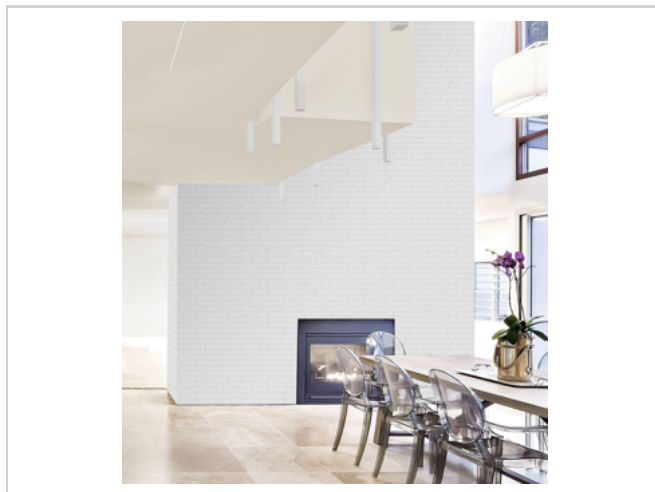

CARAVISTA

33X66

CARAVISTA 106
33x66

CARAVISTA 103
33x66

CARAVISTA WHITE
33x66

PHOTO GALLERY

PACKING

Size	units/box	m ² /box	kg/box	boxes/pallet	m ² /pallet	kg/pallet
33x66	5	1.03	23.27	48	49.44	1300