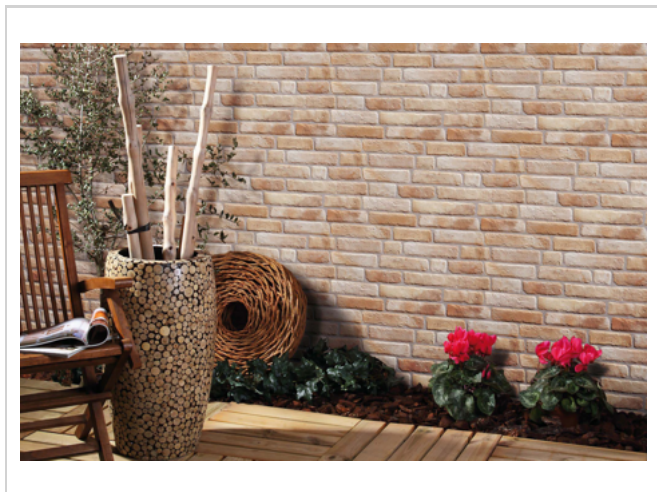

CARAVISTA

33X66

CARAVISTA 106
33x66

CARAVISTA 103
33x66

CARAVISTA WHITE
33x66

PHOTO GALLERY

PACKING

Size	units/box	m ² /box	kg/box	boxes/pallet	m ² /pallet	kg/pallet
33x66	5	1.03	23.27	48	49.44	1300