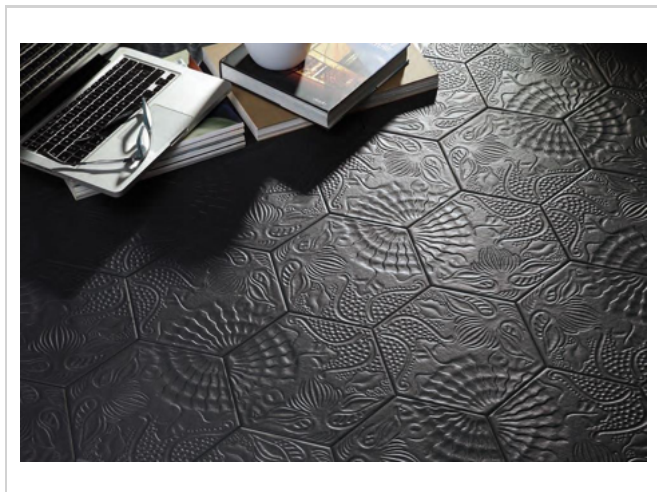

GAUDÍ HEX 25

HEXAGONAL 25X22

Gaudi Black
22x25 Hexagonal

Gaudi White
22x25 Hexagonal

PHOTO GALLERY

PACKING

Size	units/box	m ² /box	kg/box	boxes/pallet	m ² /pallet	kg/pallet
22x25 Hexagonal	25	1.04	24	48	49.92	1166