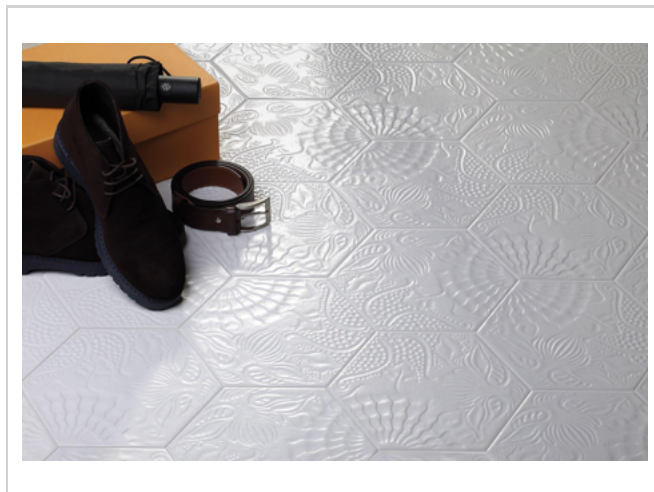

GAUDÍ HEX 25

HEXAGONAL 25X22

Gaudi Black
22x25 Hexagonal

Gaudi White
22x25 Hexagonal

PHOTO GALLERY

PACKING

Size	units/box	m ² /box	kg/box	boxes/pallet	m ² /pallet	kg/pallet
22x25 Hexagonal	25	1.04	24	48	49.92	1166