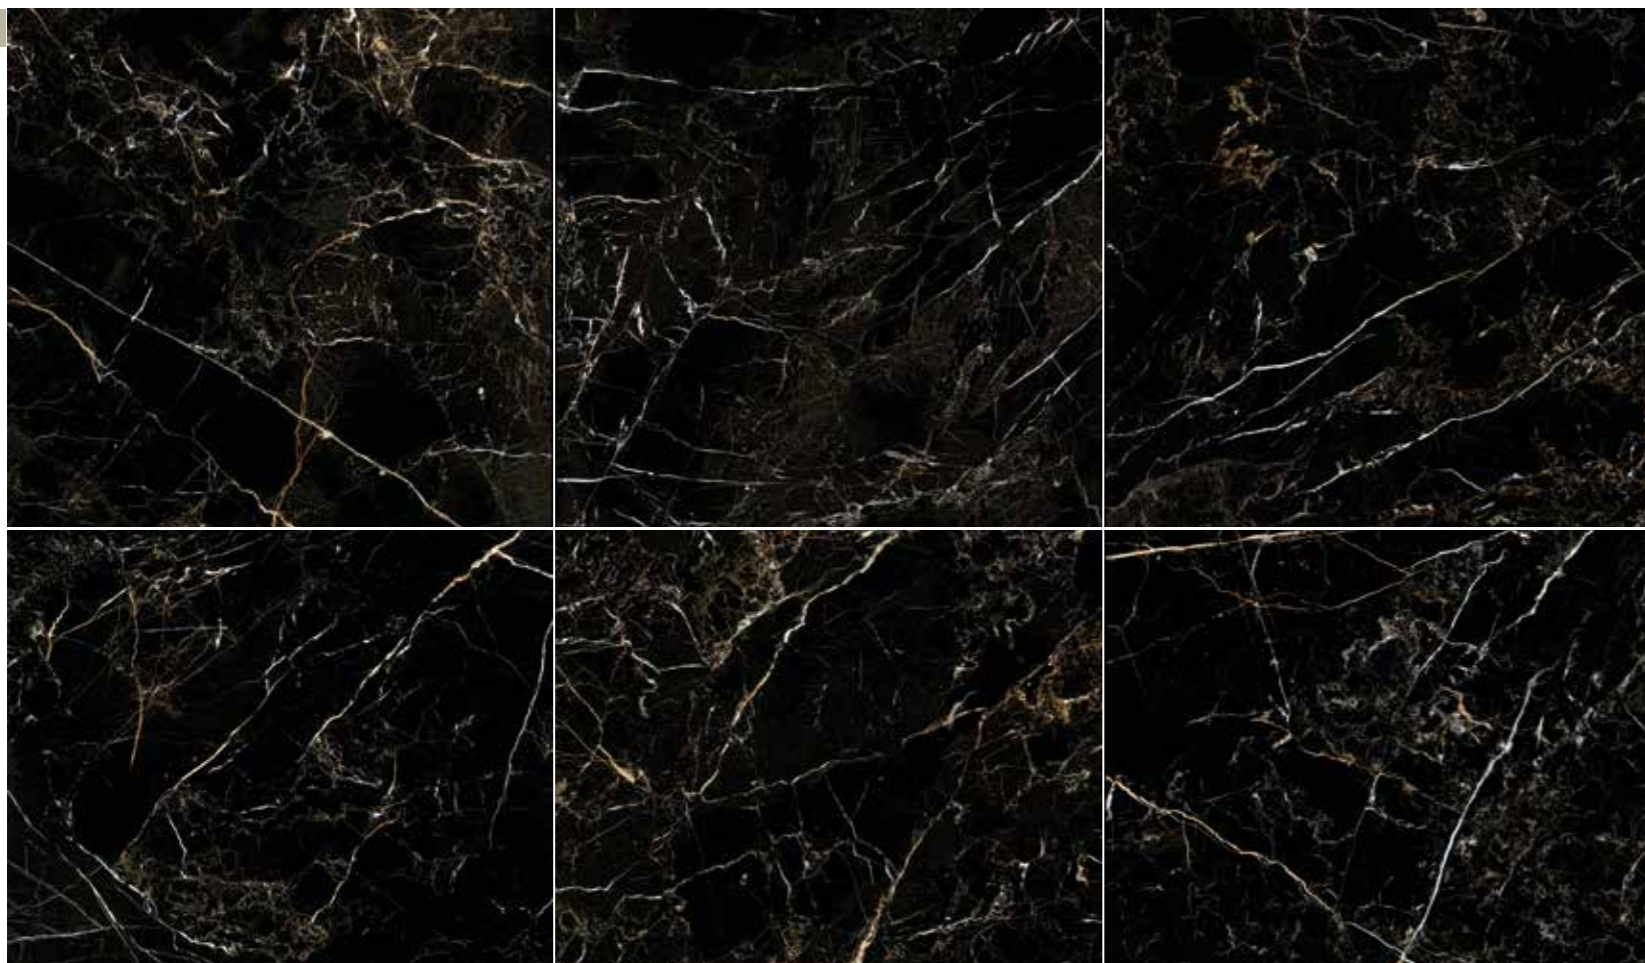

TRI
PORTLOREN
23,2x20 9"x7,8"
O NATURAL M 33

Ejemplos de colocación en la página 75
Laying examples in page 75

TECHNICAL SPECIFICATIONS

BLACK

CUMPLE	0,1%	PEI 3	45 / 60	RESISTE	RESISTE	RESISTE	GA	C5

TAU

Floor tile Portloren Black 120x120. Wall tile Varenna Carrara 30x90.