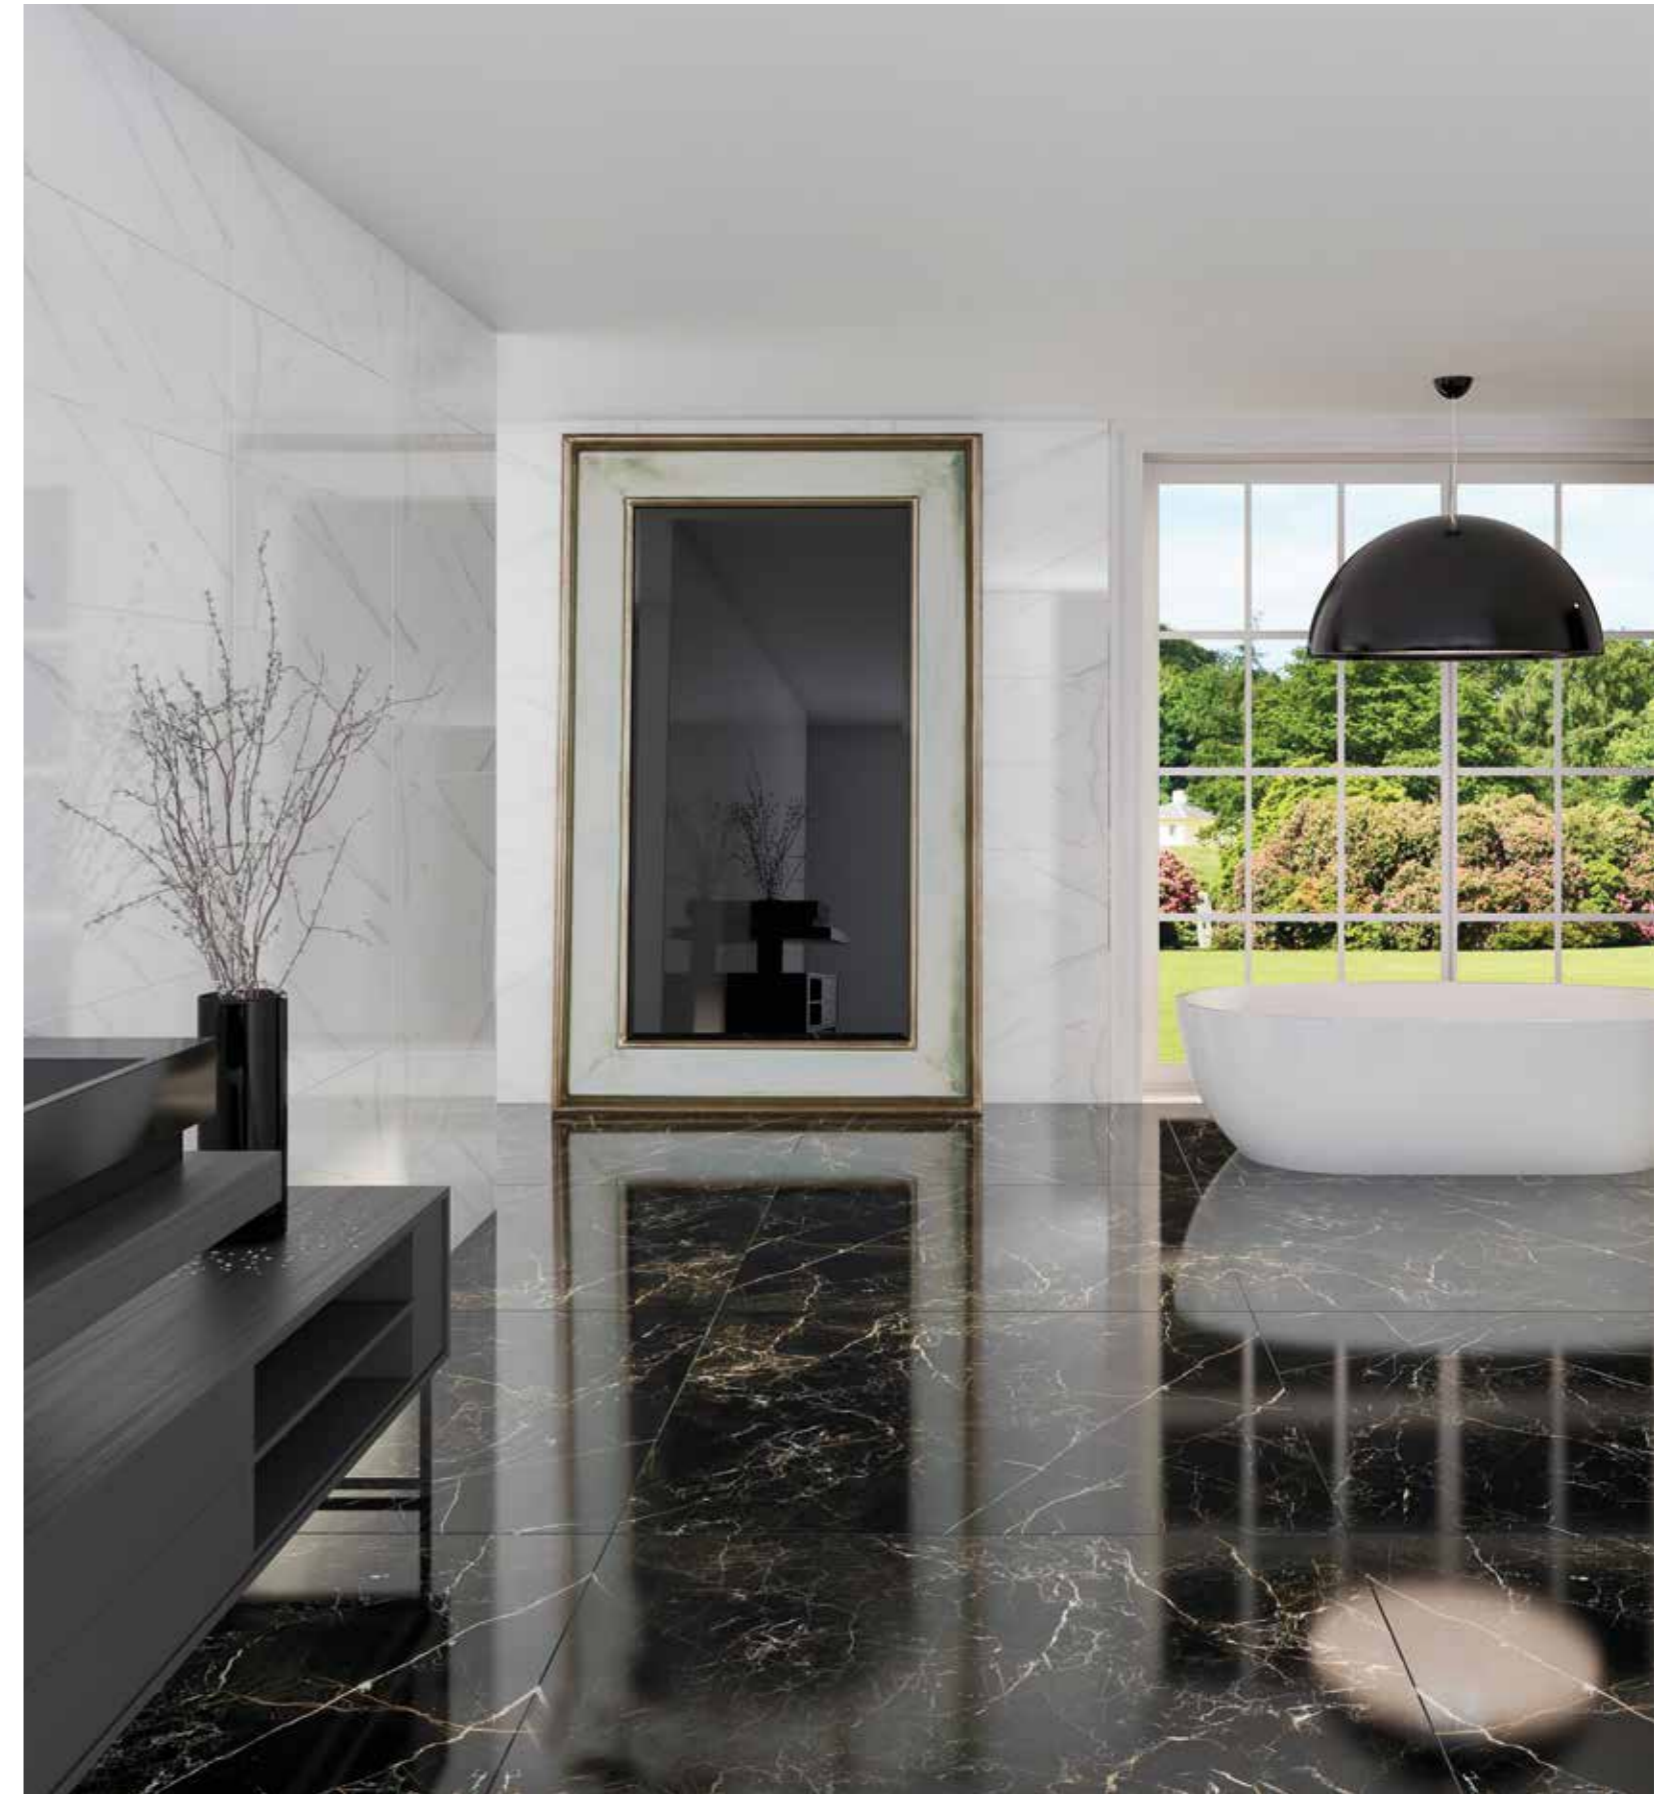

TRI
PORTLOREN
23,2x20 9"x7,8"
O NATURAL M 33

Ejemplos de colocación en la página 75
Laying examples in page 75

TECHNICAL SPECIFICATIONS

BLACK

CUMPLE	0,1%	PEI 3	45 / 60	RESISTE	RESISTE	RESISTE	GA	C5

TAU

Floor tile Portloren Black 120x120. Wall tile Varenna Carrara 30x90.