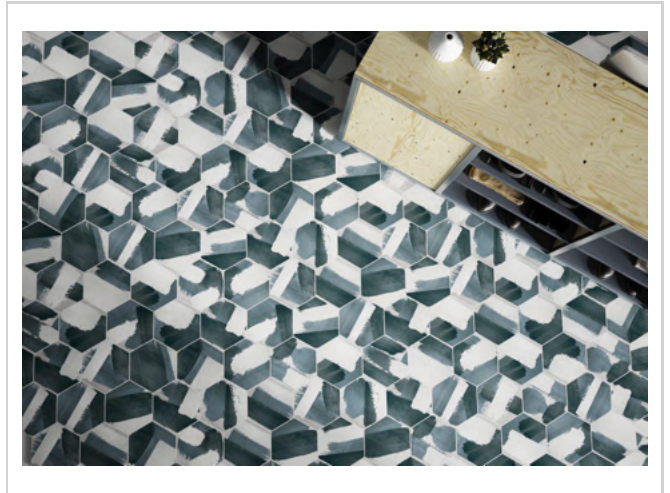

ROTHKO HEX 25

HEXAGONAL 25X22

Hex 25 Rothko Mix Grey
22x25 Hexagonal

Hex 25 Rothko Mix Colors
22x25 Hexagonal

ROTHKO HEX 25

PHOTO GALLERY

PACKING

Size	units/box	m ² /box	kg/box	boxes/pallet	m ² /pallet	kg/pallet
22x25 Hexagonal	25	1.04	24	48	49.92	1166