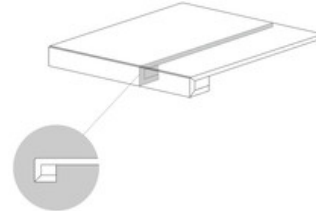

PELDAÑO GRADONE RECTO

SP2093 | 20x120 / 8"x48"
SP2096 | 25X150 / 10"x60"
SP2079 | 22.5x90 / 9"x36"