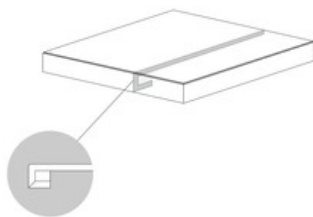

ANGULO GRADONE RECTO

SP2097 | 20x120 / 8"x48"
SP2097 | 25X150 / 10"x60"
SP2088 | 22.5x90 / 9"x36"