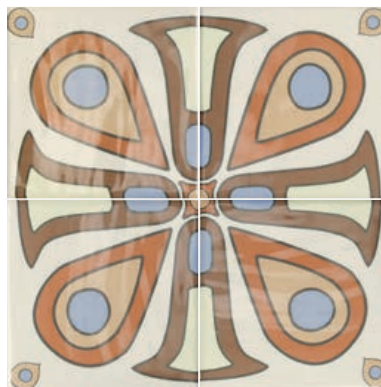

D-002

Base Decor Feng Shui
Rayas calma
15x15 / 6"x6"

B-003

SERIE FENG SHUI 15X15

MODELO	MEDIDAS	PIEZAS / CAJA	PIEZAS / M2	CAJAS / PALET	PESO / M2	PESO / PIEZA	PESO / CAJA	M2 / PALET	PESO / PALET	VENTA
BASE / BASE DECOR	15 x 15 - 6" x 6"	44	44	80	13,20	0,30	13,20	80	1.056	M2
MOLDURA	4 x 15 - 1,6" x 6"	36	-	-	-	0,09	3,24	-	-	PIEZA
LISTELO	2 x 15 - 0,8" x 6"	70	-	-	-	0,05	3,50	-	-	PIEZA

Decor Feng Shui
Mandala (cuadro 4 pzas.) **D-008**

Decor Feng Shui
Mandala (círculo 4 pzas.) **D-008**

Decor Feng Shui
Mandala
(cuadro 1 pza.)
15x15 / 6"x6"
D-002

Decor Feng Shui
Mandala
(círculo 1 pza.)
15x15 / 6"x6"
D-002