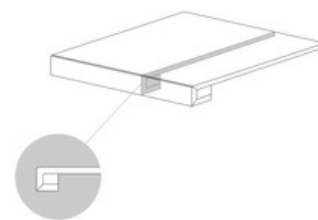

Porcelanico

RODAPIÉ
SP2019 | 20x120 / 8"x48"

PELDAÑO ROMO
SP2052 | 20x120 / 8"x48"

PELDAÑO ANGULO ROMO
SP2054 | 20x120 / 8"x48"

PELDAÑO GRADONE RECTO
SP2093 | 20x120 / 8"x48"

ANGULO GRADONE RECTO
SP2097 | 20x120 / 8"x48"