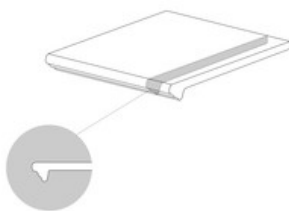

HAMPTON PEARL
G.90 | Porcelánico | Pasta Blanca
Rectificado.

Peldaños Técnicos

Pasta Roja

RODAPIÉ ROMADO Y ESMALTADO
SP2012 | 22.5X60 / 9"x24"

PELDAÑO TORELLO GRES
SP2051 | 22.5X60 / 9"x24"

ANGULO PELDAÑO TORELLO GRES
SP2059 | 22.5X60 / 9"x24"