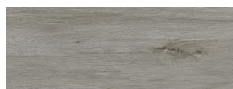

cifre
cerámica

Serie **HAMPTON**

22,5x60 / 9"x24"
20x120 / 8"x48"

22,5x60 / 9"x24"

HAMPTON ALMOND
G.22 | Pavimento | Pasta Roja

HAMPTON OAK
G.22 | Pavimento | Pasta Roja

HAMPTON WALNUT
G.22 | Pavimento | Pasta Roja

HAMPTON PEARL
G.22 | Pavimento | Pasta Roja

20x120 / 8"x48"

HAMPTON ALMOND
G.90 | Porcelánico | Pasta Blanca
Rectificado.

HAMPTON OAK
G.90 | Porcelánico | Pasta Blanca
Rectificado.

HAMPTON WALNUT
G.90 | Porcelánico | Pasta Blanca
Rectificado.