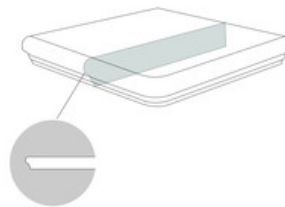

HAMPTON PEARL
G.90 | Porcelánico | Pasta Blanca
Rectificado.

Peldaños Técnicos

Pasta Roja

RODAPIÉ ROMADO Y ESMALTADO
SP2012 | 22.5X60 / 9"x24"

PELDAÑO TORELLO GRES
SP2051 | 22.5X60 / 9"x24"

ANGULO PELDAÑO TORELLO GRES
SP2059 | 22.5X60 / 9"x24"