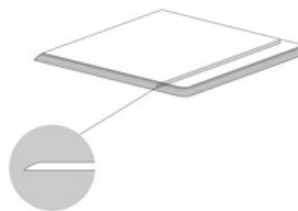

PELDAÑO GRADONE RECTO
SP2093 | 20x120 / 8"x48"

PELDAÑO ANGULO ROMO
SP2054 | 20x120 / 8"x48"