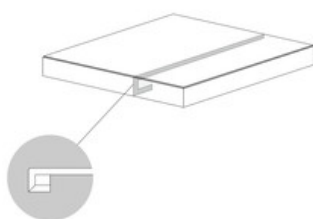

Porcelanico

RODAPIÉ
SP2019 | 20x120 / 8"x48"

PELDAÑO ROMO
SP2052 | 20x120 / 8"x48"

PELDAÑO ANGULO ROMO
SP2054 | 20x120 / 8"x48"

PELDAÑO GRADONE RECTO
SP2093 | 20x120 / 8"x48"

ANGULO GRADONE RECTO
SP2097 | 20x120 / 8"x48"