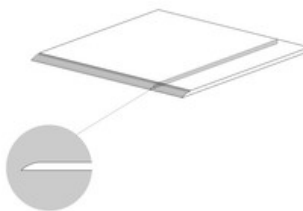

PELDAÑO ANGULO ROMO
SP2054 | 20x120 / 8"x48"

PELDAÑO ROMO
SP2052 | 20x120 / 8"x48"