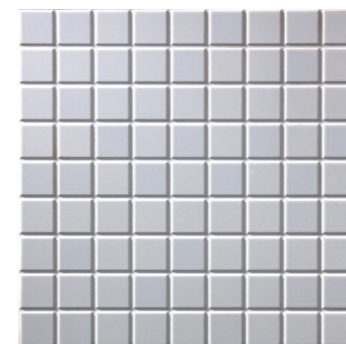

| KUBIC

GLOSSY WALL TILE · 30X30 / 12"X12"

revestimiento brillante
glossy wall tiling

pasta roja
red body

cerámica r̄ibesalbeS

Kubic Blanco
30x30 / 12"x12"

Kubic Pizarra
30x30 / 12"x12"

Kubic Arlequín
30x30 / 12"x12"

Kubic Azul
30x30 / 12"x12"

Kubic Cielo
30x30 / 12"x12"

Kubic Violeta
30x30 / 12"x12"

Kubic Rosa
30x30 / 12"x12"

Kubic Siena
30x30 / 12"x12"

Kubic Beige
30x30 / 12"x12"

Kubic Malva
30x30 / 12"x12"

Kubic Rojo
30x30 / 12"x12"

| KUBIC

MATT WALL TILE · 30X30 / 12"X12"

revestimiento mate
matt wall tiling

pasta roja
red body

Kubic Neón
30x30 / 12"x12"

Kubic Cuarzo
30x30 / 12"x12"

Kubic Menta
30x30 / 12"x12"

Kubic Verde
30x30 / 12"x12"