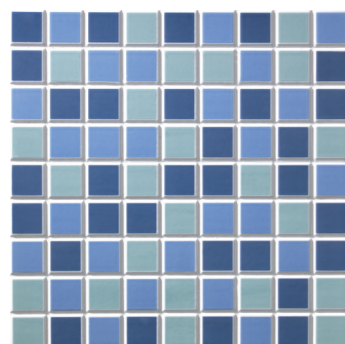

| KUBIC

GLOSSY WALL TILE · 30X30 / 12"X12"

revestimiento brillante
glossy wall tiling

pasta roja
red body

cerámica r̄ibesalbeS

Kubic Blanco
30x30 / 12"x12"

Kubic Pizarra
30x30 / 12"x12"

Kubic Arlequín
30x30 / 12"x12"

Kubic Azul
30x30 / 12"x12"

Kubic Cielo
30x30 / 12"x12"

Kubic Violeta
30x30 / 12"x12"

Kubic Rosa
30x30 / 12"x12"

Kubic Siena
30x30 / 12"x12"

Kubic Beige
30x30 / 12"x12"

Kubic Malva
30x30 / 12"x12"

Kubic Rojo
30x30 / 12"x12"

| KUBIC

MATT WALL TILE · 30X30 / 12"X12"

revestimiento mate
matt wall tiling

pasta roja
red body

Kubic Neón
30x30 / 12"x12"

Kubic Cuarzo
30x30 / 12"x12"

Kubic Menta
30x30 / 12"x12"

Kubic Verde
30x30 / 12"x12"