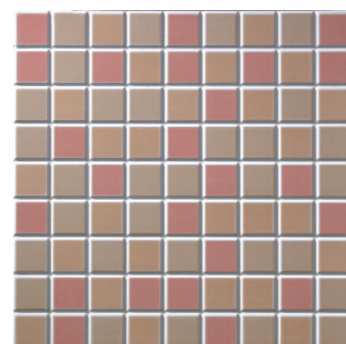

| KUBIC

GLOSSY WALL TILE · 30X30 / 12"X12"

revestimiento brillante
glossy wall tiling

pasta roja
red body

cerámica r̄ibesalbeS

Kubic Blanco
30x30 / 12"x12"

Kubic Pizarra
30x30 / 12"x12"

Kubic Arlequín
30x30 / 12"x12"

Kubic Azul
30x30 / 12"x12"

Kubic Cielo
30x30 / 12"x12"

Kubic Violeta
30x30 / 12"x12"

Kubic Rosa
30x30 / 12"x12"

Kubic Siena
30x30 / 12"x12"

Kubic Beige
30x30 / 12"x12"

Kubic Malva
30x30 / 12"x12"

Kubic Rojo
30x30 / 12"x12"

| KUBIC

MATT WALL TILE · 30X30 / 12"X12"

revestimiento mate
matt wall tiling

pasta roja
red body

Kubic Neón
30x30 / 12"x12"

Kubic Cuarzo
30x30 / 12"x12"

Kubic Menta
30x30 / 12"x12"

Kubic Verde
30x30 / 12"x12"