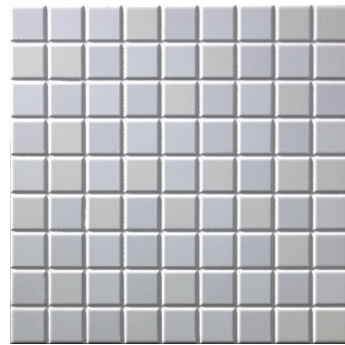

| KUBIC

GLOSSY WALL TILE · 30X30 / 12"X12"

revestimiento brillante
glossy wall tiling

pasta roja
red body

cerámica r̄ibesalbeS

Kubic Blanco
30x30 / 12"x12"

Kubic Pizarra
30x30 / 12"x12"

Kubic Arlequín
30x30 / 12"x12"

Kubic Azul
30x30 / 12"x12"

Kubic Cielo
30x30 / 12"x12"

Kubic Violeta
30x30 / 12"x12"

Kubic Rosa
30x30 / 12"x12"

Kubic Siena
30x30 / 12"x12"

Kubic Beige
30x30 / 12"x12"

Kubic Malva
30x30 / 12"x12"

Kubic Rojo
30x30 / 12"x12"

| KUBIC

MATT WALL TILE · 30X30 / 12"X12"

revestimiento mate
matt wall tiling

pasta roja
red body

Kubic Neón
30x30 / 12"x12"

Kubic Cuarzo
30x30 / 12"x12"

Kubic Menta
30x30 / 12"x12"

Kubic Verde
30x30 / 12"x12"