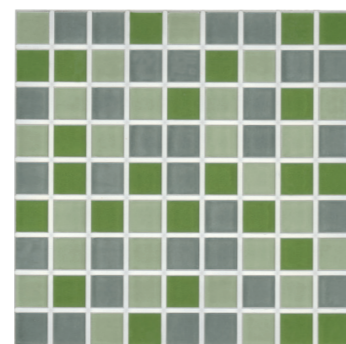

| KUBIC

GLOSSY WALL TILE · 30X30 / 12"X12"

revestimiento brillante
glossy wall tiling

pasta roja
red body

cerámica r̄ibesalbeS

Kubic Blanco
30x30 / 12"x12"

Kubic Pizarra
30x30 / 12"x12"

Kubic Arlequín
30x30 / 12"x12"

Kubic Azul
30x30 / 12"x12"

Kubic Cielo
30x30 / 12"x12"

Kubic Violeta
30x30 / 12"x12"

Kubic Rosa
30x30 / 12"x12"

Kubic Siena
30x30 / 12"x12"

Kubic Beige
30x30 / 12"x12"

Kubic Malva
30x30 / 12"x12"

Kubic Rojo
30x30 / 12"x12"

| KUBIC

MATT WALL TILE · 30X30 / 12"X12"

revestimiento mate
matt wall tiling

pasta roja
red body

Kubic Neón
30x30 / 12"x12"

Kubic Cuarzo
30x30 / 12"x12"

Kubic Menta
30x30 / 12"x12"

Kubic Verde
30x30 / 12"x12"