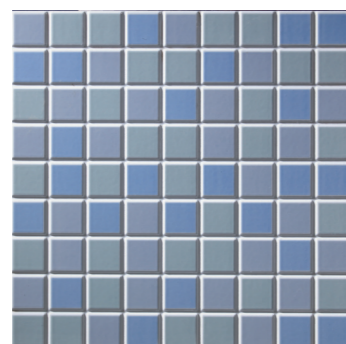

| KUBIC

GLOSSY WALL TILE · 30X30 / 12"X12"

revestimiento brillante
glossy wall tiling

pasta roja
red body

cerámica r̄ibesalbeS

Kubic Blanco
30x30 / 12"x12"

Kubic Pizarra
30x30 / 12"x12"

Kubic Arlequín
30x30 / 12"x12"

Kubic Azul
30x30 / 12"x12"

Kubic Cielo
30x30 / 12"x12"

Kubic Violeta
30x30 / 12"x12"

Kubic Rosa
30x30 / 12"x12"

Kubic Siena
30x30 / 12"x12"

Kubic Beige
30x30 / 12"x12"

Kubic Malva
30x30 / 12"x12"

Kubic Rojo
30x30 / 12"x12"

| KUBIC

MATT WALL TILE · 30X30 / 12"X12"

revestimiento mate
matt wall tiling

pasta roja
red body

Kubic Neón
30x30 / 12"x12"

Kubic Cuarzo
30x30 / 12"x12"

Kubic Menta
30x30 / 12"x12"

Kubic Verde
30x30 / 12"x12"