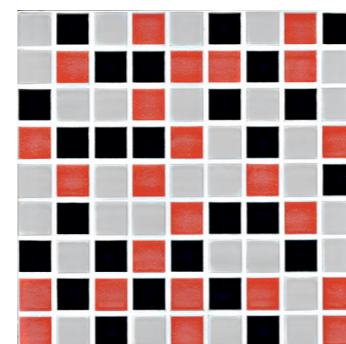

| KUBIC

GLOSSY WALL TILE · 30X30 / 12"X12"

revestimiento brillante
glossy wall tiling

pasta roja
red body

cerámica r̄ibesalbeS

Kubic Blanco
30x30 / 12"x12"

Kubic Pizarra
30x30 / 12"x12"

Kubic Arlequín
30x30 / 12"x12"

Kubic Azul
30x30 / 12"x12"

Kubic Cielo
30x30 / 12"x12"

Kubic Violeta
30x30 / 12"x12"

Kubic Rosa
30x30 / 12"x12"

Kubic Siena
30x30 / 12"x12"

Kubic Beige
30x30 / 12"x12"

Kubic Malva
30x30 / 12"x12"

Kubic Rojo
30x30 / 12"x12"

| KUBIC

MATT WALL TILE · 30X30 / 12"X12"

revestimiento mate
matt wall tiling

pasta roja
red body

Kubic Neón
30x30 / 12"x12"

Kubic Cuarzo
30x30 / 12"x12"

Kubic Menta
30x30 / 12"x12"

Kubic Verde
30x30 / 12"x12"