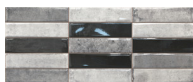

MOSAICO MONTBLANC BROWN
SP.2027 | Revestimiento | Pasta Roja
Rectificado.

20x50 / 8"x20"

MONTBLANC BEIGE
G.19 | Revestimiento | Pasta Roja

MONTBLANC BROWN
G.19 | Revestimiento | Pasta Roja

MONTBLANC WHITE
G.19 | Revestimiento | Pasta Roja

MONTBLANC BLUE
G.20 | Revestimiento | Pasta Roja

MONTBLANC PEARL
G.19 | Revestimiento | Pasta Roja

SMART MONTBLANC COTTO
G.51 | Revestimiento | Pasta Roja

MONTBLANC ANTRACITE
G.19 | Revestimiento | Pasta Roja

SMART MONTBLANC PEARL
G.51 | Revestimiento | Pasta Roja

SMART MONTBLANC BLUE
G.51 | Revestimiento | Pasta Roja

DECOR MONTBLANC BEIGE
G.20 | Revestimiento | Pasta Roja

DECOR MONTBLANC BLUE
G.20 | Revestimiento | Pasta Roja