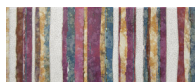

DECOR MUSA HOT
SP.2035 | Revestimiento | Pasta Roja