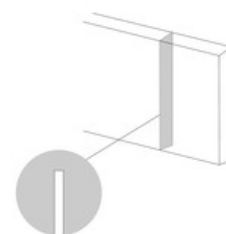

CONTRAHUELLA 20 MM
SP2053 | 60X60 / 24"x24"