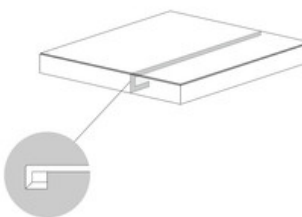

ANGULO GRADONE RECTO

- SP2091 | 45x90 / 18"x36"
- SP2098 | 90x90 / 36"x36"
- SP2097 | 60X120 / 24"x48"
- SP2095 | 75x75 / 30"x30"
- SP2072 | 60X60 / 24"x24"
- SP2072 | 30X60 / 12"x24"