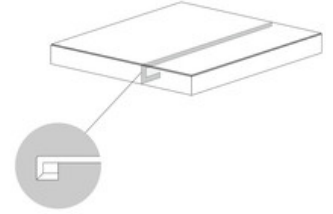

PELDAÑO GRADONE RECTO

- SP2078 | 45x90 / 18"x36"
- SP2092 | 90x90 / 36"x36"
- SP2093 | 60X120 / 24"x48"
- SP2080 | 75x75 / 30"x30"
- SP2066 | 60X60 / 24"x24"
- SP2066 | 30X60 / 12"x24"