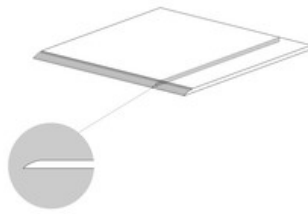

MURETTO NEXUS PEARL

SP.2039 | Porcelánico | Masa Coloreada
Rectificado.

MURETTO NEXUS GLACIAR

SP.2039 | Porcelánico | Masa Coloreada
Rectificado.

Peldaños Técnicos

Porcelánico

RODAPIÉ

- SP2026 | 90x90 / 36"x36"
- SP2019 | 60X120 / 24"x48"
- SP2019 | 75x75 / 30"x30"
- SP2017 | 60X60 / 24"x24"