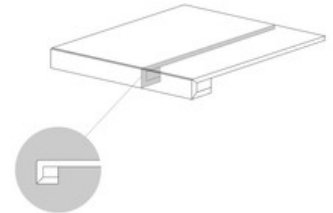

RODAPIÉ 20MM

- SP2018 | 60X60 / 24"x24"

PELDAÑO ROMO 20MM

- SP2056 | 60X60 / 24"x24"

PELDAÑO ANGULO ROMO 20MM

- SP2061 | 60X60 / 24"x24"

PELDAÑO GRADONE RECTO 20MM

- SP2080 | 60X60 / 24"x24"