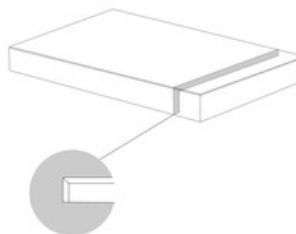

BORDE INGLETADO 20 MM
SP2075 | 60X60 / 24"x24"

BORDE ANGULO EXTERIOR 20MM
SP2074 | 60X60 / 24"x24"