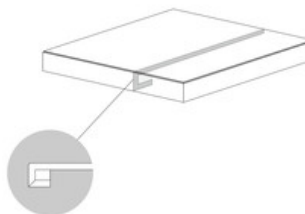

RODAPIÉ 20MM

- SP2018 | 60X60 / 24"x24"

PELDAÑO ROMO 20MM

- SP2056 | 60X60 / 24"x24"

PELDAÑO ANGULO ROMO 20MM

- SP2061 | 60X60 / 24"x24"

PELDAÑO GRADONE RECTO 20MM

- SP2080 | 60X60 / 24"x24"