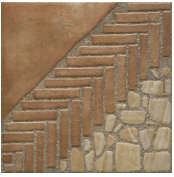

Serie **SIAM**

45x45 / 18"x18"

45x45 / 18"x18"

SIAM COTTO

G.10 | Pavimento | Pasta Roja

Galería