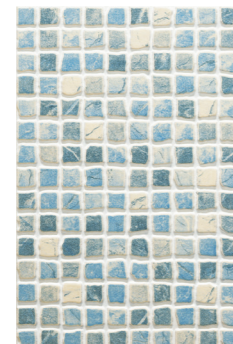

# | TERMAS

GLOSSY WALL TILE · 20X30 / 8"X12"

revestimiento brillante  
glossy wall tiling

pasta roja  
red body

Blanco Brillo  
20x30 / 8"x12"

Termas Nieve  
20x30 / 8"x12"

Termas Negro  
20x30 / 8"x12"

Termas Ámbar  
20x30 / 8"x12"

Termas Crema  
20x30 / 8"x12"

Termas Salmón  
20x30 / 8"x12"

Termas Burdeos  
20x30 / 8"x12"

Termas Lila  
20x30 / 8"x12"

Termas Cobalto  
20x30 / 8"x12"

Termas Celeste  
20x30 / 8"x12"

Termas Turquesa  
20x30 / 8"x12"

Termas Marina  
20x30 / 8"x12"

Termas Esmeralda  
20x30 / 8"x12"

MODELO	MEDIDAS	PIEZAS / CAJA	PIEZAS / M2	M2 / CAJA	CAJAS / PALET	PESO / M2	PESO / PIEZA	PESO / CAJA	M2 / PALET	PESO / PALET	VENTA
TERMAS	20 x 30 - 8" x 12"	25	16,666	1,5	64	13,85	0,83	20,78	96	1.330	M2

Termas Verde  
20x30 / 8"x12"

termas burdeos 20x30 | termas crema 20x30