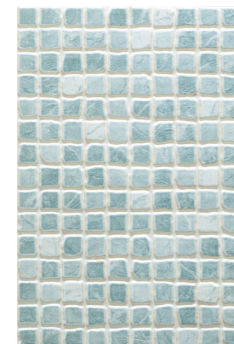

# | TERMAS

GLOSSY WALL TILE · 20X30 / 8"X12"

revestimiento brillante  
glossy wall tiling

pasta roja  
red body

Blanco Brillo  
20x30 / 8"x12"

Termas Nieve  
20x30 / 8"x12"

Termas Negro  
20x30 / 8"x12"

Termas Ámbar  
20x30 / 8"x12"

Termas Crema  
20x30 / 8"x12"

Termas Salmón  
20x30 / 8"x12"

Termas Burdeos  
20x30 / 8"x12"

Termas Lila  
20x30 / 8"x12"

Termas Cobalto  
20x30 / 8"x12"

Termas Celeste  
20x30 / 8"x12"

Termas Turquesa  
20x30 / 8"x12"

Termas Marina  
20x30 / 8"x12"

Termas Esmeralda  
20x30 / 8"x12"

MODELO	MEDIDAS	PIEZAS / CAJA	PIEZAS / M2	M2 / CAJA	CAJAS / PALET	PESO / M2	PESO / PIEZA	PESO / CAJA	M2 / PALET	PESO / PALET	VENTA
TERMAS	20 x 30 - 8" x 12"	25	16,666	1,5	64	13,85	0,83	20,78	96	1.330	M2

# | TERMAS

MATT WALL TILE · 20X30 / 8"X12"

revestimiento mate  
matt wall tiling

pasta roja  
red body

Blanco Mate  
20x30 / 8"x12"

Termas Blanco  
20x30 / 8"x12"

Termas Beige  
20x30 / 8"x12"

Termas Azul  
20x30 / 8"x12"