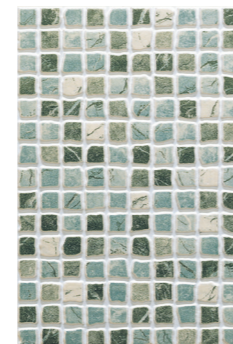

# | TERMAS

GLOSSY WALL TILE · 20X30 / 8"X12"

revestimiento brillante  
glossy wall tiling

pasta roja  
red body

Blanco Brillo  
20x30 / 8"x12"

Termas Nieve  
20x30 / 8"x12"

Termas Negro  
20x30 / 8"x12"

Termas Ámbar  
20x30 / 8"x12"

Termas Crema  
20x30 / 8"x12"

Termas Salmón  
20x30 / 8"x12"

Termas Burdeos  
20x30 / 8"x12"

Termas Lila  
20x30 / 8"x12"

Termas Cobalto  
20x30 / 8"x12"

Termas Celeste  
20x30 / 8"x12"

Termas Turquesa  
20x30 / 8"x12"

Termas Marina  
20x30 / 8"x12"

Termas Esmeralda  
20x30 / 8"x12"

MODELO	MEDIDAS	PIEZAS / CAJA	PIEZAS / M2	M2 / CAJA	CAJAS / PALET	PESO / M2	PESO / PIEZA	PESO / CAJA	M2 / PALET	PESO / PALET	VENTA
TERMAS	20 x 30 - 8" x 12"	25	16,666	1,5	64	13,85	0,83	20,78	96	1.330	M2

# | TERMAS

MATT WALL TILE · 20X30 / 8"X12"

revestimiento mate  
matt wall tiling

pasta roja  
red body

Blanco Mate  
20x30 / 8"x12"

Termas Blanco  
20x30 / 8"x12"

Termas Beige  
20x30 / 8"x12"

Termas Azul  
20x30 / 8"x12"