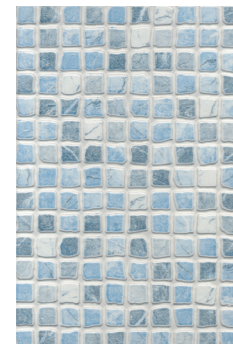

# | TERMAS

GLOSSY WALL TILE · 20X30 / 8"X12"

revestimiento brillante  
glossy wall tiling

pasta roja  
red body

Blanco Brillo  
20x30 / 8"x12"

Termas Nieve  
20x30 / 8"x12"

Termas Negro  
20x30 / 8"x12"

Termas Ámbar  
20x30 / 8"x12"

Termas Crema  
20x30 / 8"x12"

Termas Salmón  
20x30 / 8"x12"

Termas Burdeos  
20x30 / 8"x12"

Termas Lila  
20x30 / 8"x12"

Termas Cobalto  
20x30 / 8"x12"

Termas Celeste  
20x30 / 8"x12"

Termas Turquesa  
20x30 / 8"x12"

Termas Marina  
20x30 / 8"x12"

Termas Esmeralda  
20x30 / 8"x12"

MODELO	MEDIDAS	PIEZAS / CAJA	PIEZAS / M2	M2 / CAJA	CAJAS / PALET	PESO / M2	PESO / PIEZA	PESO / CAJA	M2 / PALET	PESO / PALET	VENTA
TERMAS	20 x 30 - 8" x 12"	25	16,666	1,5	64	13,85	0,83	20,78	96	1.330	M2

Termas Verde  
20x30 / 8"x12"

termas burdeos 20x30 | termas crema 20x30