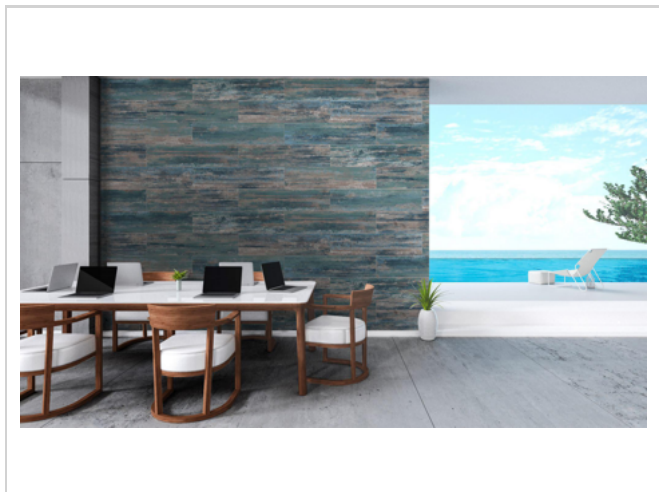

CASSIS

22X90

Cassis Dark
22x90

Cassis Blue
22x90

Cassis Bianco
22x90

GALERÍA

PACKING

| Formato | pzs/caja | m ² /caja | kg/caja | cajas/palet | m ² /palet | kg/palet |
|---------|----------|----------------------|---------|-------------|-----------------------|----------|
| 22x90 | 6 | 1.18 | 26.27 | 54 | 63.72 | 1433 |