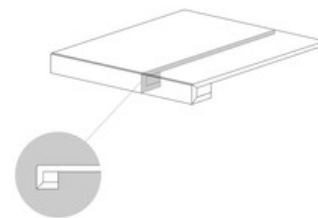

PELDAÑO GRADONE RECTO

SP2093 | 60X120 / 24"x48"
SP2066 | 60X60 / 24"x24"
SP2066 | 30X60 / 12"x24"