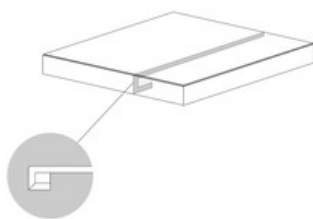

ANGULO GRADONE RECTO

SP2097 | 60X120 / 24"x48"
SP2085 | 60X60 / 24"x24"
SP2072 | 30X60 / 12"x24"