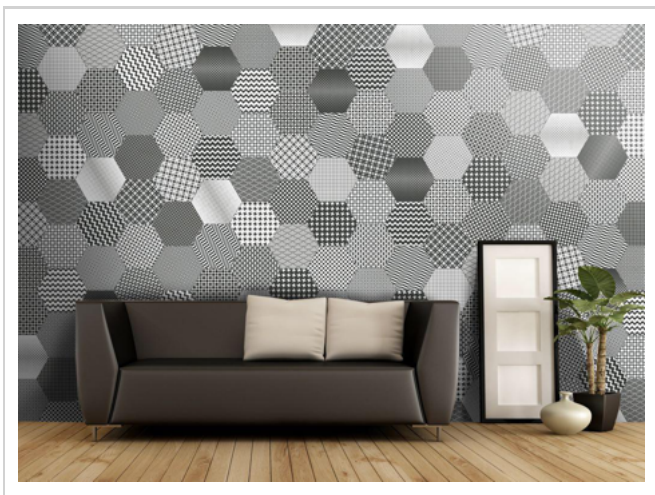

MOMA WHITE

MOMA WHITE

22X25 HEXAGONAL

Moma White Hex 25
22x25 Hexagonal

GALERÍA

MOMA WHITE

PACKING

Formato	pzs/caja	m²/caja	kg/caja	cajas/palet	m²/palet	kg/palet
22x25 Hexagonal	25	1.04	24	52	54.08	1268