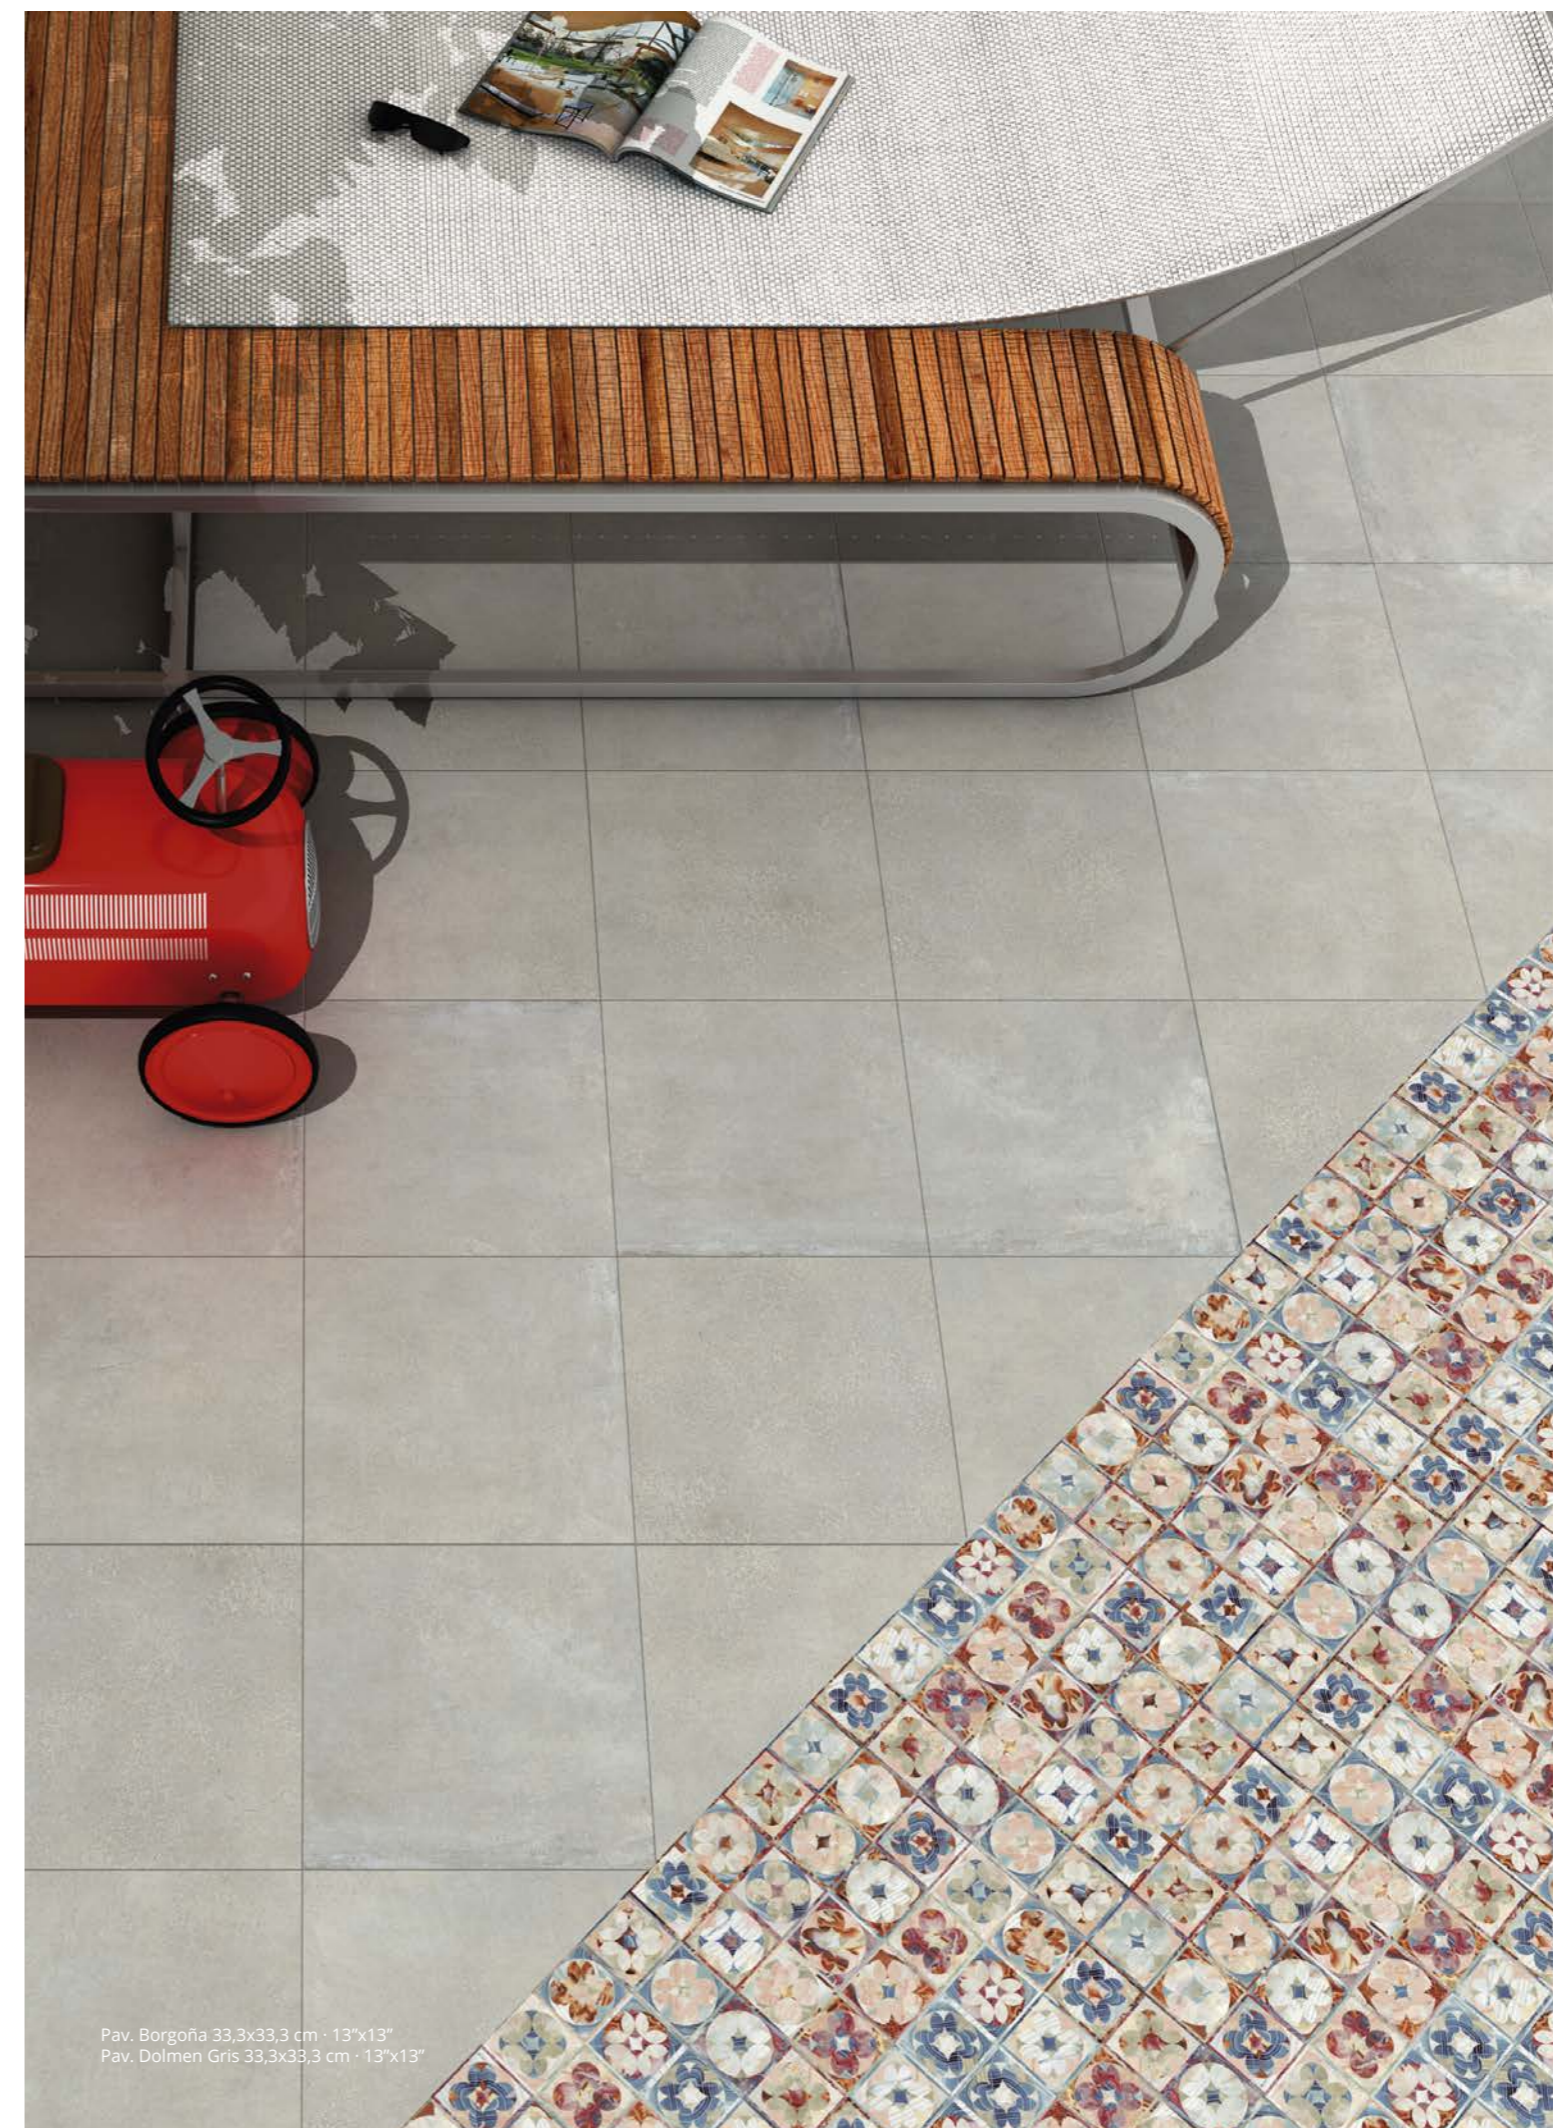

RODAPIÉ DOLMEN OCRE · P01
8x33,3 cm · 3"x13"

RODAPIÉ DOLMEN COTTO · P01
8x33,3 cm · 3"x13"

DECORACIÓN

BORGONA · C36
33,3x33,3 cm · 13"x13"

PIEZAS ESPECIALES

PELDAÑO HUELLA · P06 Disponible en Dolmen Cotto · Ermua
33,3x33,3 cm · 13"x13" Available in Dolmen Cotto · Ermua