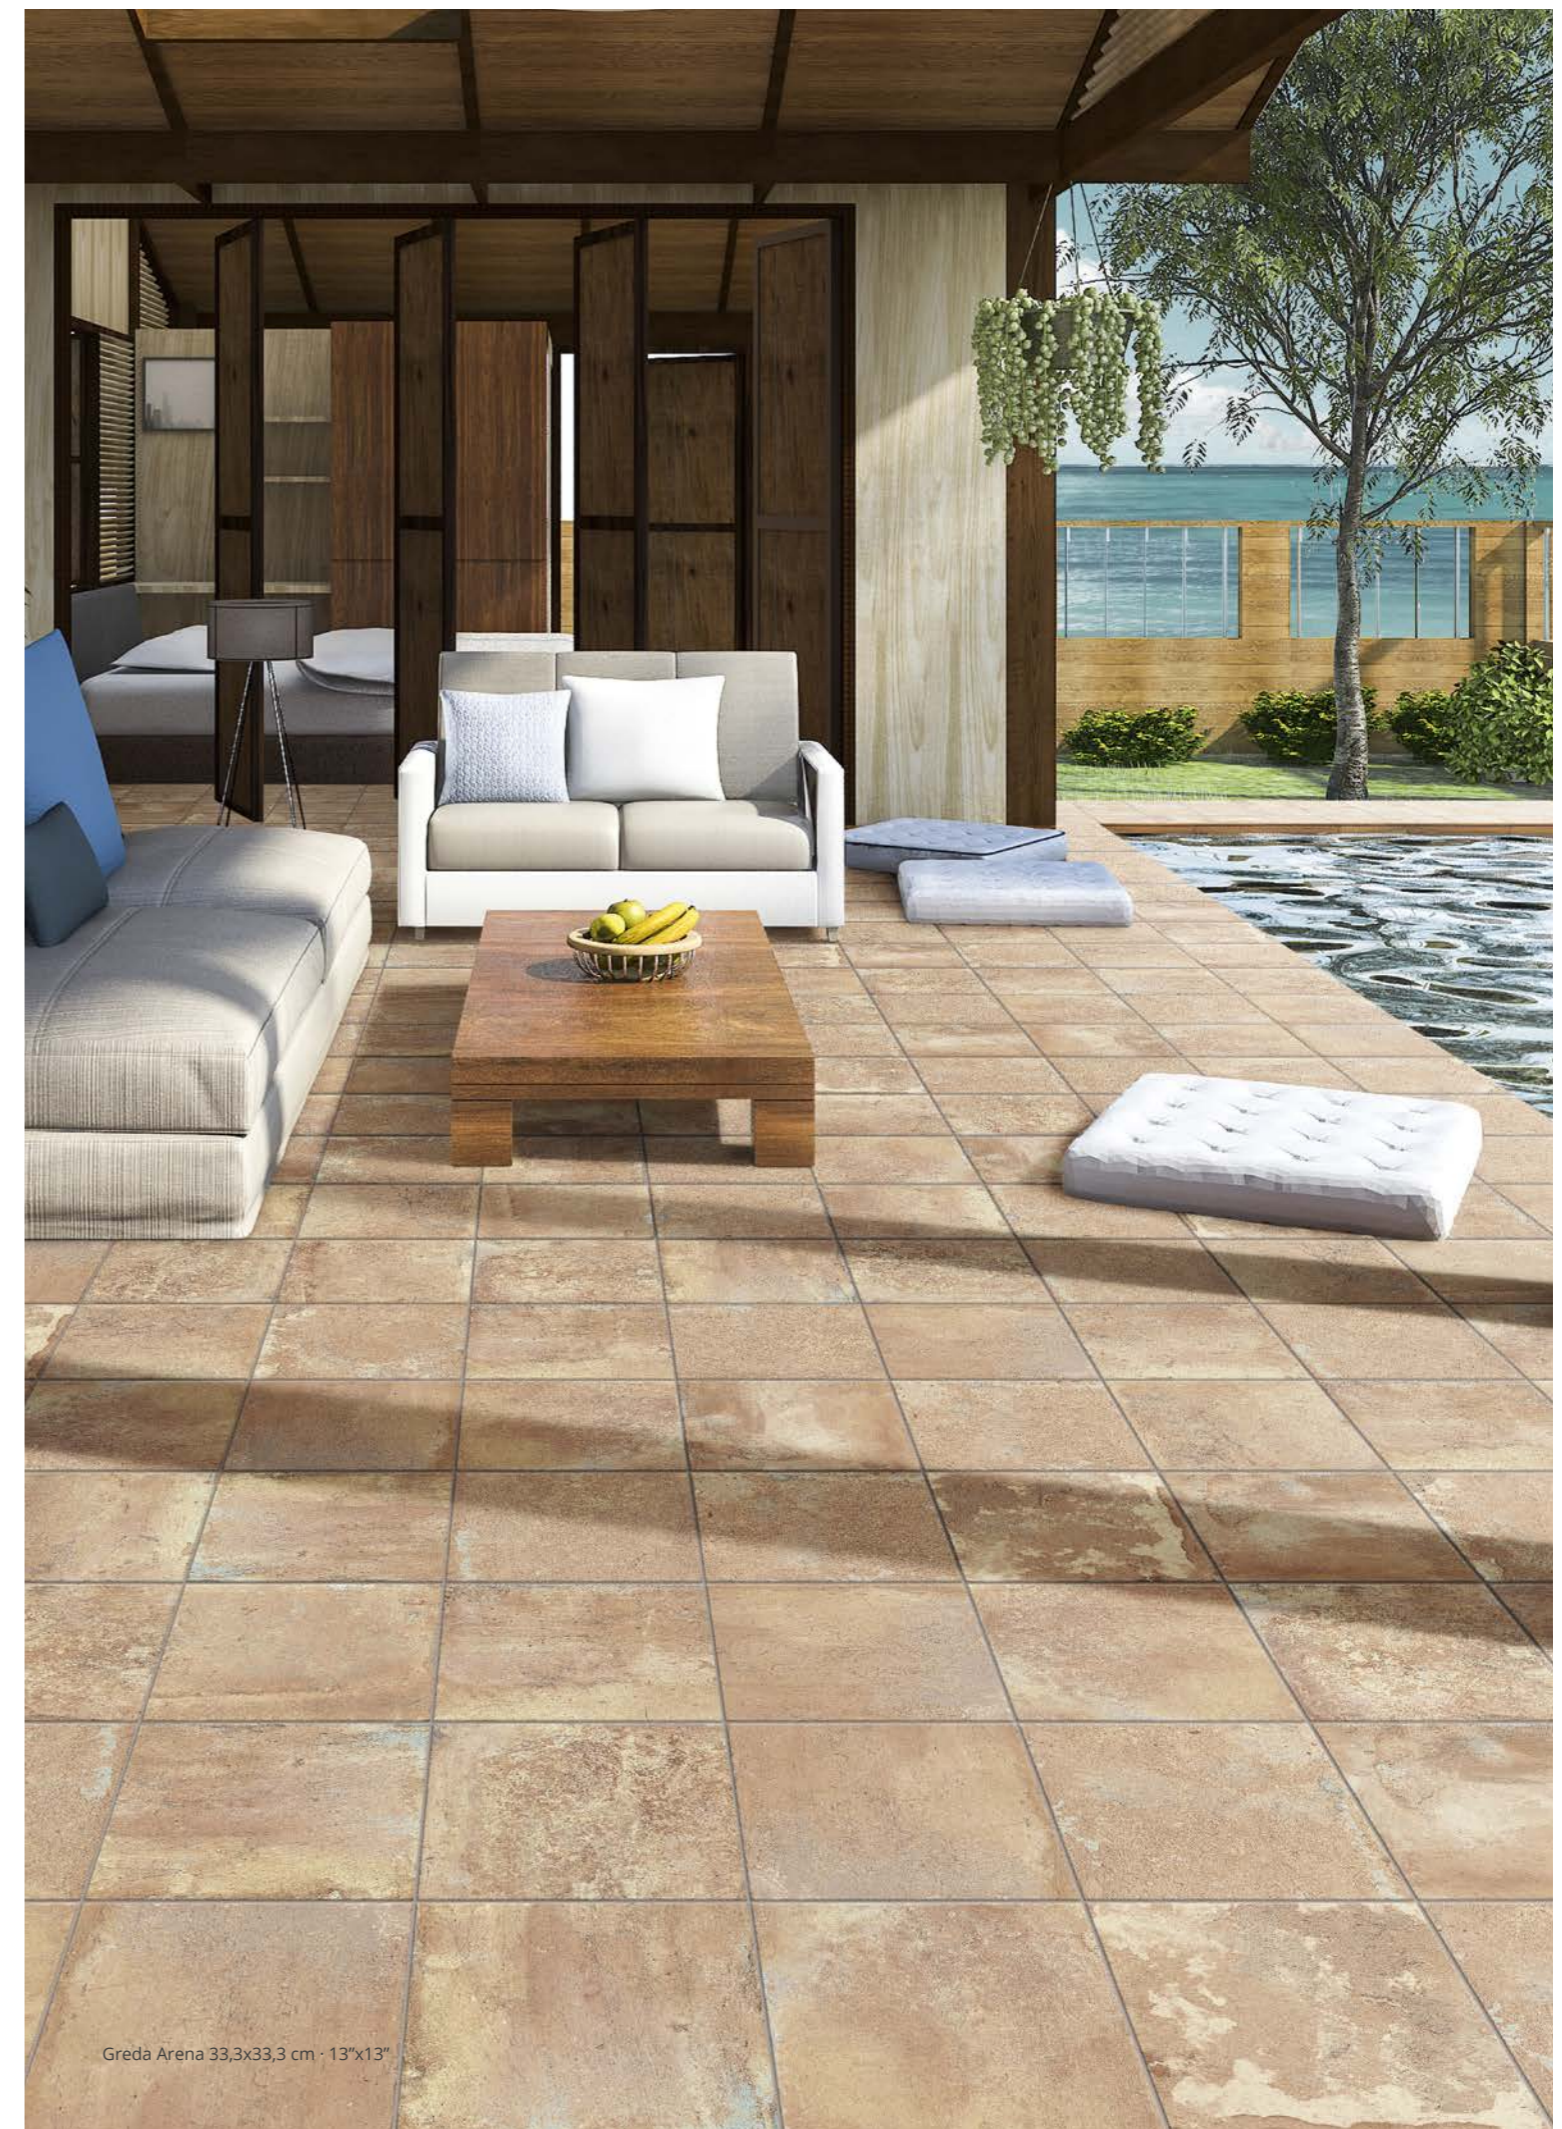

RODAPIÉ GREDA COTTO · P01
8x33,3 cm · 3"x13"

DECORACIÓN

DECOR PORTLAND · C36
33,3x33,3 cm · 13"x13"

ESCALA REDUCIDA · REDUCED SCALE

PIEZAS ESPECIALES

PELDAÑO HUELLA · P06
33,3x33,3 cm · 13"x13"

Greda Arena 33,3x33,3 cm · 13"x13"