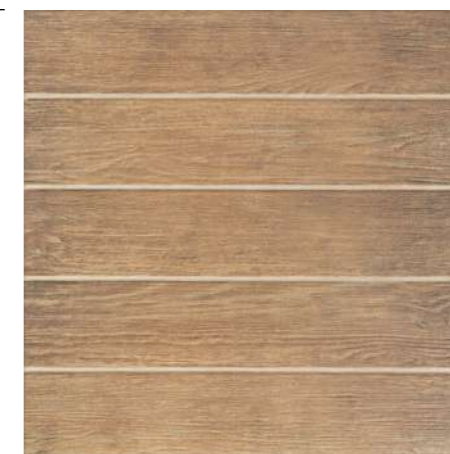

PEÑÍSCOLA

45x45

18"x18"

BASE · BASE

PEÑÍSCOLA TEKA · C28
45x45 cm · 18"x18"