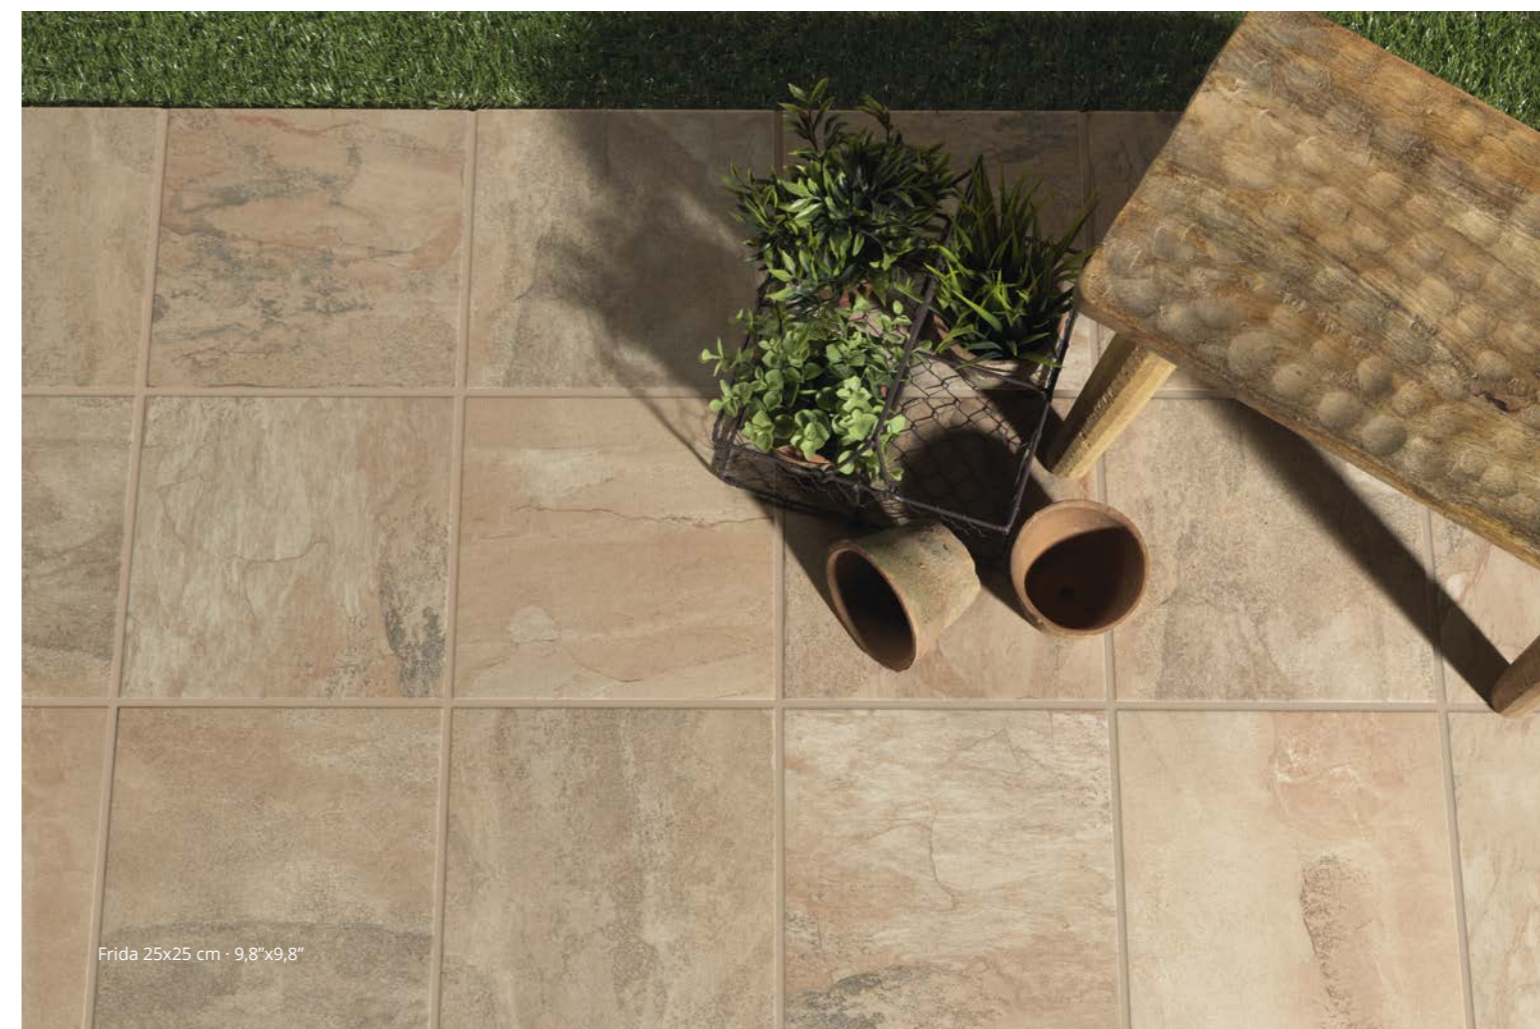

 CLASE III

PETRA

QUARCITA GRIS · C29
25x25 cm · 9,8"x9,8"

QUARCITA BEIGE · C29
25x25 cm · 9,8"x9,8"

FRIDA · C29
25x25 cm · 9,8"x9,8"

Quarcita Beige 25x25 cm · 9,8"x9,8"

Frída 25x25 cm · 9,8"x9,8"

FORMATO SIZE	PZ/CAJA PIECES/BOX	M ² /CAJA SQM/BOX	KG/CAJA KG/BOX	PZ/CAJA/PALET PIECES/BOX/PALLET	CAJAS/PALET BOXES/PALLET	M ² /PALET SQM/PALLET	KG/PALET KG/PALLET
25x25 · 9,8"x9,8"	16	1	22,64	1.008 palet / 912 europalet	63 palet / 57 europalet	63 palet / 57 europalet	1.441 palet / 1.305,48 europalet