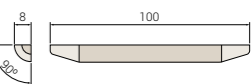

## Brillo Bisel - Special

Logo Monopole Blanco Brillo Bisel 10x30 - <b>D21</b>

BASE BEVEL CORNER AVAILABLE

CORNER PIECE

• AVAILABLE FOR 10X20/10X30 DIFFERENT COLOURS