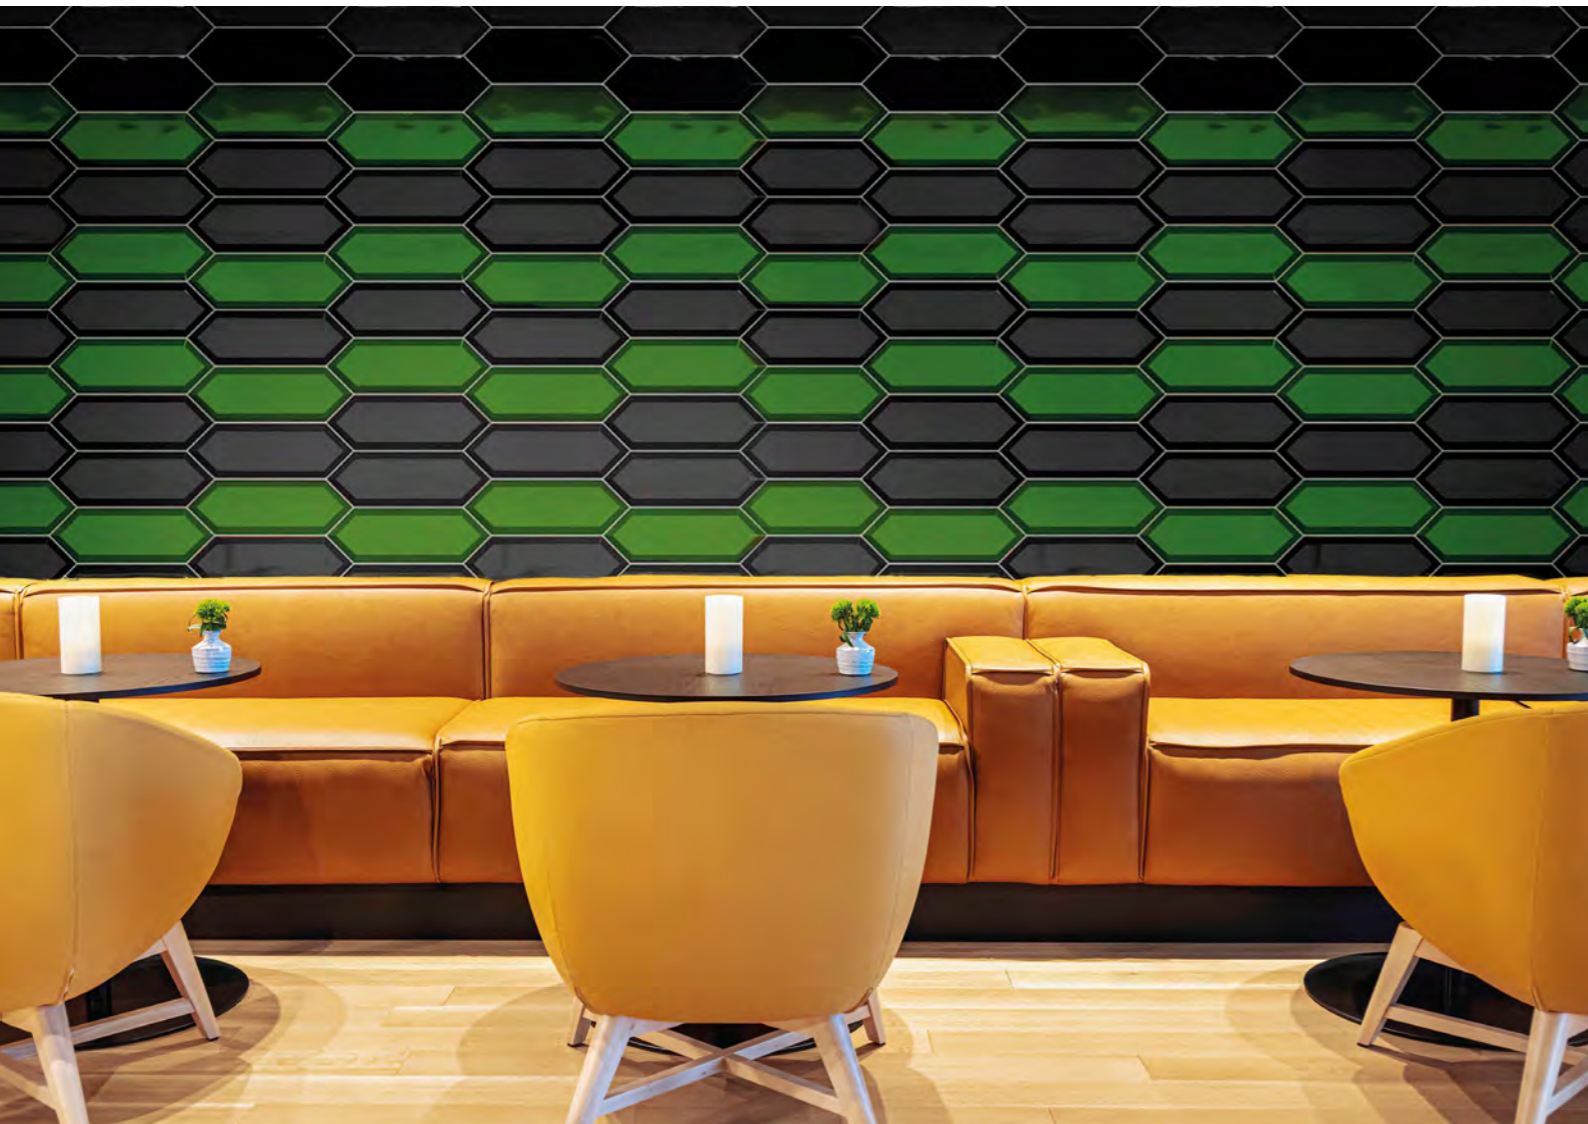

CUPIDÓN COLLECTION

White Body — 10x30 / 4x12"

Brillo Liso

Cupidón Blanco 10x30 - B26	Cupidón Rosa 10x30 - B26	Cupidón Light Green 10x30 - B26
Cupidón Dark Green 10x30 - B26	Cupidón Light Grey 10x30 - B26	Cupidón Dark Grey 10x30 - B26
Cupidón Negro 10x30 - B26	Cupidón Marron 10x30 - B26	Cupidón Marfil 10x30 - B26
Cupidón Moka 10x30 - B26	Cupidón Perla 10x30 - B26	Cupidón Sage 10x30 - B26
Cupidón Azul Cielo 10x30 - B26	Cupidón Teal 10x30 - B26	Cupidón Azul 10x30 - B26
Cupidón Marino 10x30 - B26	Cupidón Limon 10x30 - B26	Cupidón Green 10x30 - B26
Cupidón Plum 10x30 - B26	Cupidón Rojo 10x30 - B33	
Cupidón Naranja 10x30 - B26	Cupidón Naranja Line 10x30 - B30	

Mate Liso

Blanco Mate 10x30 - B26	Negro Mate 10x30 - B26

Gold Collection

Cupidon Gold White Line 10x30	Cupidon Gold Base 10x30
Cupidon Gold Bisel 10x30	Cupidon Gold Imperial Blue Bisel 10x30

Brillo Bisel

Cupidón Blanco 10x30 - B26	Cupidón Rosa 10x30 - B26	Cupidón Light Green 10x30 - B26
Cupidón Dark Green 10x30 - B26	Cupidón Light Grey 10x30 - B26	Cupidón Dark Grey 10x30 - B26
Cupidón Negro 10x30 - B26	Cupidón Marron 10x30 - B26	Cupidón Marfil 10x30 - B26
Cupidón Moka 10x30 - B26	Cupidón Perla 10x30 - B26	Cupidón Sage 10x30 - B26
Cupidón Azul Cielo 10x30 - B26	Cupidón Teal 10x30 - B26	Cupidón Azul 10x30 - B26
Cupidón Marino 10x30 - B26	Cupidón Limon 10x30 - B26	Cupidón Green 10x30 - B26
Cupidón Plum 10x30 - B26	Cupidón Rojo 10x30 - B33	
Cupidón Naranja 10x30 - B26	Cupidón Naranja Line 10x30 - B30	

Mate Bisel

Blanco Mate 10x30 - B26	Negro Mate 10x30 - B26

Silver Collection

Cupidon Silver White Line 10x30	Cupidon Silver Base 10x30
Cupidon Silver Bisel 10x30	Cupidon Silver Imperial Blue Bisel 10x30