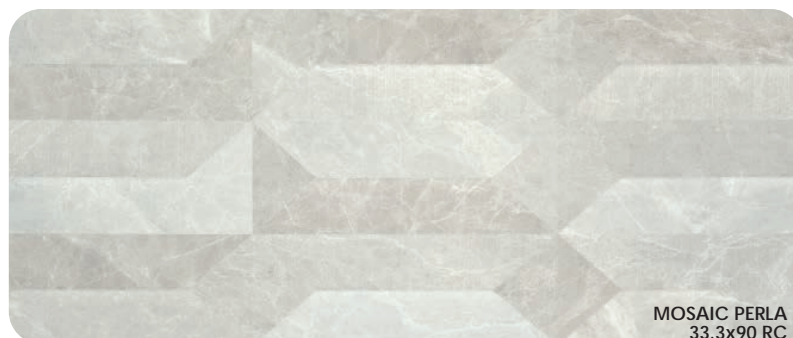

MOSAIC CREMA
33.3x90 RC

BLANCO

MOSAIC BLANCO
33.3x90 RC

PERLA

MOSAIC PERLA
33.3x90 RC

MOSAIC
40X120 RC

Disponible en los colores: Crema, Blanco y Perla
Available in: Crema, Blanco and Perla

	PASTA BLANCA WHITE BODY	
	40x120cm RC 15.7"x39.5" RC	33,3x90cm RC 13.1"x35.4" RC
CREMA	RB2114	RB1116
BLANCO	RB2114	RB1116
PERLA	RB2114	RB1116
MOSAIC CREMA	RB2116	RB1116
MOSAIC BLANCO	RB2116	RB1116
MOSAIC PERLA	RB2116	RB1116