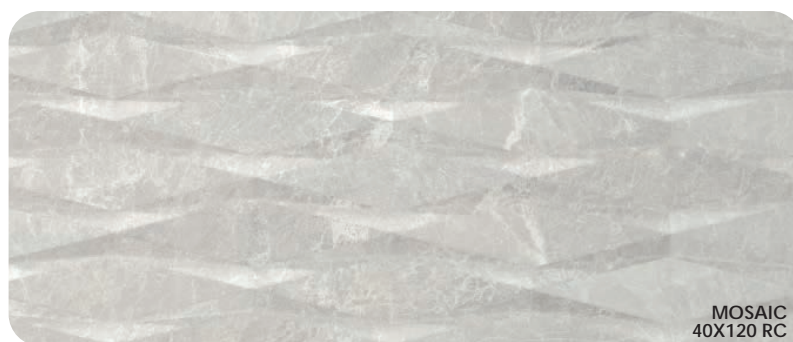

MOSAIC CREMA
33.3x90 RC

BLANCO

MOSAIC BLANCO
33.3x90 RC

PERLA

MOSAIC PERLA
33.3x90 RC

MOSAIC
40X120 RC

Disponible en los colores: Crema, Blanco y Perla
Available in: Crema, Blanco and Perla

	PASTA BLANCA WHITE BODY	
	40x120cm RC 15.7"x39.5" RC	33,3x90cm RC 13.1"x35.4" RC
CREMA	RB2114	RB1116
BLANCO	RB2114	RB1116
PERLA	RB2114	RB1116
MOSAIC CREMA	RB2116	RB1116
MOSAIC BLANCO	RB2116	RB1116
MOSAIC PERLA	RB2116	RB1116