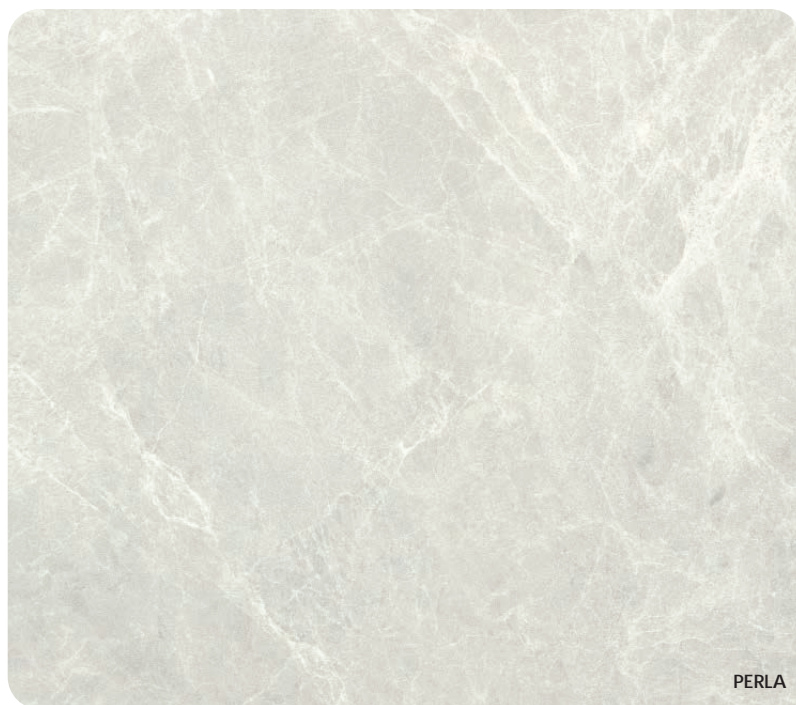

MOSAIC CREMA
33.3x90 RC

BLANCO

MOSAIC BLANCO
33.3x90 RC

PERLA

MOSAIC PERLA
33.3x90 RC

MOSAIC
40X120 RC

Disponible en los colores: Crema, Blanco y Perla
Available in: Crema, Blanco and Perla

	PASTA BLANCA WHITE BODY	
	40x120cm RC 15.7"x39.5" RC	33,3x90cm RC 13.1"x35.4" RC
CREMA	RB2114	RB1116
BLANCO	RB2114	RB1116
PERLA	RB2114	RB1116
MOSAIC CREMA	RB2116	RB1116
MOSAIC BLANCO	RB2116	RB1116
MOSAIC PERLA	RB2116	RB1116