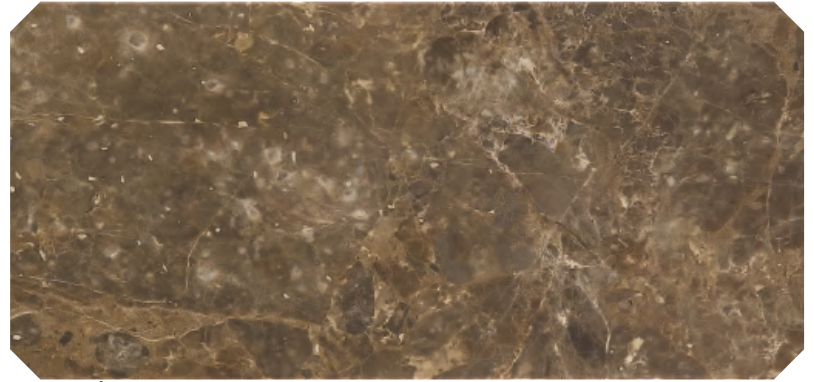

MÁRMOLES
MARBLES

BELCAIRE REVESTIMIENTO / WALL TILES | GRES / FLOOR TILES

alaplana.
CERÁMICA

BELCAIRE CREMA / MARRÓN
25x75cm

CREMA

MARRÓN

REVESTIMIENTO / WALL TILES **BELCAIRE**

25x75cm
9,8"x29,5"

Crema RR0301
Marron RR0302

Doria Mosaic RR0303

Ventana Belcaire
Inserto Belcaire
10x14/3,9"x5,5"

Zocalo Belcaire
15x25 / 5,9"x9,8"

Cenefa Belcaire
10x25 / 3,9"x9,8"

Moldura Belcaire
4x25 / 1,6"x9,8"

GRES / FLOOR TILES **BELCAIRE**