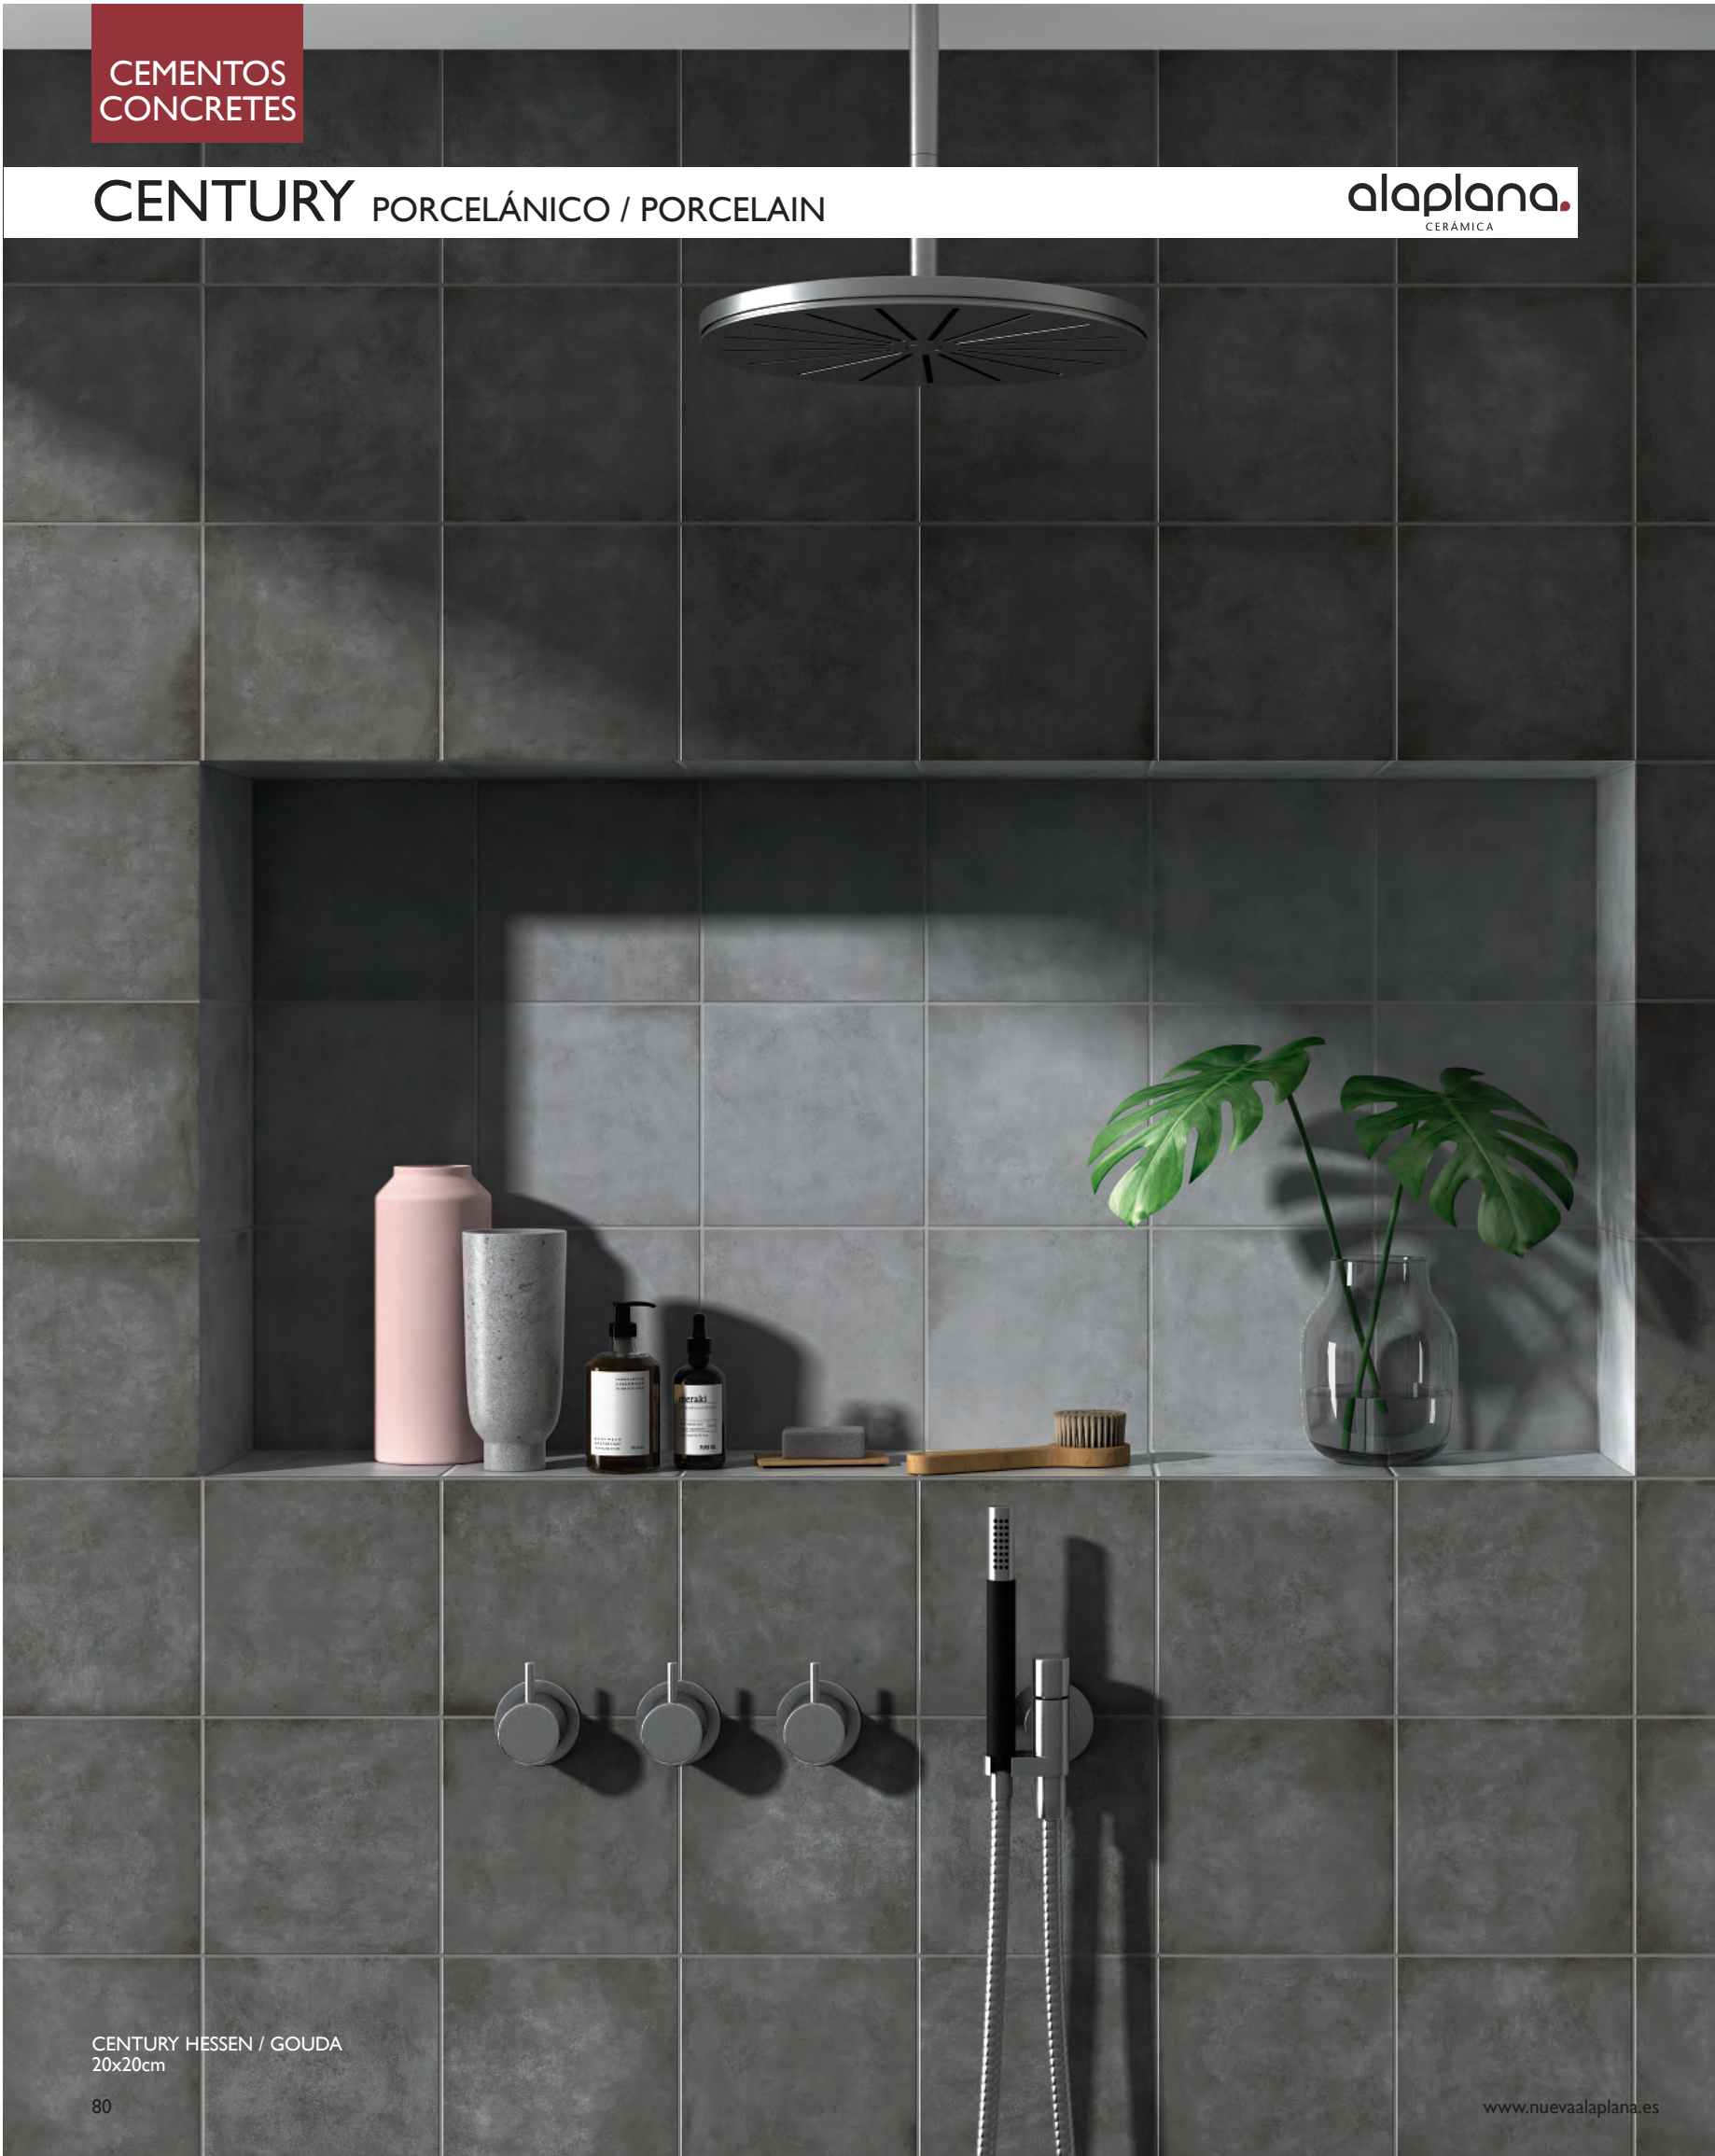

CEMENTOS
CONCRETES

CENTURY PORCELÁNICO / PORCELAIN

alaplana.
CERÁMICA

CENTURY HESSEN / GOUDA
20x20cm

PORCELÁNICO / PORCELAIN **CENTURY**

ARLON

VIENNA

GOUDA

HESSEN

20x20cm
7,8"x7,8"

Arlon	PP2021
Vienna	PP2021
Gouda	PP2021
Hessen	PP2021

CENTURY VIENNA
20x20cm