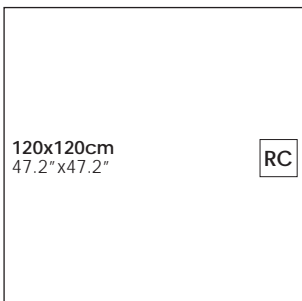

COMPLEMENTOS
COMPLEMENTS

Disponibile en todos los colores
Available in all colors