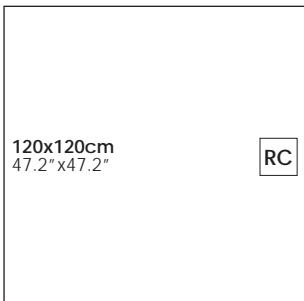

REVESTIMIENTO PASTA BLANCA
WHITE BODY WALL TILES

COMPLEMENTOS
COMPLEMENTS

Disponibles en todos los colores
Available in all colors