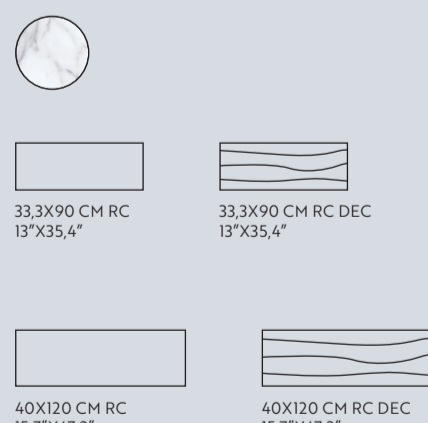

REVESTIMIENTO - WHITE BODY - REVÊTEMENT SOL