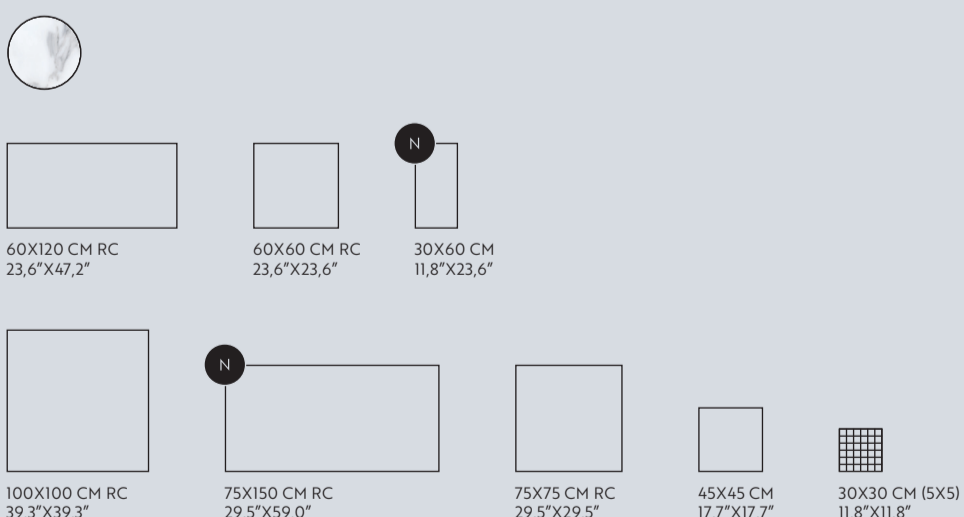

PAVIMENTO - PORCELAIN TILE - FAÏENCE

REVESTIMIENTO - WHITE BODY - REVÊTEMENT SOL

COLOCACIÓN - TO LAY - POSE

EMBALAJE Y PESO - PACKING LIST - EMBALLAGE ET POIDS

FORMATOS SIZE - TAILLES	ESPEZOR (MM)	EUROPALET					GRÁFICAS								
		PEAS/ CJ	M/ CJ	KG/ CJ	PZAS/ P'	KG/ P'	ALTURA	PLANOS	PZAS/ PAL	CJAS /PAL	M/ PAL	KG/ PAL	MEDIDA PAL	CARAS	LIENZO
100X100 RECT. (99,5X99,5)	10,0	2	1,98	42,50	1,005	21,46	109	1	56	24	47,52	1.040,00	100X120	6	100X100
75X150 RECT.	10,5	1	1,114	24,5	0,898	21,993	90	1	48	48	53,472	1.192,00	75X150	13	75X150
75X75 RECT. (74,4X74,4)	10,0	2	1,1071	22,92	1,83	20,70	87	1	96	48	53,14	1.120,00	80X120	11	75X75
60X120 RECT. (59,5X120)	10,0	2	1,428	30,25	1,40	21,18	73	1	80	40	51,12	1.230,00	100X120	11	60X120
60X60 RECT. (59,5X59,5)	9,8	4	1,4161	28,47	2,82	20,11	73	1	144	36	50,98	1.045,00	80X120	11	60X60
45X45	9,0	7	1,42	25,10	4,93	17,67	103	2	364	52	73,84	1.135,00	80X120	11	45X45
30X60	8,7	7	1,26	22,92	5,56	18,19	73	2	336	48	60,48	1.120,00	80x120	-	-
40X120 RECT.	11,0	3	1,44	21,80	-	18,75	53	1	-	20	28,80	560,00	80x120	11	45X120
33,3X90 RECT.	10,5	4	1,1988	21,80	3,33	18,18	80	2	200	50	59,94	1.110,00	92X120	16	33,3X90

ARTISTIC

CAMINO VIEJO
VILA-REAL - ONDA, Nº 30
12540 VILA-REAL
CASTELLÓN - SPAIN

TEL. 0034 964 915151
INFO@VITACER.ES

WWW.VITACER.ES