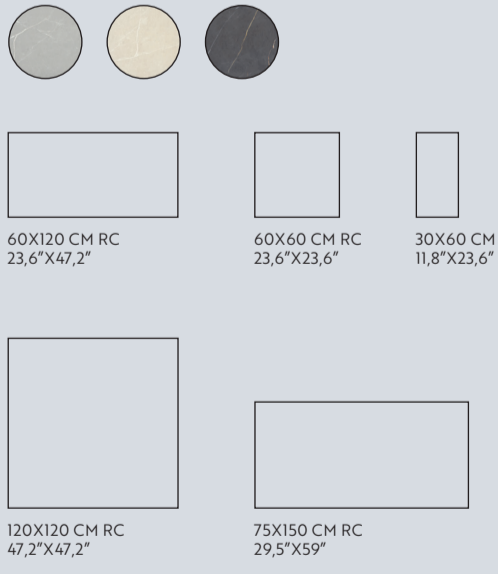

ANTHRACITE 60X120 CM RC

MARBLE

MERAKI

PORCELAIN TILE & WHITE BODY

PORCELAIN TILE & WHITE BODY

GREY

- 120X120 CM RC - VPR165
- 75X150 CM RC - VPR155
- 60X120 CM RC - VPR403
- 60X60 CM RC - VPR203
- 30X60 CM - VP0103
- 33,3X90 CM RC - VRB103

MOSAIC 30X30 CM (5X5) - PZ0118

○ WHITE BODY

CREAM

- 120X120 CM RC - VPR164
- 75X150 CM RC - VPR154
- 60X120 CM RC - VPR402
- 60X60 CM RC - VPR202
- 30X60 CM - VP0102
- 33,3X90 CM RC - VRB103

ANTHRACITE

- 120X120 CM RC - VPR166
- 75X150 CM RC - VPR156
- 60X120 CM RC - VPR404
- 60X60 CM RC - VPR204
- 30X60 CM - VP0104

GREY 33,3X90 CM RC - GREY 33,3X90 CM RC DEC

MERAKI

WHITE BODY/DEC

GREY

33,3X90 CM RC DEC - VRB106

CREAM

33,3X90 CM RC DEC - VRB106

INFORMACIÓN TÉCNICA

TECHNICAL INFORMATION

PAVIMENTO · PORCELAIN TILE · FAÏENCE

COLOCACIÓN · TO LAY · POSE

REVESTIMIENTO · WHITE BODY · REVÊTEMENT SOL

EMBALAJE Y PESO · PACKING LIST · EMBALLAGE ET POIDS

FORMATOS SIZE - TAILLES	EUROPALET										GRÁFICAS				
	ESPESOR (MM)	PZAS/ CJ	M/ CJ	KG/ CJ	PZAS/ M²	KG/ M²	ALTURA	PLANOS	PZAS/ PAL	CJAS/ PAL	M²/ PAL	KG/ PAL	MEDIDA PAL	CARAS	LIENZO
120X120 RECT.	10,5	1	1,44	31,68	0,694	22,000	77	1	36	36	51,84	1.165,00	120X140	1-R	120X120
75X150 RECT.	10,5	1	1,114	24,5	0,898	21,993	90	1	48	48	53,472	1.192,00	75X150	13	75X150
60X120 RECT. (59,5X120)	10,0	2	1,428	30,25	1,40	21,18	73	1	80	40	57,12	1.230,00	100X120	17	60X120
60X60 RECT. (59,5X59,5)	9,8	4	1,4161	28,47	2,82	20,11	73	1	144	36	50,98	1.045,00	80X120	17	60X60
30X60	8,7	7	1,26	22,92	5,56	18,19	73	2	336	48	60,48	1.120,00	80X120	19	30X60
33,3X90 RECT.	10,5	4	1,1988	21,80	3,33	18,18	80	2	200	50	59,94	1.110,00	92X120	19	33,3X90