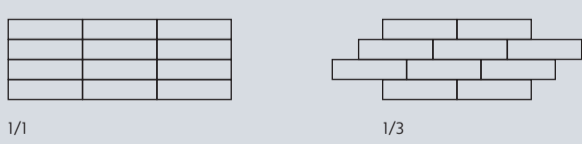

MARBLE

MERAKI

PORCELAIN TILE & WHITE BODY

PORCELAIN TILE & WHITE BODY

GREY

- 120X120 CM RC - VPR165
- 75X150 CM RC - VPR155
- 60X120 CM RC - VPR403
- 60X60 CM RC - VPR203
- 30X60 CM - VP0103
- 33,3X90 CM RC - VRB103

MOSAIC 30X30 CM (5X5) - PZ0118

○ WHITE BODY

CREAM

- 120X120 CM RC - VPR164
- 75X150 CM RC - VPR154
- 60X120 CM RC - VPR402
- 60X60 CM RC - VPR202
- 30X60 CM - VP0102
- 33,3X90 CM RC - VRB103

ANTHRACITE

- 120X120 CM RC - VPR166
- 75X150 CM RC - VPR156
- 60X120 CM RC - VPR404
- 60X60 CM RC - VPR204
- 30X60 CM - VP0104

MERAKI

WHITE BODY/DEC

GREY

33,3X90 CM RC DEC - VRB106

CREAM

33,3X90 CM RC DEC - VRB106

INFORMACIÓN TÉCNICA

TECHNICAL INFORMATION

PAVIMENTO · PORCELAIN TILE · FAÏENCE

COLOCACIÓN · TO LAY · POSE

REVESTIMIENTO · WHITE BODY · REVÊTEMENT SOL

EMBALAJE Y PESO · PACKING LIST · EMBALLAGE ET POIDS

FORMATOS SIZE - TAILLES	EUROPALET										GRÁFICAS				
	ESPESOR (MM)	PZAS/ CJ	M/ CJ	KG/ CJ	PZAS/ M²	KG/ M²	ALTURA	PLANOS	PZAS/ PAL	CJAS/ PAL	M²/ PAL	KG/ PAL	MEDIDA PAL	CARAS	LIENZO
120X120 RECT.	10,5	1	1,44	31,68	0,694	22,000	77	1	36	36	51,84	1.165,00	120X140	1-R	120X120
75X150 RECT.	10,5	1	1,114	24,5	0,898	21,993	90	1	48	48	53,472	1.192,00	75X150	13	75X150
60X120 RECT. (59,5X120)	10,0	2	1,428	30,25	1,40	21,18	73	1	80	40	57,12	1.230,00	100X120	17	60X120
60X60 RECT. (59,5X59,5)	9,8	4	1,4161	28,47	2,82	20,11	73	1	144	36	50,98	1.045,00	80X120	17	60X60
30X60	8,7	7	1,26	22,92	5,56	18,19	73	2	336	48	60,48	1.120,00	80X120	19	30X60
33,3X90 RECT.	10,5	4	1,1988	21,80	3,33	18,18	80	2	200	50	59,94	1.110,00	92X120	19	33,3X90

MERAKI

R - RANDOM

CAMINO VIEJO
VILA-REAL - ONDA, Nº 30
12540 VILA-REAL
CASTELLÓN - SPAIN

TEL. 0034 964 915 151
INFO@VITACER.ES

© COPYRIGHT VITACER, S.L.
ALL RIGHTS RESERVED.

WWW.VITACER.ES