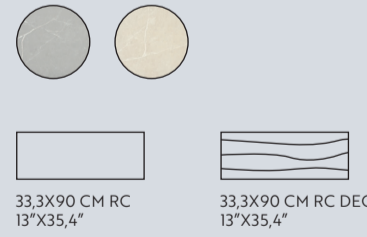

GREY 33,3X90 CM RC - GREY 33,3X90 CM RC DEC

MERAKI

WHITE BODY/DEC

GREY

33,3X90 CM RC DEC - VRB106

CREAM

33,3X90 CM RC DEC - VRB106

INFORMACIÓN TÉCNICA

TECHNICAL INFORMATION

PAVIMENTO · PORCELAIN TILE · FAÏENCE

COLOCACIÓN · TO LAY · POSE

REVESTIMIENTO · WHITE BODY · REVÊTEMENT SOL

EMBALAJE Y PESO · PACKING LIST · EMBALLAGE ET POIDS

FORMATOS SIZE - TAILLES	EUROPALET										GRÁFICAS				
	ESPESOR (MM)	PZAS/ CJ	M/ CJ	KG/ CJ	PZAS/ M²	KG/ M²	ALTURA	PLANOS	PZAS/ PAL	CJAS/ PAL	M²/ PAL	KG/ PAL	MEDIDA PAL	CARAS	LIENZO
120X120 RECT.	10,5	1	1,44	31,68	0,694	22,000	77	1	36	36	51,84	1.165,00	120X140	1-R	120X120
75X150 RECT.	10,5	1	1,114	24,5	0,898	21,993	90	1	48	48	53,472	1.192,00	75X150	13	75X150
60X120 RECT. (59,5X120)	10,0	2	1,428	30,25	1,40	21,18	73	1	80	40	57,12	1.230,00	100X120	17	60X120
60X60 RECT. (59,5X59,5)	9,8	4	1,4161	28,47	2,82	20,11	73	1	144	36	50,98	1.045,00	80X120	17	60X60
30X60	8,7	7	1,26	22,92	5,56	18,19	73	2	336	48	60,48	1.120,00	80X120	19	30X60
33,3X90 RECT.	10,5	4	1,1988	21,80	3,33	18,18	80	2	200	50	59,94	1.110,00	92X120	19	33,3X90