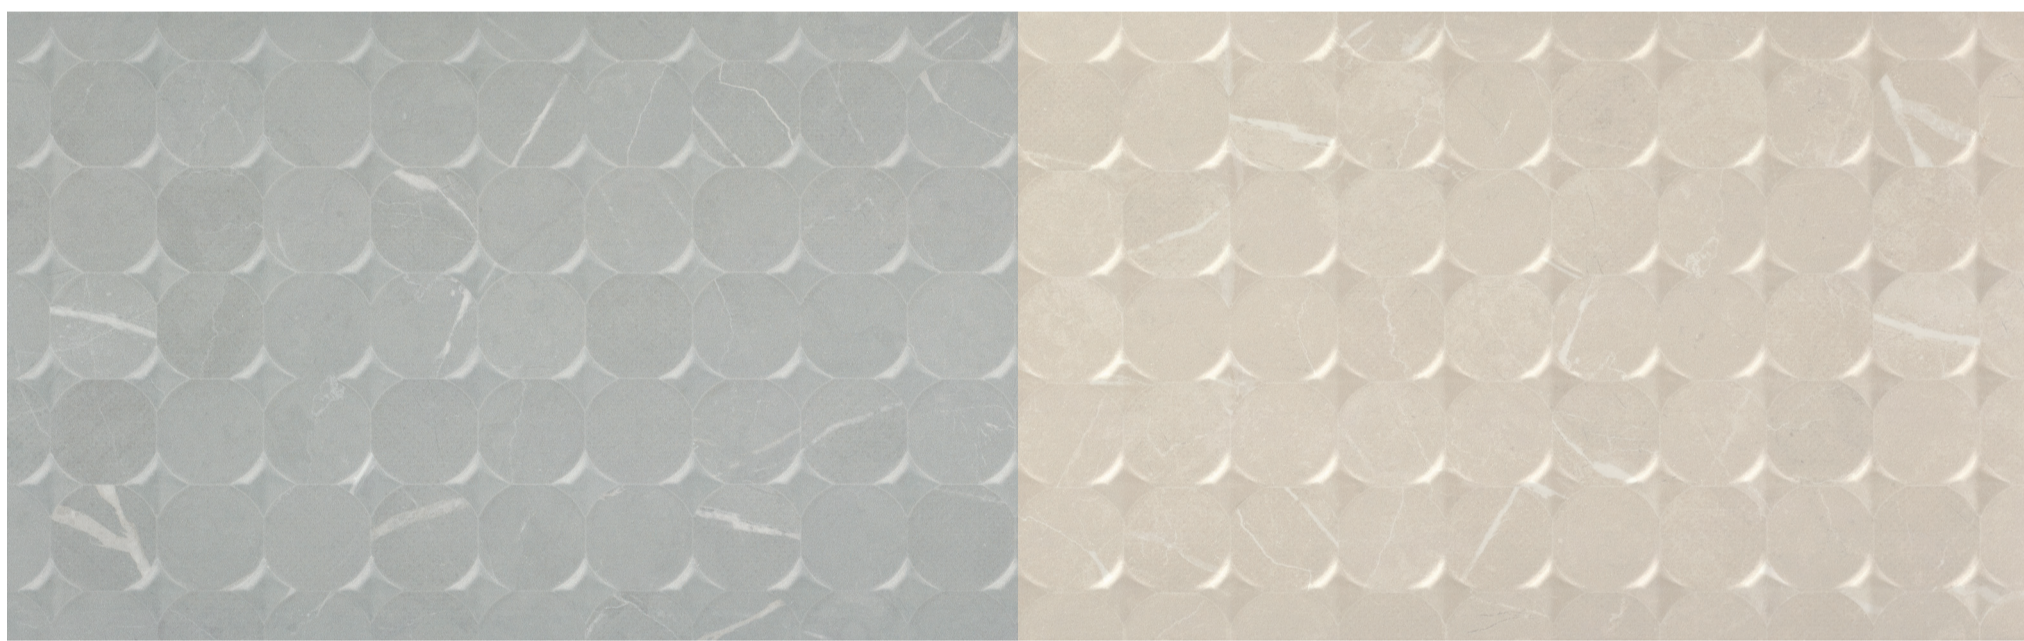

MOSAIC 30X30 CM (5X5) - PZ0118

○ WHITE BODY

CREAM

- 120X120 CM RC - VPR164
- 75X150 CM RC - VPR154
- 60X120 CM RC - VPR402
- 60X60 CM RC - VPR202
- 30X60 CM - VP0102
- 33,3X90 CM RC - VRB103

ANTHRACITE

- 120X120 CM RC - VPR166
- 75X150 CM RC - VPR156
- 60X120 CM RC - VPR404
- 60X60 CM RC - VPR204
- 30X60 CM - VP0104

GREY 33,3X90 CM RC - GREY 33,3X90 CM RC DEC

MERAKI

WHITE BODY/DEC

GREY

33,3X90 CM RC DEC - VRB106

CREAM

33,3X90 CM RC DEC - VRB106

INFORMACIÓN TÉCNICA