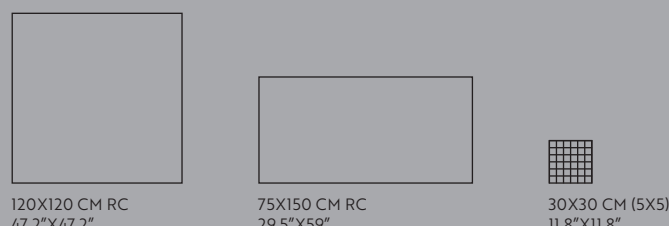

PAVIMENTO · PORCELAIN TILE · FAÏENCE