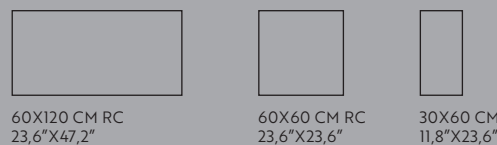

PAVIMENTO · PORCELAIN TILE · FAÏENCE