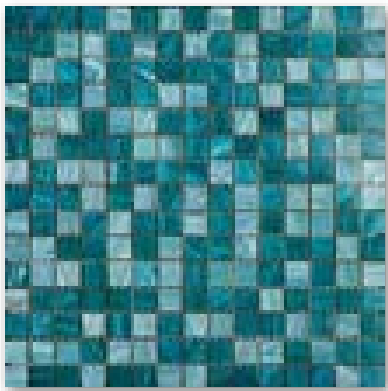

32,7x32,7 | 13"x13" | HOME

Bajo esta marca Intermatex agrupa una tipología de mosaico vitreo con gran variedad de usos. Es válido para revestimiento y pavimento, tanto interior como exterior, además está especialmente recomendado para zonas húmedas.

Under this brand Intermatex gathers a typology of glass mosaic with a great variety of uses. It is suitable for both wall and floor, either indoor or outdoor use. And it is especially recommended for wet areas.

Multi Teal

• VIDRIO • GLASS

Rainbow White

• VIDRIO • GLASS

Solo Coffee

• VIDRIO • GLASS

Solo Dark

• VIDRIO • GLASS