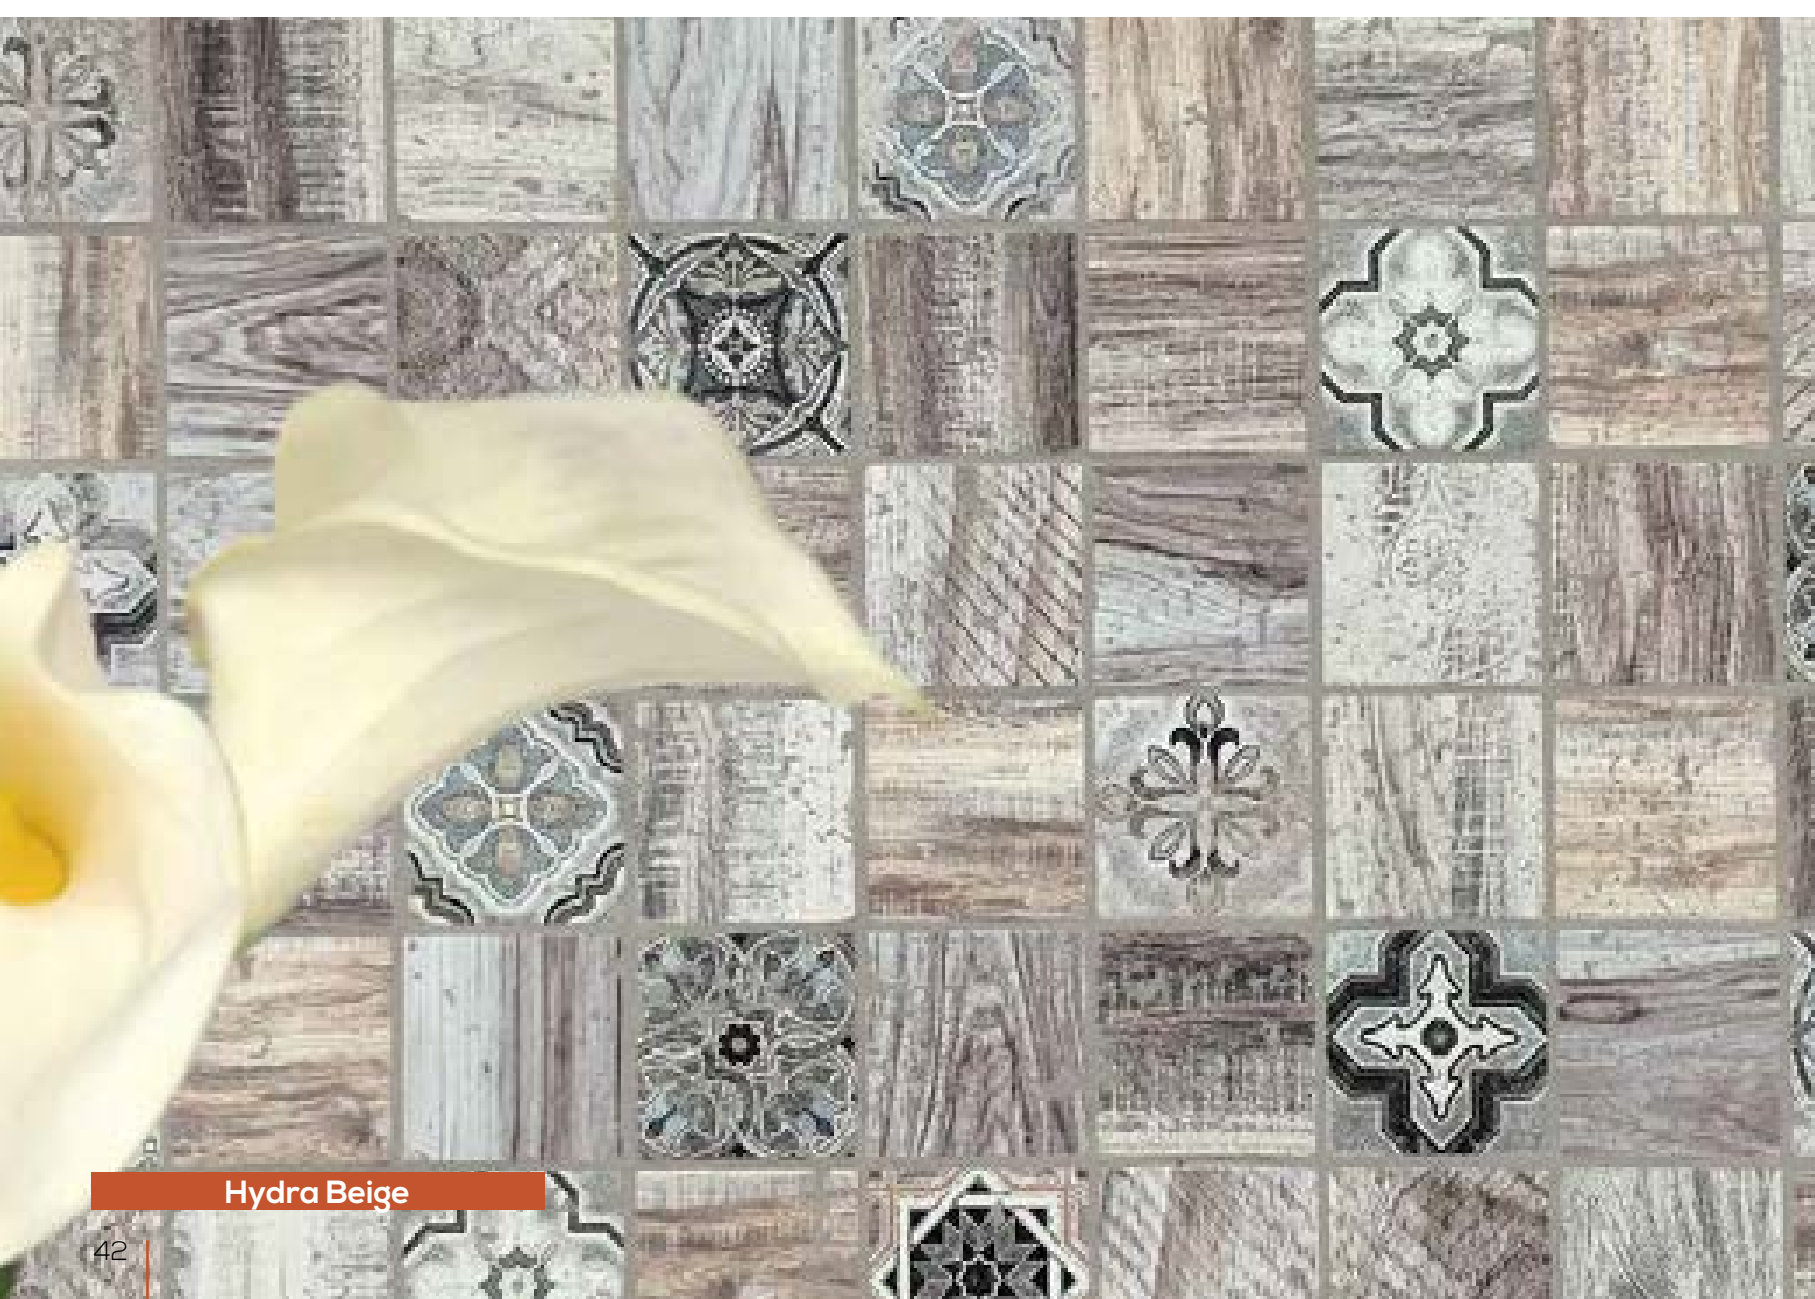

Hydra Blue

Hydra Beige

30x30 | **HYDRA**
12"x12"

Hydra Blue

30x30 · 12"x12"

• MÁRMOL • MARBLE

pz pcs	cj bx	m ²	kg	m ²	kg	sq ft	lb	sq ft	lb
12	63	1.08	19.42	68.04	1248	11.63	42.81	732	2752

Hydra Beige

30x30 · 12"x12"

• MÁRMOL • MARBLE

pz pcs	cj bx	m ²	kg	m ²	kg	sq ft	lb	sq ft	lb
12	63	1.08	19.42	68.04	1248	11.63	42.81	732	2752