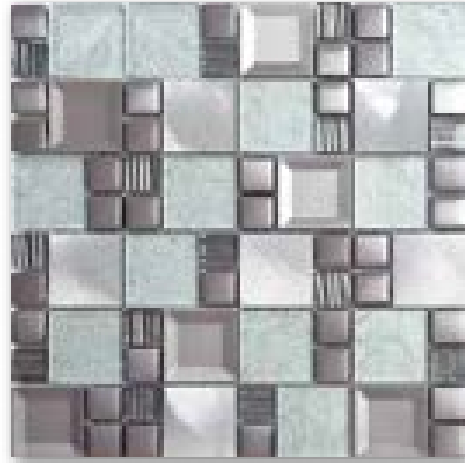

30x30 | **KAOS**
12"x12"

Kaos Silver

30x30cm · 12"x12"

- VIDRIO
- ALUMINIO
- ACERO INOX
- GLASS
- ALUMINIUM
- STAINLESS STEEL

pz pcs	cj bx	m ²	kg	m ²	kg	sq ft	lb	sq ft	lb
12	63	1.08	16.17	68.04	1044	11.63	35.65	732	2301

Kaos Silver

30x30 | **KAOS**
12"x12"

Kaos Grey

30x30cm · 12"x12"

- VIDRIO
- MÁRMOL
- ACERO INOX
- GLASS
- MARBLE
- STAINLESS STEEL

Kaos Frozen

30x30cm · 12"x12"

- VIDRIO
- ALUMINIO
- ACERO INOX
- GLASS
- ALUMINIUM
- STAINLESS STEEL