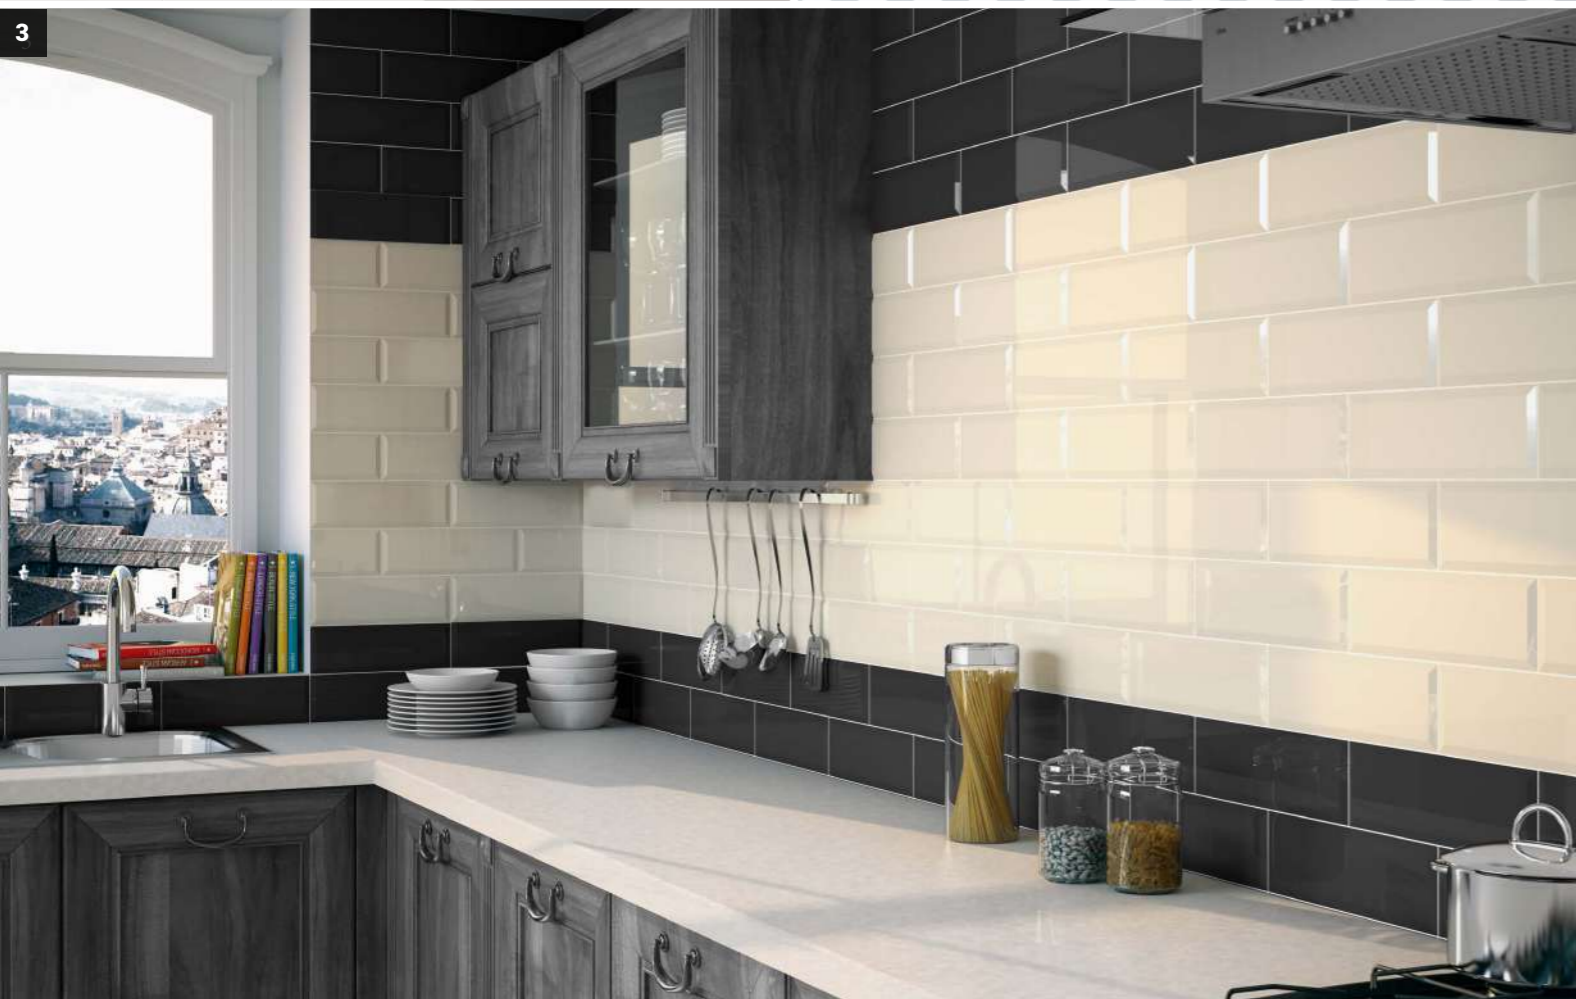

1. Negro Brillo Bisel - Blanco Brillo Bisel 10x30 / 4x12"
2. Perla Brillo Bisel 10x30 / 4x12"
3. Crema Brillo Bisel - Negro Brillo Bisel 10x30 / 4x12"
COLORS | COLLECTION

COLORS 10x30

Red Body
10x30 / 4x12"
10x40 / 4x16"