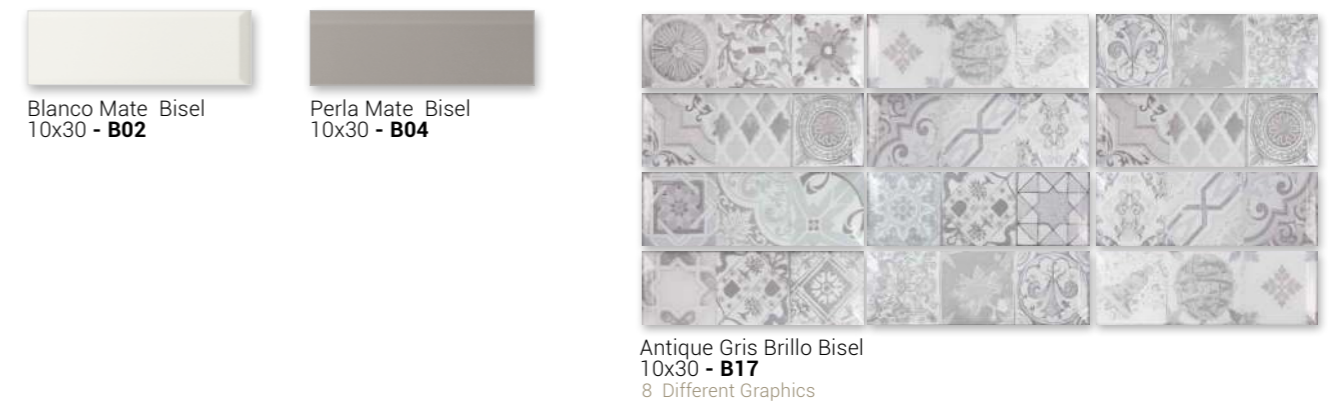

COLORS 10x30

Red Body
10x30 / 4x12"
10x40 / 4x16"

Brillo Bisel

Mate Bisel

Brillo Liso

Mate Liso

PACKING LIST				Approximate
				Box / Caja
Size Formato	Tiles/Box Piezas/Caja	Kg. Gros/Box Kg. Bruto/Caja	Sqm/Box M²/Caja	
10x30 liso	34	14,89	1,02	
10x30 bisel	34	13,68	1,02	
1x10 corner	120	1,31	0,12	
				Pallet / Palet
Size Formato	Box/Pallet Cajas/Palet	Kg. Gros/Pallet Kg. Bruto/Palet	Sqm/Pallet M²/Palet	
10x30 liso	87	1310	88,7	
10x30 bisel	87	1205	88,7	
1x10 corner	-	-	-	

Datos aproximados, confirmar cada referencia | Approximate data, confirm each reference