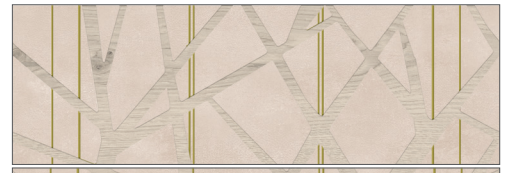

# CORNWALL Decor

**Cornwall White 30x90 / 12"x36"**

☐ Matt M15

**TXT**

**DC Cornwall White 30x90 / 12"x36"**

☐ Matt M18

**RLV**

**Everton Gold 30x90 / 12"x36"**