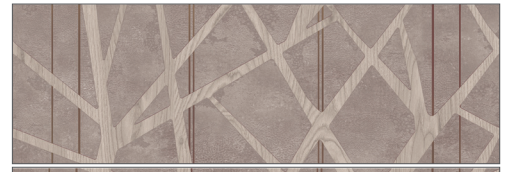

☐ Matt P 46

**Juego de 2 piezas  
Set 2 piezas**

**Cornwall Tan 30x90 / 12"x36"**

☐ Matt M15

**TXT**

**DC Cornwall Tan 30x90 / 12"x36"**

☐ Matt M18

**RLV**