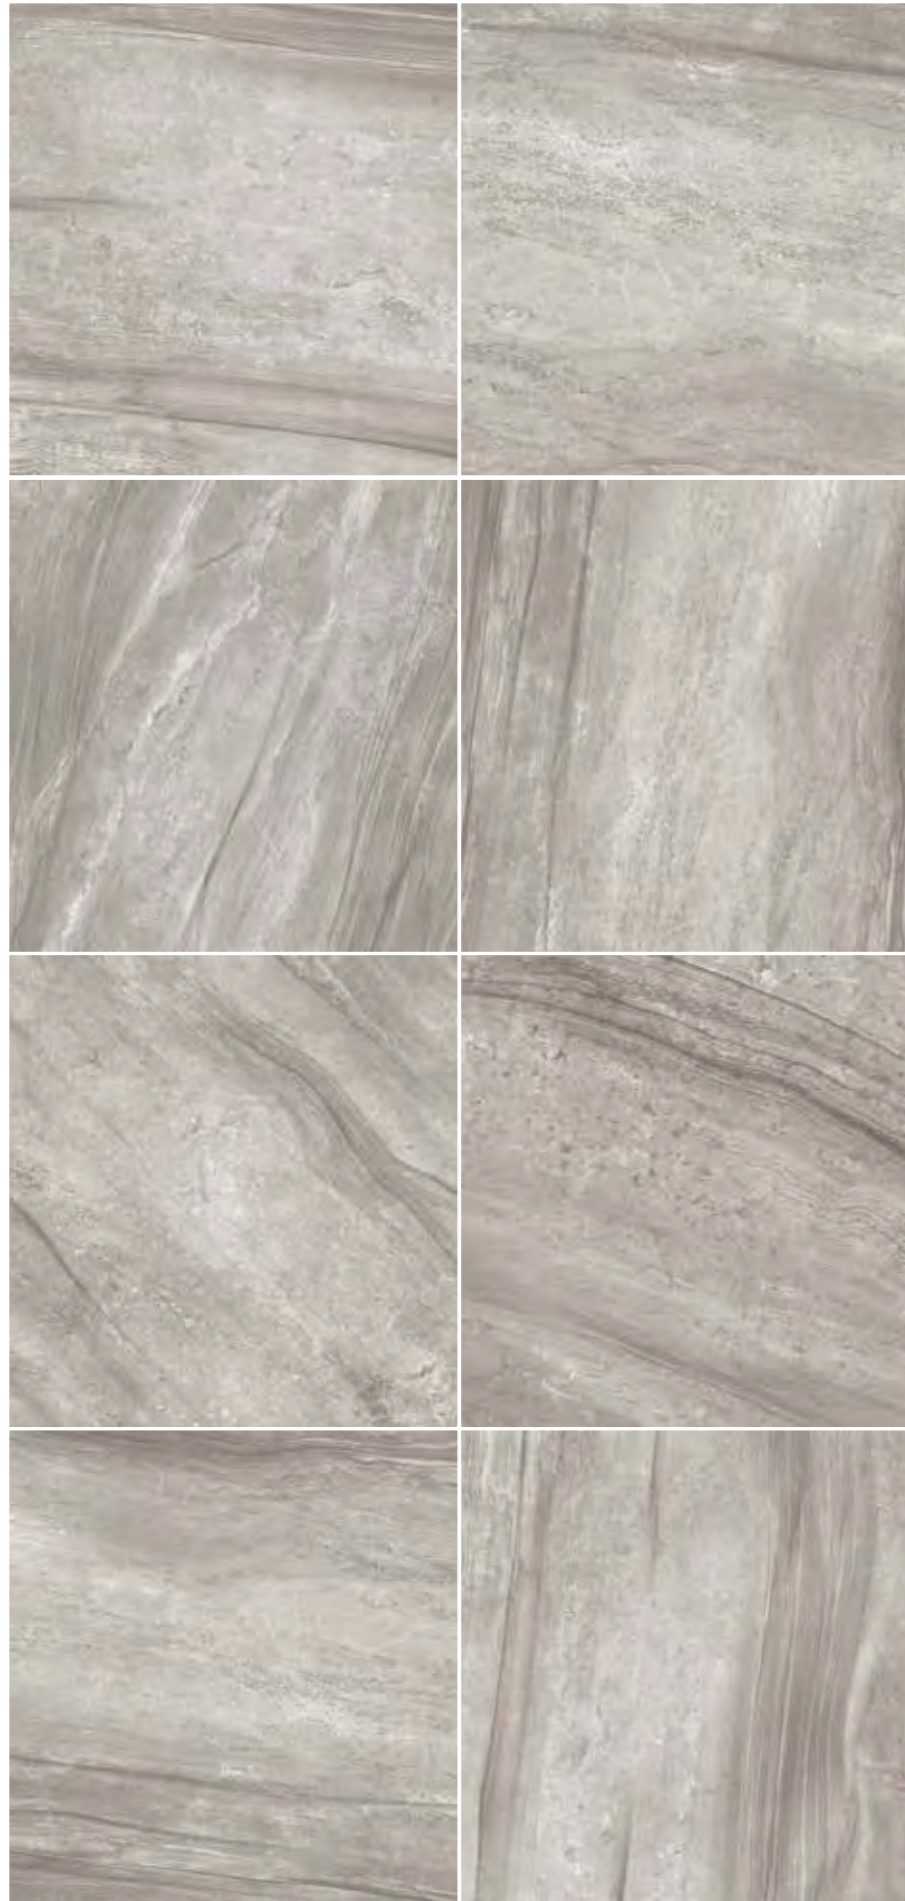

LITIUM GRAY 6 DESIGNS 75x75