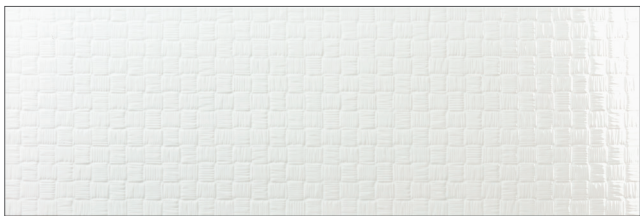

Vibes

Malia