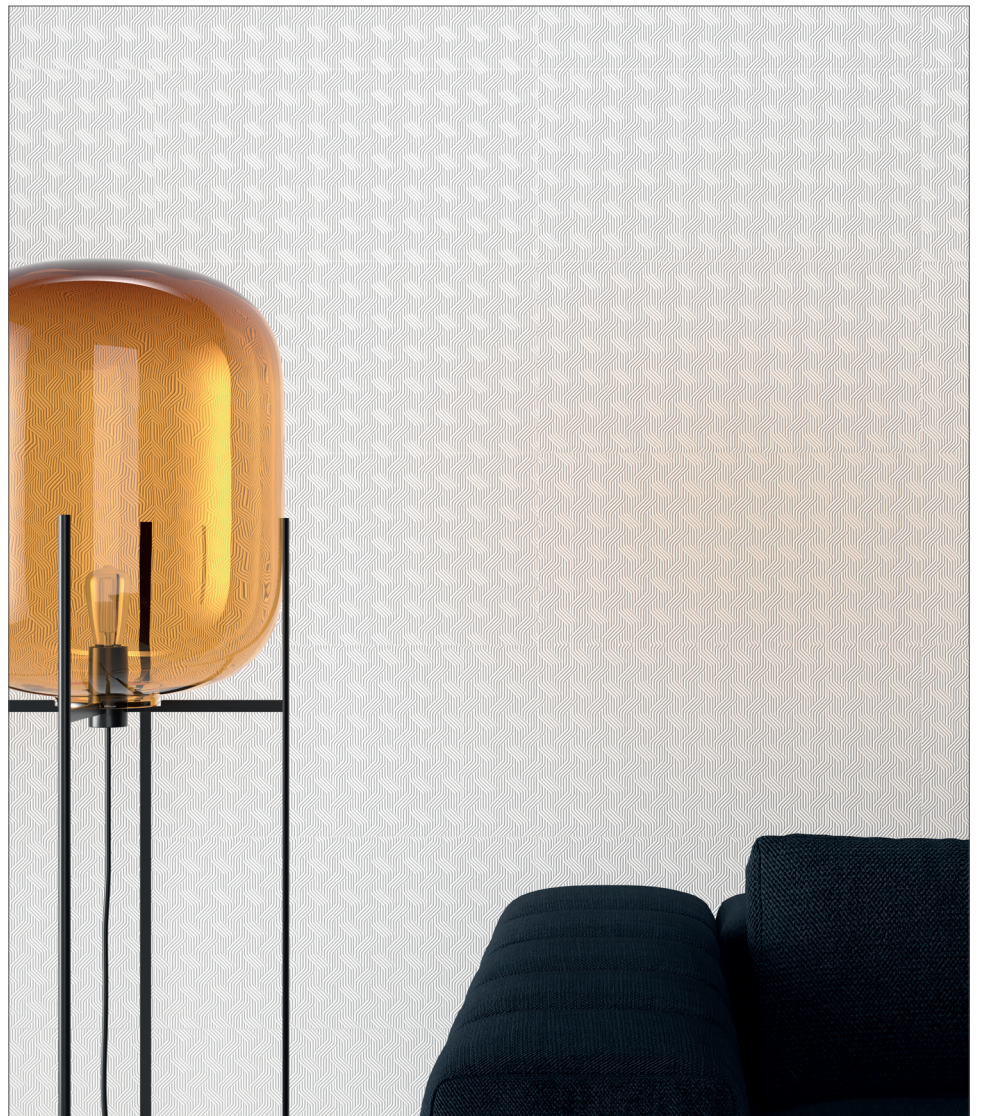

FORMATS

30x60 (F) / 12"x24"
 ☐ Matt / Glossy M09
 ☐ Matt / Glossy M10 **RLV**

Orne

Spigato

Viena

Canes

Sun
NCS S 0300-N

Wall tile Orne Sun matt 30x60