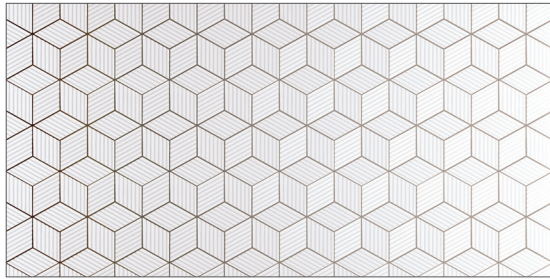

PIEZAS ESPECIALES SPECIAL PIECES

DC Pop Silver 30x60 / 12"x24" (F) P 20