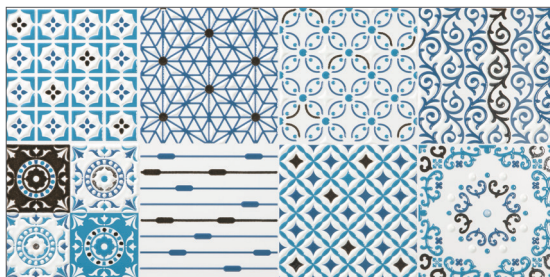

Azur 30x60 / 12"x24" (F) P 26

Set 2 pieces