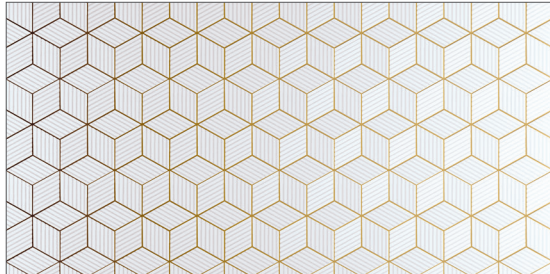

ATELIER

Wall tile Sun Blanco Brillo and Riv. Orne 30x60. Floor tile Maxxi Graphite 60x60.

SUN

PIEZAS ESPECIALES SPECIAL PIECES

DC Pop Silver 30x60 / 12"x24" (F) P 20

DC Pop Gold 30x60 / 12"x24" (F) P 20

Listelo RLV Orne Silver Matt 3x60 P 11