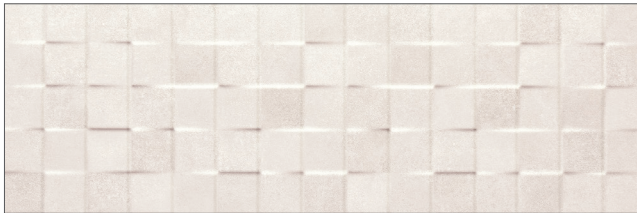

RLV Cubic Yaiza Marfil 25x75 M 10