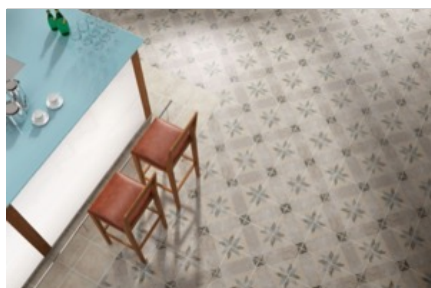

# codicer

---

**PRODUCTO**  
**POMPEI STAR BLUE**

---

25x25

**VARIEDAD GRÁFICA**

**AMBIENTES**

**DATOS TÉCNICOS**

NOMBRE: POMPEI STAR BLUE  
CÓDIGO: 6341  
SERIE: Pompei  
FORMATO: 25x25  
TIPO DE PIEZA: Base Decorada  
TIPO DE PASTA: Porcelánico  
ASPECTO: Pavimentos Decorados  
COLORES: Cálidos  
ACABADO: Satinado  
USO: Pavimento/Revestimiento  
DESTONIFICACIÓN: V3 Moderada  
DESILIZAMIENTO NORMA UNE: 1